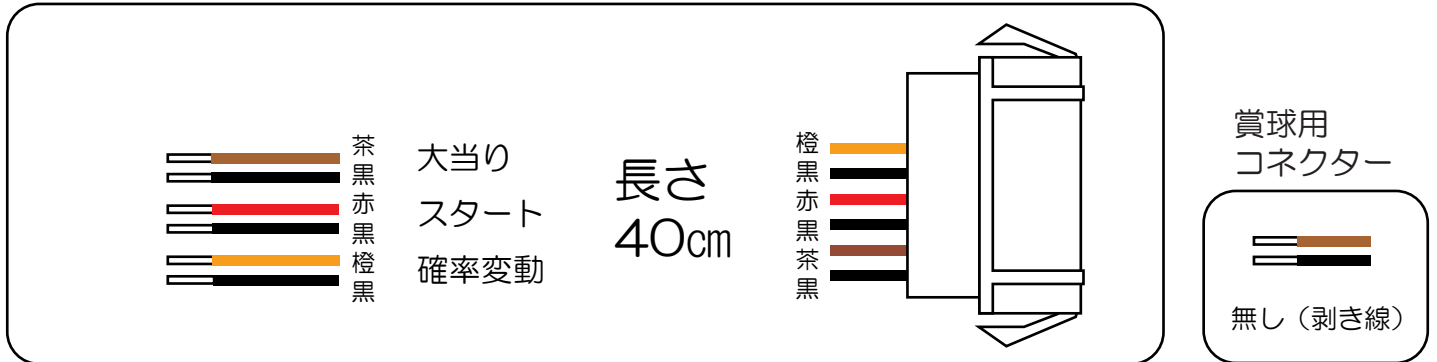

西陣（威吹枠）

春一番～極上の花道～（ZY・GL・ZB）

- （灰）賞球：10個払出し動作終了毎に1パルス（128ms）出力。
- （水）セキュリティ：バックアップクリア時及び、下記チャート内エラー中に出力。※1,2
- （橙）扉・枠開放：前枠、遊技枠開放中に出力。
- （黒）メイン賞球：10個払い出し予定確定毎に1パルス（128ms）出力。
- （紫）始動口：始動口入賞毎に1パルス（128ms）出力。
- （緑）図柄確定回数：特別図柄回転停止毎に1パルス（256ms）出力。
- （青）大当り4：「大当り1」と同様。※3
- （赤）大当り3：小当り及び大当り動作中に出力。
- （白）大当り2：大当り動作中+電サポ中に出力。※3
- （黄）大当り1：大当り動作中に出力。※3

※1：アタッカー/電チューは各々、非動作時に5個以上入賞するとエラー状態となり報知及び賞球停止となります。

※2：振分装置内の始動口は入賞が左右交互にふり分けられます。一方に4連続入賞が偏った場合、（始動口）入賞エラーとなります。

※3：右大入賞口開放タイミングからの出力となります。