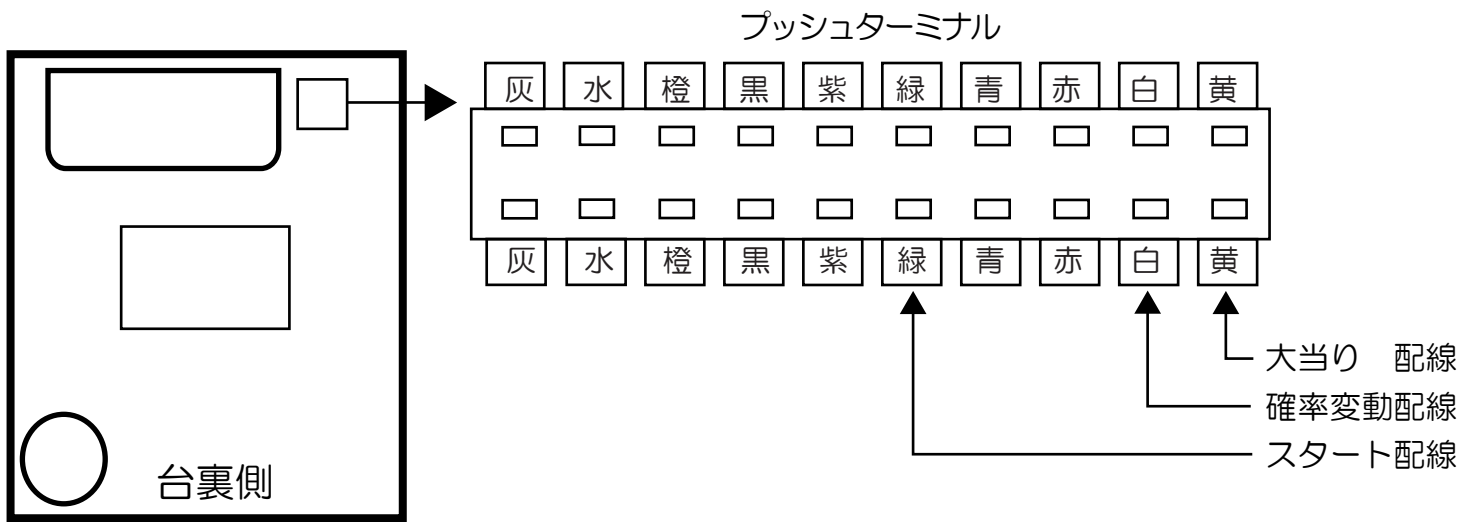

西陣（威吹枠）

春一番～極上の花道～（ZY・GL・ZB）

- （灰）賞球：10個払出し動作終了毎に1パルス（128ms）出力。
- （水）セキュリティ：バックアップクリア時及び、下記チャート内エラー中に出力。※1,2
- （橙）扉・枠開放：前枠、遊技枠開放中に出力。
- （黒）メイン賞球：10個払い出し予定確定毎に1パルス（128ms）出力。
- （紫）始動口：始動口入賞毎に1パルス（128ms）出力。
- （緑）図柄確定回数：特別図柄回転停止毎に1パルス（256ms）出力。
- （青）大当り4：「大当り1」と同様。※3
- （赤）大当り3：小当り及び大当り動作中に出力。
- （白）大当り2：大当り動作中+電サポ中に出力。※3
- （黄）大当り1：大当り動作中に出力。※3

※1：アタッカー/電チューは各々、非動作時に5個以上入賞するとエラー状態となり報知及び賞球停止となります。

※2：振分装置内の始動口は入賞が左右交互にふり分けられます。一方に4連続入賞が偏った場合、（始動口）入賞エラーとなります。

※3：右大入賞口開放タイミングからの出力となります。