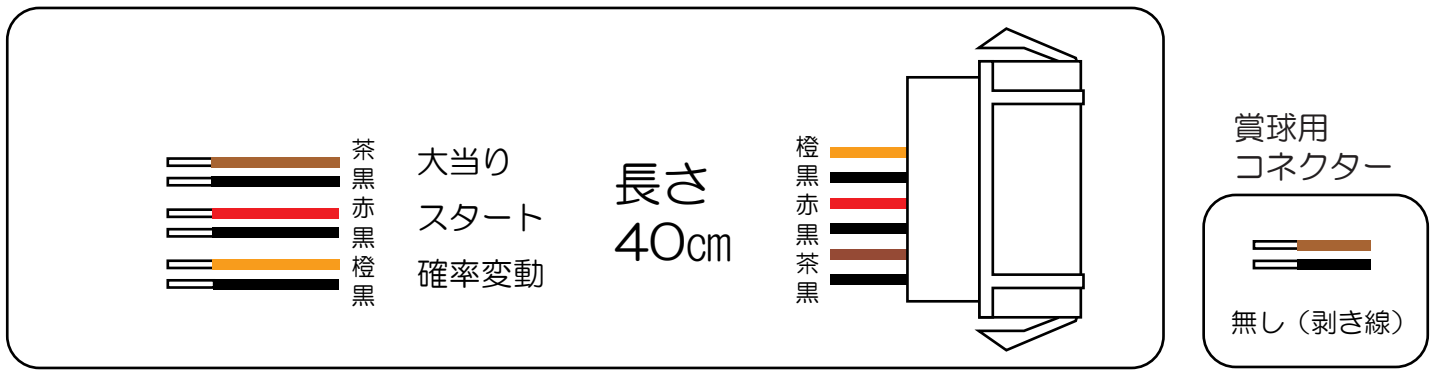

西陣（威吹枠）

織田信奈の野望（MA・GL・GL66）

- （灰）賞 球：10個払出し動作終了毎に1パルス（128ms）出力します。
- （水）セキュリティ：バックアップクリア時256ms及び、下記チャート内エラー中に出力。※1
- （橙）扉・枠開放：前枠、遊技枠開放中に出力します。
- （黒）メイン賞球：10個払い出し予定確定毎に1パルス（128ms）出力します。
- （紫）始 動 口：始動口入賞毎に1パルス（128ms）出力します。
- （緑）図柄確定回数：特別図柄回転停止毎に1パルス（256ms）出力します。
- （青）大 当 り 4：「大当り1」と同様。
- （赤）大 当 り 3：「大当り1」と同様。
- （白）大 当 り 2：全ての大当り動作中+電サボ中に出力します。
- （黄）大 当 り 1：全ての大当り動作中に出力します。

※1：アタッカー/電チューは各々非動作時に5個以上入賞があるとエラー状態になり、報知及び賞球停止となります。