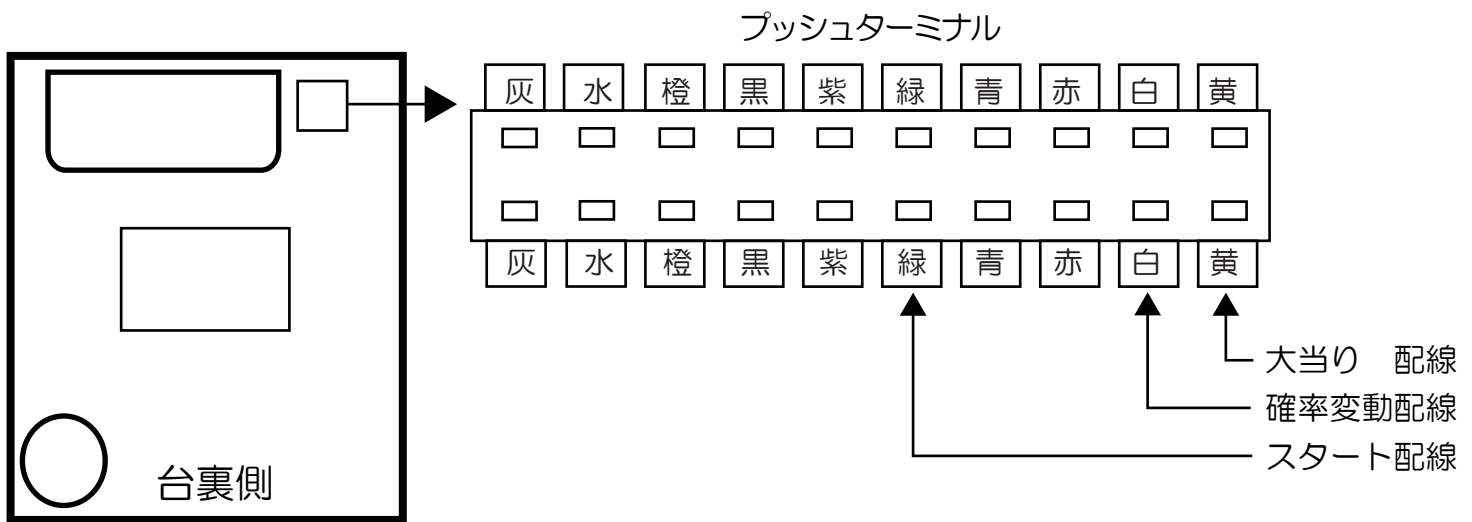

西陣（威吹枠）

織田信奈の野望（MA・GL・GL66）

- （灰）賞 球：10個払出し動作終了毎に1パルス（128ms）出力します。
- （水）セキュリティ：バックアップクリア時256ms及び、下記チャート内エラー中に出力。※1
- （橙）扉・枠開放：前枠、遊技枠開放中に出力します。
- （黒）メイン賞球：10個払い出し予定確定毎に1パルス（128ms）出力します。
- （紫）始 動 口：始動口入賞毎に1パルス（128ms）出力します。
- （緑）図柄確定回数：特別図柄回転停止毎に1パルス（256ms）出力します。
- （青）大 当 り 4：「大当り1」と同様。
- （赤）大 当 り 3：「大当り1」と同様。
- （白）大 当 り 2：全ての大当り動作中+電サボ中に出力します。
- （黄）大 当 り 1：全ての大当り動作中に出力します。

※1：アタッカー/電チューは各々非動作時に5個以上入賞があるとエラー状態になり、報知及び賞球停止となります。