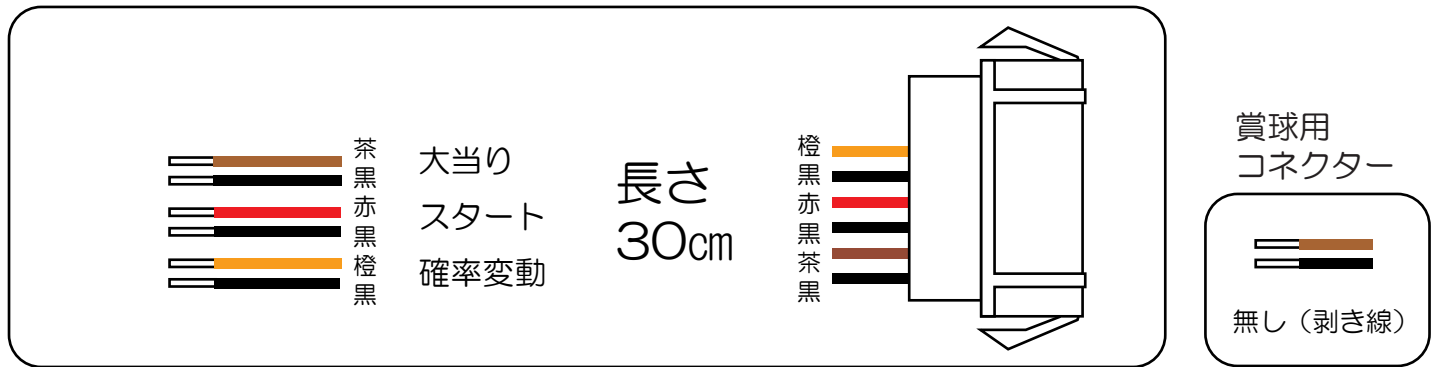

オッケー (MV1-01)

劇場霊 NM7

枠用外部端子板

- | | | |
|-------|-------|-----------------------------------|
| (白) 賞 | 球 | : 賞球を10個払い出す毎に出力します。 |
| (緑) 扉 | 開 | 放: ガラス枠ユニットおよび内枠開放時に出力します。 |
| (灰) 凶 | 柄 | 確 定: 特別凶柄停止時に出力します。 |
| (黄) 始 | 動 | 口: 全ての始動口入賞実数を出力します。 |
| (黒) 大 | 当 | り: 大当たり中に連続出力します。 |
| (桃) 大 | 当 | り・確変・時短: 大当たりおよび確変動中、時短中に連続出力します。 |
| (青) 右 | 始 | 動 口: 右始動口入賞時に出力します。 |
| (赤) セ | キュリティ | : 不正検出時に出力します。(※スイッチに極性有) |
| (橙) メ | イン | 賞球: 全ての入賞口入賞時、賞球10個毎に出力します。 |
| (水) ア | ウ | ト: アウト数を出力します。 |