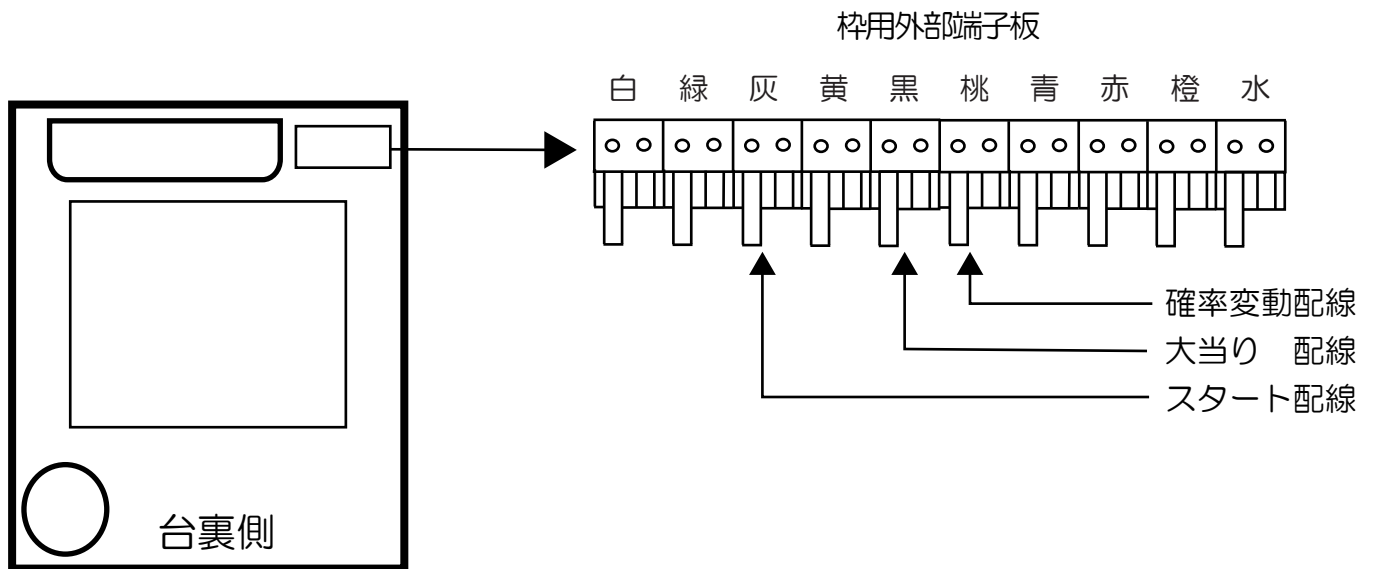

オッケー (MV1-01)

劇場霊 NM7

枠用外部端子板

- | | | |
|-------|-------|-----------------------------------|
| (白) 賞 | 球 | : 賞球を10個払い出す毎に出力します。 |
| (緑) 扉 | 開 | 放: ガラス枠ユニットおよび内枠開放時に出力します。 |
| (灰) 凶 | 柄 | 確 定: 特別凶柄停止時に出力します。 |
| (黄) 始 | 動 | 口: 全ての始動口入賞実数を出力します。 |
| (黒) 大 | 当 | り: 大当たり中に連続出力します。 |
| (桃) 大 | 当 | り・確変・時短: 大当たりおよび確変動中、時短中に連続出力します。 |
| (青) 右 | 始 | 動 口: 右始動口入賞時に出力します。 |
| (赤) セ | キュリティ | : 不正検出時に出力します。(※スイッチに極性有) |
| (橙) メ | イン | 賞球: 全ての入賞口入賞時、賞球10個毎に出力します。 |
| (水) ア | ウ | ト: アウト数を出力します。 |