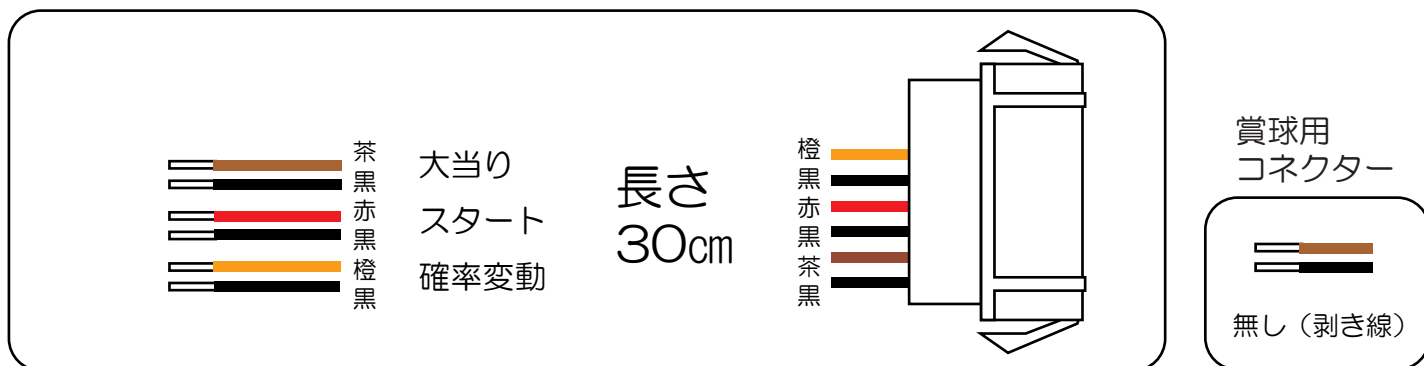

オッケー (MV1-01)

魔法少女まどか☆マギカ2 H5

枠用外部端子板

- (白) 外部情報1 : 賞球 (賞球実数) を出力します。
- (緑) 外部情報2 : 扉開放中に出力します。
- (灰) 外部情報3 : スタート時に出力します。
- (黄) 外部情報4 : 全始動口 (スタート・電チュー) の入賞実数を出力します。
- (黒) 外部情報5 : 大当たり中に出力します。
- (桃) 外部情報6 : 大当たり、時短中に出力します。 ※特2変動中、特2確定中及び小当たり中を含む。
- (青) 外部情報7 : 大当たり中に出力します。
- (赤) 外部情報8 : 異常信号 (異常入賞、異常賞球、磁石エラー、RWMクリア等) 検知時に出力します。 ※極性有り
- (橙) 外部情報9 : 賞球予定数を出力します。
(各賞球スイッチを通過し、合計10個毎に0.2秒出力します。)
- (水) 外部情報10 : アウト数を出力します。