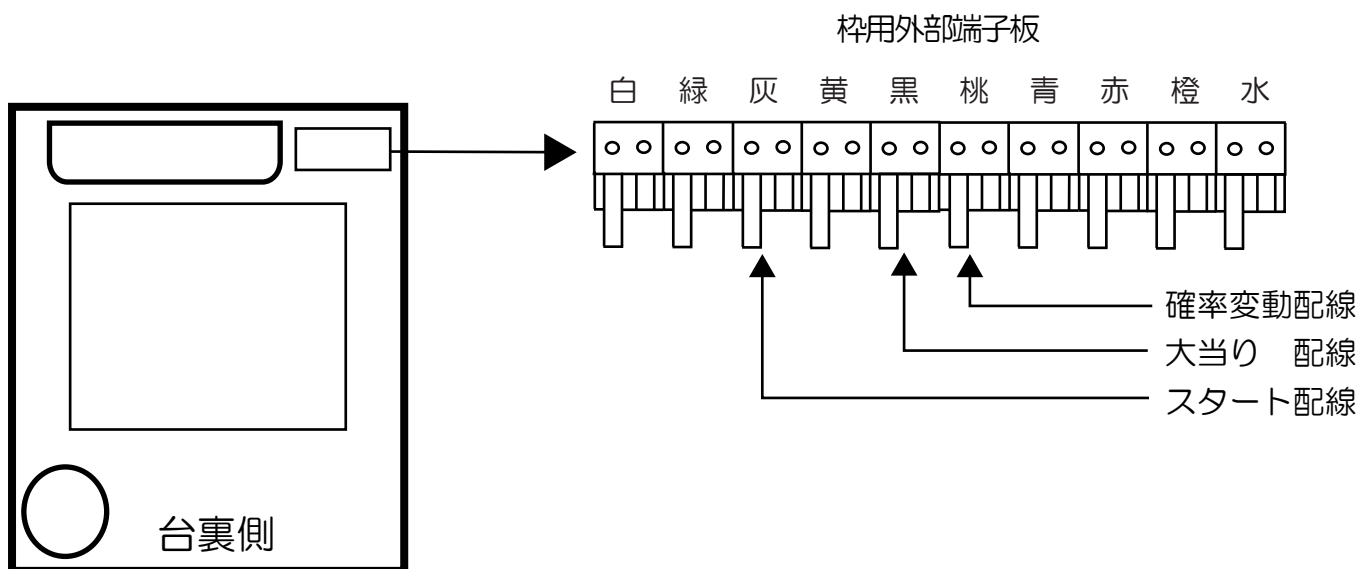

オッケー (MV1-01)

魔法少女まどか☆マギカ2 H5

枠用外部端子板

- (白) 外部情報1 : 賞球 (賞球実数) を出力します。
- (緑) 外部情報2 : 扉開放中に出力します。
- (灰) 外部情報3 : スタート時に出力します。
- (黄) 外部情報4 : 全始動口 (スタート・電チュー) の入賞実数を出力します。
- (黒) 外部情報5 : 大当たり中に出力します。
- (桃) 外部情報6 : 大当たり、時短中に出力します。 ※特2変動中、特2確定中及び小当たり中を含む。
- (青) 外部情報7 : 大当たり中に出力します。
- (赤) 外部情報8 : 異常信号 (異常入賞、異常賞球、磁石エラー、RWMクリア等) 検知時に出力します。 ※極性有り
- (橙) 外部情報9 : 賞球予定数を出力します。
(各賞球スイッチを通過し、合計10個毎に0.2秒出力します。)
- (水) 外部情報10 : アウト数を出力します。