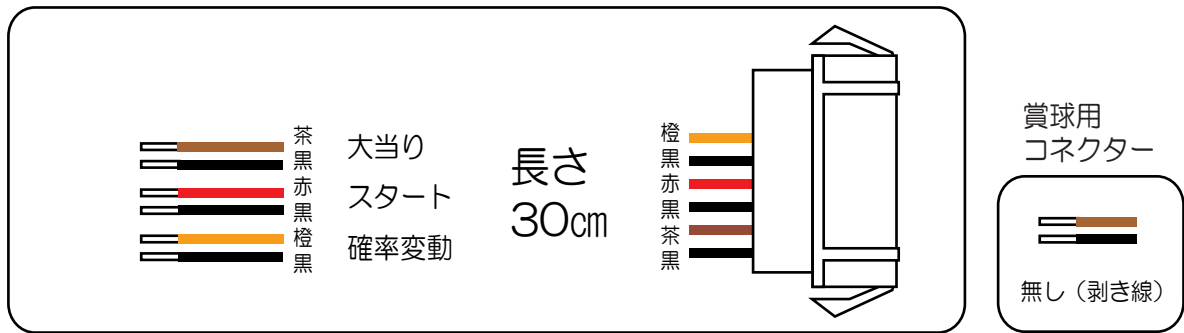

オッケー（激震枠）

ウルトラセブン超乱舞 K4

枠用外部端子板

- （水）外部情報10：アウト数を出力します。
- （橙）外部情報9：賞球予定数を出力します。
- （赤）外部情報8：異常信号を出力します。
- （青）外部情報7：ヘソの入賞実数を出力します。
- （桃）外部情報6：大当り、時短中に出力します。
- （黒）外部情報5：大当り中に出力します。※確変中の突確は未出力。・・・K6
大当り中に出力します。・・・A6
- （黄）外部情報4：全始動口（スタート）の入賞実数を出力します。
- （灰）外部情報3：スタート回数を出力します。
- （緑）外部情報2：扉開放時に出力します。
- （白）外部情報1：賞球（賞球実数）を出力します。

盤用外部端子板

- （濃桃）外部情報14：小当りアタッカー入賞実数を出力します。
- （薄緑）外部情報13：小当り中に出力します。
- （紫）外部情報12：電チュー入賞数を出力します。
- （茶）外部情報11：時短中に出力します。