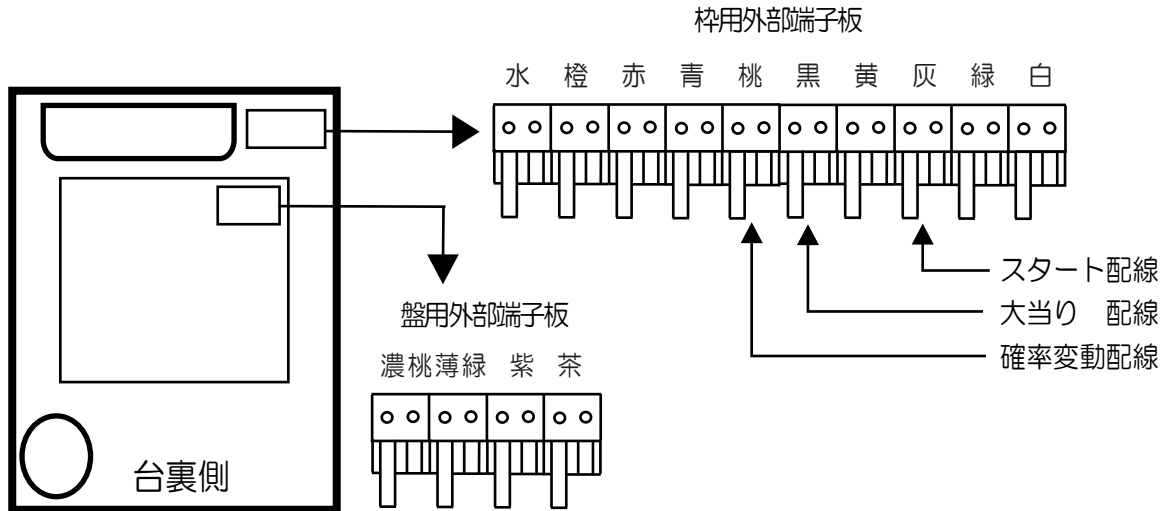

オッケー（激震枠）

ウルトラセブン超乱舞 K4

枠用外部端子板

- （水）外部情報10：アウト数を出力します。
- （橙）外部情報9：賞球予定数を出力します。
- （赤）外部情報8：異常信号を出力します。
- （青）外部情報7：ヘソの入賞実数を出力します。
- （桃）外部情報6：大当り、時短中に出力します。
- （黒）外部情報5：大当り中に出力します。※確変中の突確は未出力。・・・K6
大当り中に出力します。・・・A6
- （黄）外部情報4：全始動口（スタート）の入賞実数を出力します。
- （灰）外部情報3：スタート回数を出力します。
- （緑）外部情報2：扉開放時に出力します。
- （白）外部情報1：賞球（賞球実数）を出力します。

盤用外部端子板

- （濃桃）外部情報14：小当りアタッカー入賞実数を出力します。
- （薄緑）外部情報13：小当り中に出力します。
- （紫）外部情報12：電チュー入賞数を出力します。
- （茶）外部情報11：時短中に出力します。