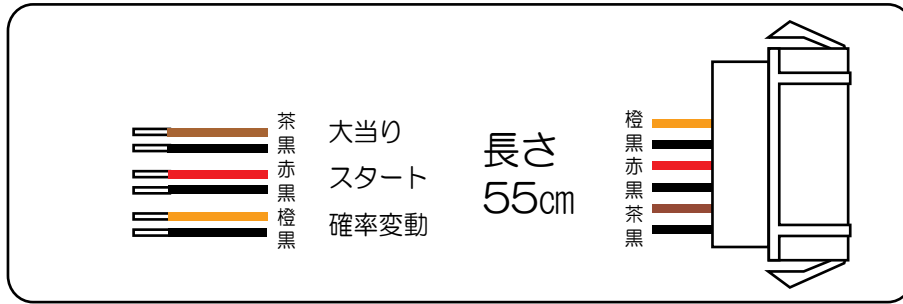

サミー (闘神)

ビッグドリーム2 GFE

- CN1 (白) 賞球 : 賞球が10個払い出される度に0.128秒間信号を出力。
- CN2 (緑) 扉・枠開放 : 「ガラス枠セット」「ブラ枠」が開放している間信号を出力。
- CN3 (灰) 図柄確定回数 : 特別図柄1又は特別図柄2の変動1回につき0.128秒間信号を出力。
- CN4 (黄) 始動口 : 始動口1入賞毎又は始動口2入賞毎【普通電動役物(電チュー)作動から終了後1.02秒間】に0.128秒間信号を出力。但し、出力された本信号が連続しないように0.128秒の間隔をあけて出力。
- CN5 (黒) 当り 1 : 全ての大当りの間信号を出力。
- CN6 (桃) 当り 2 : 全ての大当りの間+全小当りの間又は電サボ中の間信号を出力。
- CN7 (青) 当り 3 : 高確率中の間信号を出力。
- CN8 (赤) 当り 4 : 1OR大当りの間信号を出力。
- CN9 (橙) 当り 5 : 1OR大当りの間信号を出力。
- CN10 (水) アウトカウント : 遊技球がアウトカウントスイッチを10個通過する度に0.128秒間出力。但し、出力された本信号が連続しないように0.128秒の間隔をあけて出力。
- CN11 (茶) メイン賞球 : 入賞時に賞球予定数を計算し、賞球予定数10個毎に0.128秒間信号を出力。但し、出力された本信号が連続しないように0.128秒の間隔をあけて出力。
- CN12 (紫) セキュリティ : 下記の状態の間信号を出力。
- ・RWMクリア後30秒間
 - ・磁気センサ異常の検出から電源「OFF」までの間
 - ・断線短絡電源異常の検出から電源「OFF」までの間
 - ・電波センサ異常の検出から電源「OFF」までの間
 - ・通信線異常の検出から解除までの間
 - ・排出球異常の検出から30秒間または排出球異常の検出から電源「OFF」までの間

設定キー操作又は遊戯停止条件のいずれかの度に信号を出力します。

- ・設定切り替え開始から終了後30秒間
- ・設定確認開始から終了後0.1秒間
- ・設定キー操作の検出から解除までの間
- ・RWM異常の検出から電源「OFF」までの間
- ・設定切り替え異常の検出から電源「OFF」までの間
- ・設定値異常の検出から電源「OFF」までの間

下記異常センサ検知の度に0.128秒間信号を出力。

ただし、出力された本信号が連続しないよう0.128秒の間隔をあけて出力。