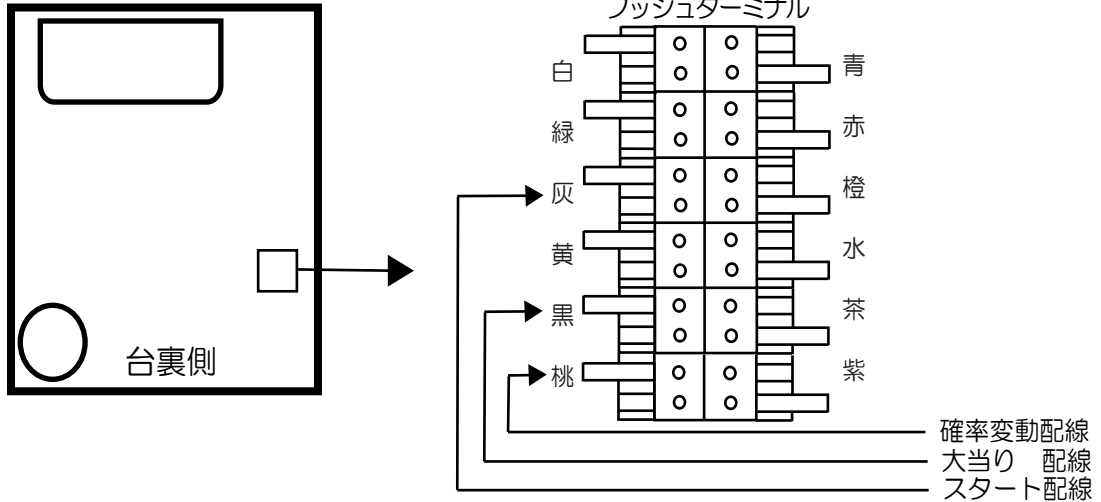

サミー (闘神)

ビッグドリーム2 GFE

- CN1 (白) 賞球 : 賞球が10個払い出される度に0.128秒間信号を出力。
- CN2 (緑) 扉・枠開放 : 「ガラス枠セット」「ブラ枠」が開放している間信号を出力。
- CN3 (灰) 図柄確定回数 : 特別図柄1又は特別図柄2の変動1回につき0.128秒間信号を出力。
- CN4 (黄) 始動口 : 始動口1入賞毎又は始動口2入賞毎【普通電動役物(電チュー)作動から終了後1.02秒間】に0.128秒間信号を出力。但し、出力された本信号が連続しないように0.128秒の間隔をあけて出力。
- CN5 (黒) 当り 1 : 全ての大当りの間信号を出力。
- CN6 (桃) 当り 2 : 全ての大当りの間+全小当りの間又は電サボ中の間信号を出力。
- CN7 (青) 当り 3 : 高確率中の間信号を出力。
- CN8 (赤) 当り 4 : 1OR大当りの間信号を出力。
- CN9 (橙) 当り 5 : 1OR大当りの間信号を出力。
- CN10 (水) アウトカウント : 遊技球がアウトカウントスイッチを10個通過する度に0.128秒間出力。但し、出力された本信号が連続しないように0.128秒の間隔をあけて出力。
- CN11 (茶) メイン賞球 : 入賞時に賞球予定数を計算し、賞球予定数10個毎に0.128秒間信号を出力。但し、出力された本信号が連続しないように0.128秒の間隔をあけて出力。
- CN12 (紫) セキュリティ : 下記の状態の間信号を出力。
- ・RWMクリア後30秒間
 - ・磁気センサ異常の検出から電源「OFF」までの間
 - ・断線短絡電源異常の検出から電源「OFF」までの間
 - ・電波センサ異常の検出から電源「OFF」までの間
 - ・通信線異常の検出から解除までの間
 - ・排出球異常の検出から30秒間または排出球異常の検出から電源「OFF」までの間

設定キー操作又は遊戯停止条件のいずれかの度に信号を出力します。

- ・設定切り替え開始から終了後30秒間
- ・設定確認開始から終了後0.1秒間
- ・設定キー操作の検出から解除までの間
- ・RWM異常の検出から電源「OFF」までの間
- ・設定切り替え異常の検出から電源「OFF」までの間
- ・設定値異常の検出から電源「OFF」までの間

下記異常センサ検知の度に0.128秒間信号を出力。

ただし、出力された本信号が連続しないよう0.128秒の間隔をあけて出力。

- ・入球通過時間異常
- ・始動口2無効入賞
- ・大入賞口無効入賞
- ・確率変動機能作動領域無効通過
- ・排出球無効通過
- ・排出球超過異常

特図1 2F時短有図柄3又は特図2 2F時短有図柄による大当り中に遊技球を確率変動機能作動領域スイッチにより検出した場合、大当り終了までの間