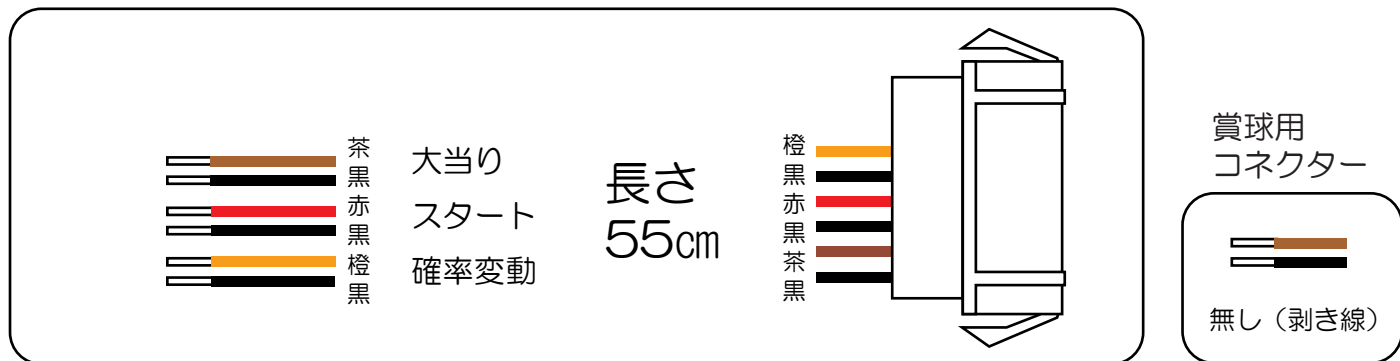

サミー (転生)

デジハネ北斗の拳6 慈母STD

- CN1 (白) 賞球 : 賞球払出時(10個毎)に0.128秒間信号を出力。
- CN2 (緑) 扉・枠開放 : 「表ユニット」「ブラ枠ユニット」「裏セットユニット」が開放している間信号を出力。
- CN3 (灰) 図柄確定回数 : 特別図柄1又は特別図柄2の変動1回につき、0.8秒間信号を出力。
- CN4 (黄) 始動口 : 中始動口入賞毎及び右始動口(電チュー)入賞1個につき0.128秒間信号を出力。
(右始動口は電チューの開放から閉鎖後1.02秒の間に入賞した個数のみ出力。)
- CN5 (黒) 当り 1 : 全ての大当りの間信号を出力。
- CN6 (桃) 当り 2 : 全ての大当りの間又は普通図柄表示装置の確率変動機能作動中(電サボ中)に信号を出力。
- CN7 (青) 当り 3 : 「16R大当り(28秒開放×16回)」「5R大当り(28秒開放×5回)」の間信号を出力。
- CN8 (赤) 当り 4 : 全ての大当りの間信号を出力。
- CN9 (橙) メイン賞球 : 入賞時に賞球予定数を計算し、賞球予定数10個毎に0.128秒間信号を出力。
- CN10 (水) セキュリティ : 下記の状態の間信号を出力。
 - ・RWMクリア後30秒間
 - ・磁気センサ異常の検知から電源「OFF」までの間
 - ・断線短絡電源異常の検知から電源「OFF」までの間
 - ・電波センサ異常の検知から電源「OFF」までの間
 - ・通信線異常の検出から解除までの間

下記異常センサ検知の度に0.512秒間信号を出力。

※但し、本信号が連続しない様に0.512秒の間隔を空けて出力。

- ・入球通過時間異常
- ・右始動口無効入賞
- ・上下大入賞口無効入賞