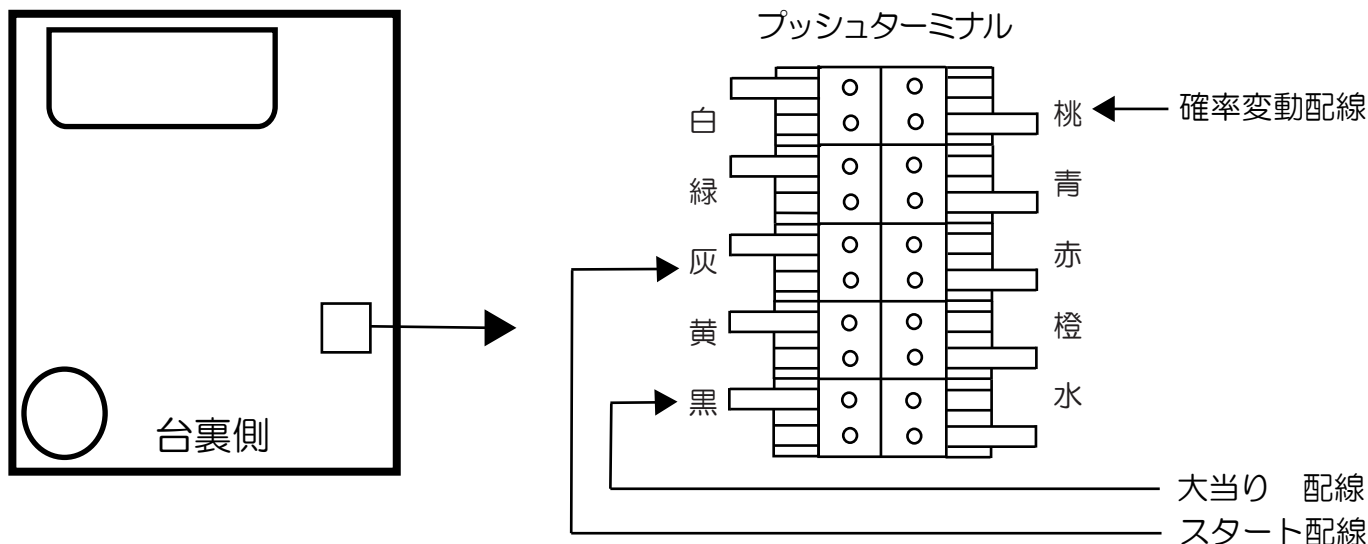

サミー (転生)

デジハネ北斗の拳6 慈母STD

- CN1 (白) 賞球 : 賞球払出時(10個毎)に0.128秒間信号を出力。
- CN2 (緑) 扉・枠開放 : 「表ユニット」「ブラ枠ユニット」「裏セットユニット」が開放している間信号を出力。
- CN3 (灰) 図柄確定回数 : 特別図柄1又は特別図柄2の変動1回につき、0.8秒間信号を出力。
- CN4 (黄) 始動口 : 中始動口入賞毎及び右始動口(電チュー)入賞1個につき0.128秒間信号を出力。
(右始動口は電チューの開放から閉鎖後1.02秒の間に入賞した個数のみ出力。)
- CN5 (黒) 当り 1 : 全ての大当りの間信号を出力。
- CN6 (桃) 当り 2 : 全ての大当りの間又は普通図柄表示装置の確率変動機能作動中(電サボ中)に信号を出力。
- CN7 (青) 当り 3 : 「16R大当り(28秒開放×16回)」「5R大当り(28秒開放×5回)」の間信号を出力。
- CN8 (赤) 当り 4 : 全ての大当りの間信号を出力。
- CN9 (橙) メイン賞球 : 入賞時に賞球予定数を計算し、賞球予定数10個毎に0.128秒間信号を出力。
- CN10 (水) セキュリティ : 下記の状態の間信号を出力。
 - ・RWMクリア後30秒間
 - ・磁気センサ異常の検知から電源「OFF」までの間
 - ・断線短絡電源異常の検知から電源「OFF」までの間
 - ・電波センサ異常の検知から電源「OFF」までの間
 - ・通信線異常の検出から解除までの間

下記異常センサ検知の度に0.512秒間信号を出力。

※但し、本信号が連続しない様に0.512秒の間隔を空けて出力。

- ・入球通過時間異常
- ・右始動口無効入賞
- ・上下大入賞口無効入賞