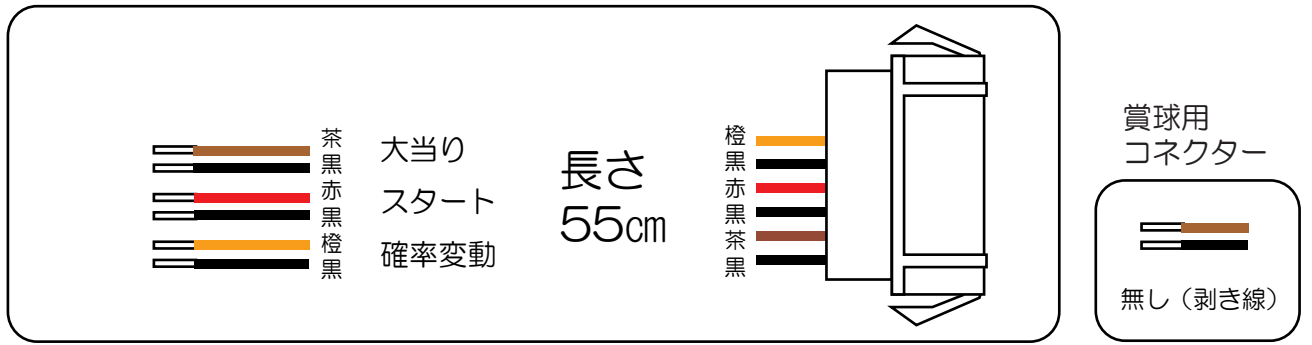

# サミー (闘神)

## ぐるぐるダービー-STNB

- CN1 (白) 賞球 : 賞球が10個払い出される度に0.128秒間信号を出力。
- CN2 (緑) 扉・枠開放 : 「ガラス枠セット」「ブラ枠」が開放している間信号を出力。
- CN3 (灰) 図柄確定回数 : 特別図柄1又は特別図柄2の変動1回につき0.8秒間信号を出力。
- CN4 (黄) 始動口 : 始動口1入賞毎及び始動口2入賞毎【普通電動役物(電チュー)作動から終了後3.0秒間】に0.128秒間信号を出力。  
但し、本信号が連続しない様に0.128秒の間隔をあけて出力します。
- CN5 (黒) 当り 1 : 全ての大当りの間信号を出力。
- CN6 (桃) 当り 2 : 全ての大当りの間又は電サボ中に信号を出力。
- CN7 (青) 当り 3 : 16R大当りのみの間信号を出力。
- CN8 (赤) 当り 4 : 全ての大当りの間信号を出力。
- CN9 (橙) 当り 5 : 全ての大当りの間信号を出力。
- CN10 (水) アウトカウント : 遊技球がアウトカウントスイッチを10個通過する度に0.128秒間出力。  
但し、出力された本信号が連続しないように0.128秒の間隔をあけて出力。
- CN11 (茶) メイン賞球 : 入賞時に賞球予定数を計算し、賞球予定数10個毎に0.128秒間信号を出力。  
但し、出力された本信号が連続しないように0.128秒の間隔をあけて出力。
- CN12 (紫) セキュリティ : 下記の状態の間信号を出力。  
・RWMクリア後30秒間  
・磁気センサ異常の検出から電源「OFF」までの間  
・断線短絡電源異常の検出から電源「OFF」までの間  
・電波センサ異常の検出から電源「OFF」までの間  
・通信線異常の検出から解除までの間  
下記異常センサ検知の度に0.128秒間信号を出力。  
・入球通過時間異常  
・始動口2無効入賞  
・大入賞口無効入賞