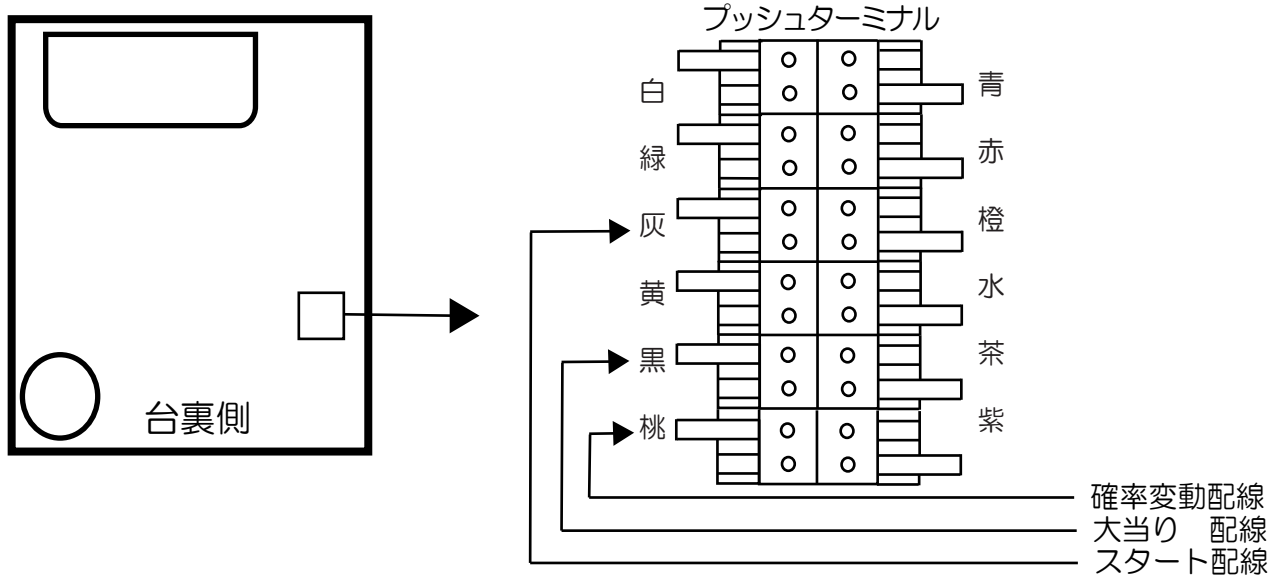

# サミー (闘神)

## ぐるぐるダービー-STNB

- CN1 (白) 賞球 : 賞球が10個払い出される度に0.128秒間信号を出力。
- CN2 (緑) 扉・枠開放 : 「ガラス枠セット」「ブラ枠」が開放している間信号を出力。
- CN3 (灰) 図柄確定回数 : 特別図柄1又は特別図柄2の変動1回につき0.8秒間信号を出力。
- CN4 (黄) 始動口 : 始動口1入賞毎及び始動口2入賞毎【普通電動役物(電チュー)作動から終了後3.0秒間】に0.128秒間信号を出力。  
但し、本信号が連続しない様に0.128秒の間隔をあけて出力します。
- CN5 (黒) 当り 1 : 全ての大当りの間信号を出力。
- CN6 (桃) 当り 2 : 全ての大当りの間又は電サボ中に信号を出力。
- CN7 (青) 当り 3 : 16R大当りのみの間信号を出力。
- CN8 (赤) 当り 4 : 全ての大当りの間信号を出力。
- CN9 (橙) 当り 5 : 全ての大当りの間信号を出力。
- CN10 (水) アウトカウント : 遊技球がアウトカウントスイッチを10個通過する度に0.128秒間出力。  
但し、出力された本信号が連続しないように0.128秒の間隔をあけて出力。
- CN11 (茶) メイン賞球 : 入賞時に賞球予定数を計算し、賞球予定数10個毎に0.128秒間信号を出力。  
但し、出力された本信号が連続しないように0.128秒の間隔をあけて出力。
- CN12 (紫) セキュリティ : 下記の状態の間信号を出力。  
・RWMクリア後30秒間  
・磁気センサ異常の検出から電源「OFF」までの間  
・断線短絡電源異常の検出から電源「OFF」までの間  
・電波センサ異常の検出から電源「OFF」までの間  
・通信線異常の検出から解除までの間  
下記異常センサ検知の度に0.128秒間信号を出力。  
・入球通過時間異常  
・始動口2無効入賞  
・大入賞口無効入賞