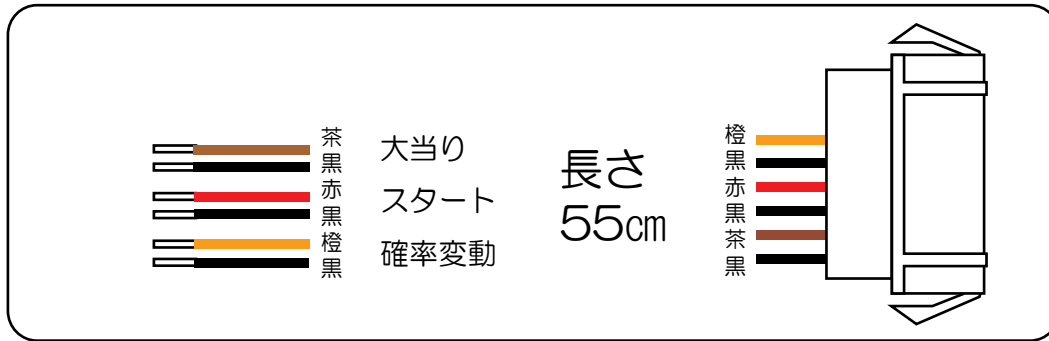

サミー (闘神)

北斗の拳7 (転生FC・百裂乱舞FUA・天破STJB)

- CN1 (白) 賞球 : 賞球が10個払い出される度に0.128秒間信号を出力。
- CN2 (緑) 扉・枠開放 : 「ガラス枠セット」「プラ枠」が開放している間信号を出力。
- CN3 (灰) 図柄確定回数 : 特別図柄1又は特別図柄2の変動1回につき0.8秒間信号を出力。
- CN4 (黄) 始動口 : 始動口1入賞毎及び始動口2入賞毎【普通電動役物(電チュー)作動から終了後3.0秒間】に0.128秒間信号を出力。
但し、本信号が連続しない様に0.128秒の間隔をあけて出力します。
- CN5 (黒) 当り 1 : 全ての当りの間信号を出力。
- CN6 (桃) 当り 2 : 全ての当りの間又は電サボ中に信号を出力。・・・転生FC・天破STJB
全ての当り、電サボ中、確変中の間信号を出力。・・・百裂乱舞FUA
- CN7 (青) 当り 3 : 16R大当り(28秒開放×16回)の間信号を出力。・・・転生FC
全ての当りの間信号を出力。・・・百裂乱舞FUA
9R大当りの間信号を出力。・・・天破STJB
- CN8 (赤) 当り 4 : 16R大当り(28秒開放×16回)の間信号を出力。・・・転生FC
小当りの間信号を出力。・・・百裂乱舞FUA
9R大当りの間信号を出力。・・・天破STJB
- CN9 (橙) 当り 5 : 全ての当りの間信号を出力。・・・転生FC・天破STJB
小当りRUSH中のアタッカー入賞の間信号を出力。・・・百裂乱舞FUA
※「小当りRUSH中」という表現で問題ないか要確認、修正する場合は「潜確中(特別図柄の確率変動機能作動中、かつ、普通図柄の確率変動機能未作動中)」
- CN10 (水) アウトカウント : 遊技球がアウトカウントスイッチを10個通過する度に0.128秒間出力。
但し、出力された本信号が連続しないように0.128秒の間隔をあけて出力。
- CN11 (茶) メイン賞球 : 入賞時に賞球予定数を計算し、賞球予定数10個毎に0.128秒間信号を出力。
但し、出力された本信号が連続しないように0.128秒の間隔をあけて出力。
- CN12 (紫) セキュリティ : 下記の状態の間信号を出力。
・RWMクリア後30秒間
・磁気センサ異常の検出から電源「OFF」までの間
・断線短絡電源異常の検出から電源「OFF」までの間
・電波センサ異常の検出から電源「OFF」までの間
・通信線異常の検出から解除までの間
下記異常センサ検知の度に0.128秒間信号を出力。
・入球通過時間異常
・始動口2無効入賞
・大入賞口無効入賞