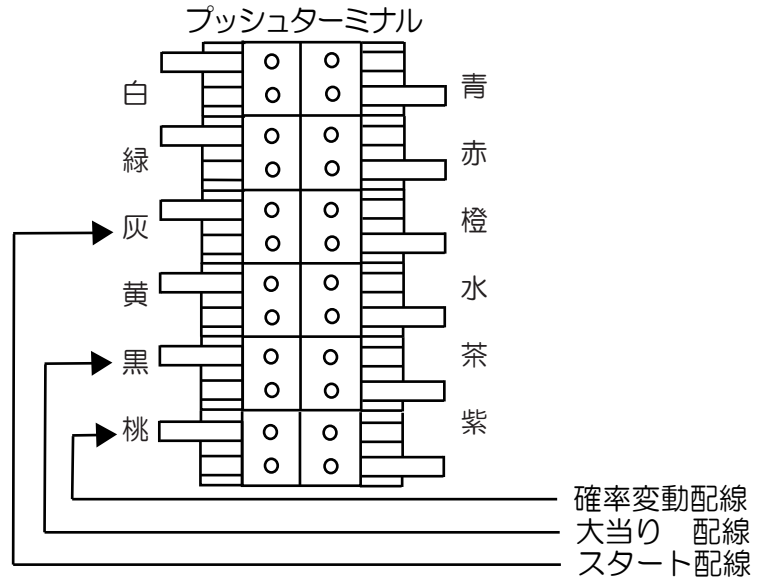

サミー (闘神)

北斗の拳7 (転生FC・百裂乱舞FUA・天破STJB)

- CN1 (白) 賞球 : 賞球が10個払い出される度に0.128秒間信号を出力。
- CN2 (緑) 扉・枠開放 : 「ガラス枠セット」「プラ枠」が開放している間信号を出力。
- CN3 (灰) 図柄確定回数 : 特別図柄1又は特別図柄2の変動1回につき0.8秒間信号を出力。
- CN4 (黄) 始動口 : 始動口1入賞毎及び始動口2入賞毎【普通電動役物(電チュー)作動から終了後3.0秒間】に0.128秒間信号を出力。
但し、本信号が連続しない様に0.128秒の間隔をあけて出力します。
- CN5 (黒) 当り 1 : 全ての当りの間信号を出力。
- CN6 (桃) 当り 2 : 全ての当りの間又は電サボ中に信号を出力。・・・転生FC・天破STJB
全ての当り、電サボ中、確変中の間信号を出力。・・・百裂乱舞FUA
- CN7 (青) 当り 3 : 16R大当り(28秒開放×16回)の間信号を出力。・・・転生FC
全ての当りの間信号を出力。・・・百裂乱舞FUA
9R大当りの間信号を出力。・・・天破STJB
- CN8 (赤) 当り 4 : 16R大当り(28秒開放×16回)の間信号を出力。・・・転生FC
小当りの間信号を出力。・・・百裂乱舞FUA
9R大当りの間信号を出力。・・・天破STJB
- CN9 (橙) 当り 5 : 全ての当りの間信号を出力。・・・転生FC・天破STJB
小当りRUSH中のアタッカー入賞の間信号を出力。・・・百裂乱舞FUA
※「小当りRUSH中」という表現で問題ないか要確認、修正する場合は「潜確中(特別図柄の確率変動機能作動中、かつ、普通図柄の確率変動機能未作動中)」
- CN10 (水) アウトカウント : 遊技球がアウトカウントスイッチを10個通過する度に0.128秒間出力。
但し、出力された本信号が連続しないように0.128秒の間隔をあけて出力。
- CN11 (茶) メイン賞球 : 入賞時に賞球予定数を計算し、賞球予定数10個毎に0.128秒間信号を出力。
但し、出力された本信号が連続しないように0.128秒の間隔をあけて出力。
- CN12 (紫) セキュリティ : 下記の状態の間信号を出力。
・RWMクリア後30秒間
・磁気センサ異常の検出から電源「OFF」までの間
・断線短絡電源異常の検出から電源「OFF」までの間
・電波センサ異常の検出から電源「OFF」までの間
・通信線異常の検出から解除までの間
下記異常センサ検知の度に0.128秒間信号を出力。
・入球通過時間異常
・始動口2無効入賞
・大入賞口無効入賞