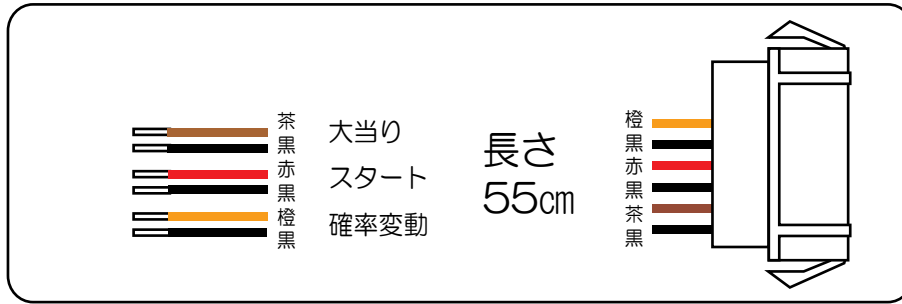

サミー (闘神)

七つの大罪 CXE

- CN1 (白) 賞球 : 賞球が10個払い出される度に0.128秒間信号を出力。
- CN2 (緑) 扉・枠開放 : 「ガラス枠セット」「ブラ枠」が開放している間信号を出力。
- CN3 (灰) 図柄確定回数 : 特別図柄1又は特別図柄2の変動1回につき0.128秒間信号を出力。
- CN4 (黄) 始動口 : 始動口1入賞毎又は始動口2入賞毎【普通電動役物(電チュー)作動から終了後1.02秒間】に0.128秒間信号を出力。但し、出力された本信号が連続しないように0.128秒の間隔をあけて出力。
- CN5 (黒) 当り 1 : 全ての大当りの間信号を出力。
- CN6 (桃) 当り 2 : 全ての大当りの間+全小当りの間又は電サボ中の間又は、特図2の保留がなくなり、特図2の変動停止から図柄表示時間が終了するまでの間のいずれかの条件を満たしているときに信号を出力。
- CN7 (青) 当り 3 : 全ての大当り+全小当りの間又は電サボ中の間信号を出力。
- CN8 (赤) 当り 4 : 1OR大当り(図柄+小当り)の間信号を出力。
- CN9 (橙) 当り 5 : 電サボ未作動時に始動口2入賞毎【特別図柄表示装置の変動時間短縮機能作動中に作動した、普通電動役物(電チュー)作動から終了後1.02秒間を除く】に0.128秒間信号を出力。但し、出力された本信号が連続しないように0.128秒の間隔をあけて出力。
- CN10 (水) アウトカウント : 遊技球がアウトカウントスイッチを10個通過する度に0.128秒間出力。但し、出力された本信号が連続しないように0.128秒の間隔をあけて出力。
- CN11 (茶) メイン賞球 : 入賞時に賞球予定数を計算し、賞球予定数10個毎に0.128秒間信号を出力。但し、出力された本信号が連続しないように0.128秒の間隔をあけて出力。
- CN12 (紫) セキュリティ : 下記の状態の間信号を出力。
 - ・RWMクリア後30秒間
 - ・磁気センサ異常の検出から電源「OFF」までの間
 - ・断線短絡電源異常の検出から電源「OFF」までの間
 - ・電波センサ異常の検出から電源「OFF」までの間
 - ・衝撃センサ異常の検出から衝撃意センサ正常復帰後30秒間
 - ・通信線異常の検出から解除までの間

設定キー操作又は遊戯停止条件のいずれかの度に信号を出力します。

- ・設定切り替え開始から終了後30秒間
- ・設定確認開始から終了後0.1秒間
- ・設定キー操作の検出から解除までの間
- ・RWM異常の検出から電源「OFF」までの間
- ・設定切り替え異常の検出から電源「OFF」までの間
- ・設定値異常の検出から電源「OFF」までの間

下記異常センサ検知の度に0.128秒間信号を出力。

ただし、出力された本信号が連続しないよう0.128秒の間隔をあけて出力。