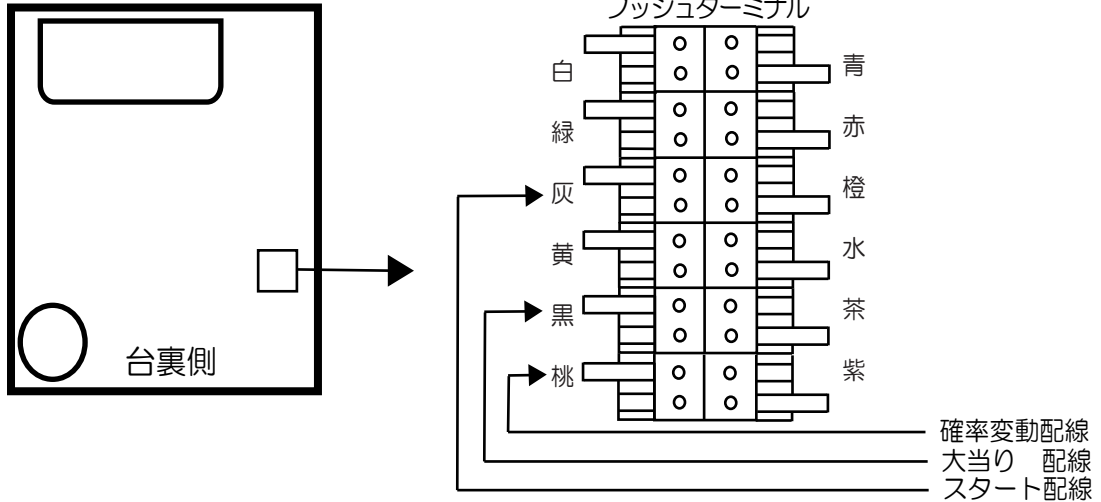

サミー (闘神)

七つの大罪 CXE

- CN1 (白) 賞球 : 賞球が10個払い出される度に0.128秒間信号を出力。
- CN2 (緑) 扉・枠開放 : 「ガラス枠セット」「ブラ枠」が開放している間信号を出力。
- CN3 (灰) 図柄確定回数 : 特別図柄1又は特別図柄2の変動1回につき0.128秒間信号を出力。
- CN4 (黄) 始動口 : 始動口1入賞毎又は始動口2入賞毎【普通電動役物(電チュー)作動から終了後1.02秒間】に0.128秒間信号を出力。但し、出力された本信号が連続しないように0.128秒の間隔をあけて出力。
- CN5 (黒) 当り 1 : 全ての大当りの間信号を出力。
- CN6 (桃) 当り 2 : 全ての大当りの間+全小当りの間又は電サボ中の間又は、特図2の保留がなくなり、特図2の変動停止から図柄表示時間が終了するまでの間のいずれかの条件を満たしているときに信号を出力。
- CN7 (青) 当り 3 : 全ての大当り+全小当りの間又は電サボ中の間信号を出力。
- CN8 (赤) 当り 4 : 1OR大当り(図柄+小当り)の間信号を出力。
- CN9 (橙) 当り 5 : 電サボ未作動時に始動口2入賞毎【特別図柄表示装置の変動時間短縮機能作動中に作動した、普通電動役物(電チュー)作動から終了後1.02秒間を除く】に0.128秒間信号を出力。但し、出力された本信号が連続しないように0.128秒の間隔をあけて出力。
- CN10 (水) アウトカウント : 遊技球がアウトカウントスイッチを10個通過する度に0.128秒間出力。但し、出力された本信号が連続しないように0.128秒の間隔をあけて出力。
- CN11 (茶) メイン賞球 : 入賞時に賞球予定数を計算し、賞球予定数10個毎に0.128秒間信号を出力。但し、出力された本信号が連続しないように0.128秒の間隔をあけて出力。
- CN12 (紫) セキュリティ : 下記の状態の間信号を出力。
 - ・RWMクリア後30秒間
 - ・磁気センサ異常の検出から電源「OFF」までの間
 - ・断線短絡電源異常の検出から電源「OFF」までの間
 - ・電波センサ異常の検出から電源「OFF」までの間
 - ・衝撃センサ異常の検出から衝撃意センサ正常復帰後30秒間
 - ・通信線異常の検出から解除までの間

設定キー操作又は遊戯停止条件のいずれかの度に信号を出力します。

- ・設定切り替え開始から終了後30秒間
- ・設定確認開始から終了後0.1秒間
- ・設定キー操作の検出から解除までの間
- ・RWM異常の検出から電源「OFF」までの間
- ・設定切り替え異常の検出から電源「OFF」までの間
- ・設定値異常の検出から電源「OFF」までの間

下記異常センサ検知の度に0.128秒間信号を出力。

ただし、出力された本信号が連続しないよう0.128秒の間隔をあけて出力。

- ・入球通過時間異常
- ・始動口2無効入賞
- ・上大入賞口無効入賞
- ・下大入賞口無効入賞
- ・特定領域無効通過
- ・排出球無効通過
- ・排出球超過異常