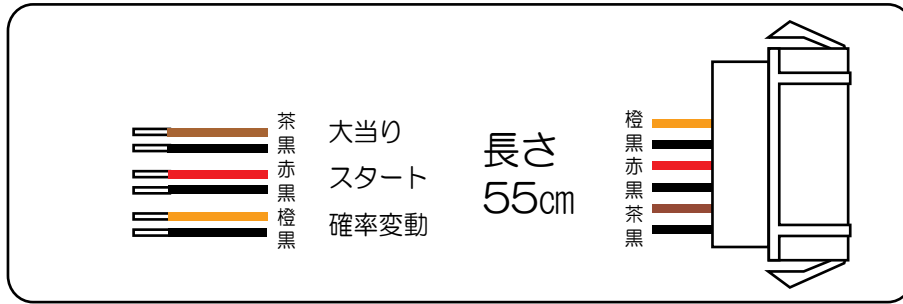

サミー (闘神)

蒼天の拳双龍 GFE

- CN1 (白) 賞球 : 賞球が10個払い出される度に0.128秒間信号を出力。
- CN2 (緑) 扉・枠開放 : 「ガラス枠セット」「ブラ枠」が開放している間信号を出力。
- CN3 (灰) 図柄確定回数 : 特別図柄1又は特別図柄2の変動1回につき0.128秒間信号を出力。
- CN4 (黄) 始動口 : 始動口1入賞毎又は始動口2入賞毎【普通電動役物(電チュー)作動から終了後1.02秒間】に0.128秒間信号を出力。但し、出力された本信号が連続しないように0.128秒の間隔をあけて出力。
- CN5 (黒) 当り 1 : 全ての大当りの間信号を出力。
- CN6 (桃) 当り 2 : 全ての大当りの間+電サボ中の間信号を出力。
- CN7 (青) 当り 3 : 高確率中の間信号を出力。
- CN8 (赤) 当り 4 : 1OR大当りの間信号を出力。
- CN9 (橙) 当り 5 : 1OR大当りの間信号を出力。
- CN10 (水) アウトカウント : 遊技球がアウトカウントスイッチを10個通過する度に0.128秒間出力。但し、出力された本信号が連続しないように0.128秒の間隔をあけて出力。
- CN11 (茶) メイン賞球 : 入賞時に賞球予定数を計算し、賞球予定数10個毎に0.128秒間信号を出力。但し、出力された本信号が連続しないように0.128秒の間隔をあけて出力。
- CN12 (紫) セキュリティ : 下記の状態の間信号を出力。
 - ・RWMクリア後30秒間
 - ・磁気センサ異常の検出から電源「OFF」までの間
 - ・断線短絡電源異常の検出から電源「OFF」までの間
 - ・電波センサ異常の検出から電源「OFF」までの間
 - ・通信線異常の検出から解除までの間
 - ・排出球異常の検出から30秒間または排出球異常の検出から電源「OFF」までの間

設定キー操作又は遊戯停止条件のいずれかの度に信号を出力します。

- ・設定切り替え開始から終了後30秒間
- ・設定確認開始から終了後0.1秒間
- ・設定キー操作の検出から解除までの間
- ・RWM異常の検出から電源「OFF」までの間
- ・設定切り替え異常の検出から電源「OFF」までの間
- ・設定値異常の検出から電源「OFF」までの間

下記異常センサ検知の度に0.128秒間信号を出力。

ただし、出力された本信号が連続しないよう0.128秒の間隔をあけて出力。