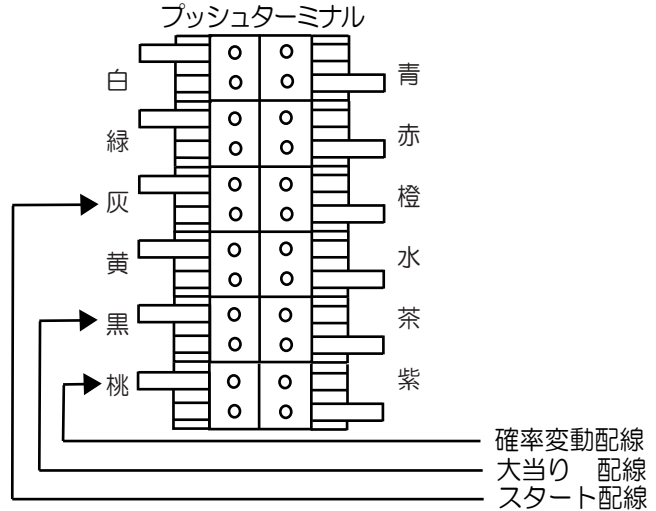

サミー (闘神)

蒼天の拳双龍 GFE

- CN1 (白) 賞球 : 賞球が10個払い出される度に0.128秒間信号を出力。
- CN2 (緑) 扉・枠開放 : 「ガラス枠セット」「ブラ枠」が開放している間信号を出力。
- CN3 (灰) 図柄確定回数 : 特別図柄1又は特別図柄2の変動1回につき0.128秒間信号を出力。
- CN4 (黄) 始動口 : 始動口1入賞毎又は始動口2入賞毎【普通電動役物(電チュー)作動から終了後1.02秒間】に0.128秒間信号を出力。但し、出力された本信号が連続しないように0.128秒の間隔をあけて出力。
- CN5 (黒) 当り 1 : 全ての大当りの間信号を出力。
- CN6 (桃) 当り 2 : 全ての大当りの間+電サボ中の間信号を出力。
- CN7 (青) 当り 3 : 高確率中の間信号を出力。
- CN8 (赤) 当り 4 : 1OR大当りの間信号を出力。
- CN9 (橙) 当り 5 : 1OR大当りの間信号を出力。
- CN10 (水) アウトカウント : 遊技球がアウトカウントスイッチを10個通過する度に0.128秒間出力。但し、出力された本信号が連続しないように0.128秒の間隔をあけて出力。
- CN11 (茶) メイン賞球 : 入賞時に賞球予定数を計算し、賞球予定数10個毎に0.128秒間信号を出力。但し、出力された本信号が連続しないように0.128秒の間隔をあけて出力。
- CN12 (紫) セキュリティ : 下記の状態の間信号を出力。
 - ・RWMクリア後30秒間
 - ・磁気センサ異常の検出から電源「OFF」までの間
 - ・断線短絡電源異常の検出から電源「OFF」までの間
 - ・電波センサ異常の検出から電源「OFF」までの間
 - ・通信線異常の検出から解除までの間
 - ・排出球異常の検出から30秒間または排出球異常の検出から電源「OFF」までの間

設定キー操作又は遊戯停止条件のいずれかの度に信号を出力します。

- ・設定切り替え開始から終了後30秒間
- ・設定確認開始から終了後0.1秒間
- ・設定キー操作の検出から解除までの間
- ・RWM異常の検出から電源「OFF」までの間
- ・設定切り替え異常の検出から電源「OFF」までの間
- ・設定値異常の検出から電源「OFF」までの間

下記異常センサ検知の度に0.128秒間信号を出力。

ただし、出力された本信号が連続しないよう0.128秒の間隔をあけて出力。

- ・入球通過時間異常
- ・始動口2無効入賞
- ・大入賞口無効入賞
- ・確率変動機能作動領域無効通過
- ・排出球無効通過
- ・排出球超過異常

特図1 3R時短有図柄2による大当り作動中に確率変動機能装置を通過した際、確率変動機能作動領域スイッチの検出から大当り終了までの間