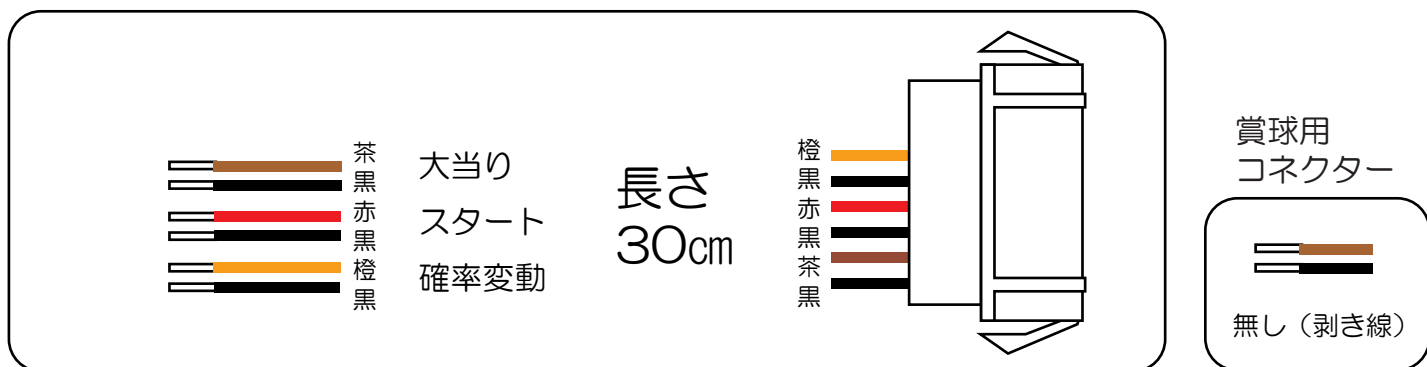

## アクエリオンEVOL (S・R・Y・39)

- (白) 賞球 : 賞球10個毎に0.1秒ON。
- (緑) 扉・枠開放 : 遊技枠の前枠及び内枠が開放中にON。
- (灰) 全図柄確定 : 特別図柄1及び特別図柄2の停止毎に0.5秒ON。
- (黄) 全始動口 : 始動口1及び始動口2への入賞毎に0.1秒ON。
- (黒) 大当り1 : 全ての大当り中ON。
- (桃) 大当り2 : 全ての大当り中、及び高ベース中ON。
- (青) 大当り3 : 高ベース中ON。
- (赤) 大当り4 : 大当り中ON。(出玉ありのみ) : S・R・Y  
大当り中ON。 : 39
- (橙) 入賞 : 全ての入賞口入賞時、賞球10個毎に0.1秒ON。
- (水) セキュリティ : ・電源投入時ON (30秒) ※バックアップクリアのみ  
・異常入賞検出時ON (4分間) ・スイッチ異常検出時ON (4分間)  
・磁石エラー検出時 (エラーから電源断まで、電源再投入後 (エラー解除時) から4分間出力)