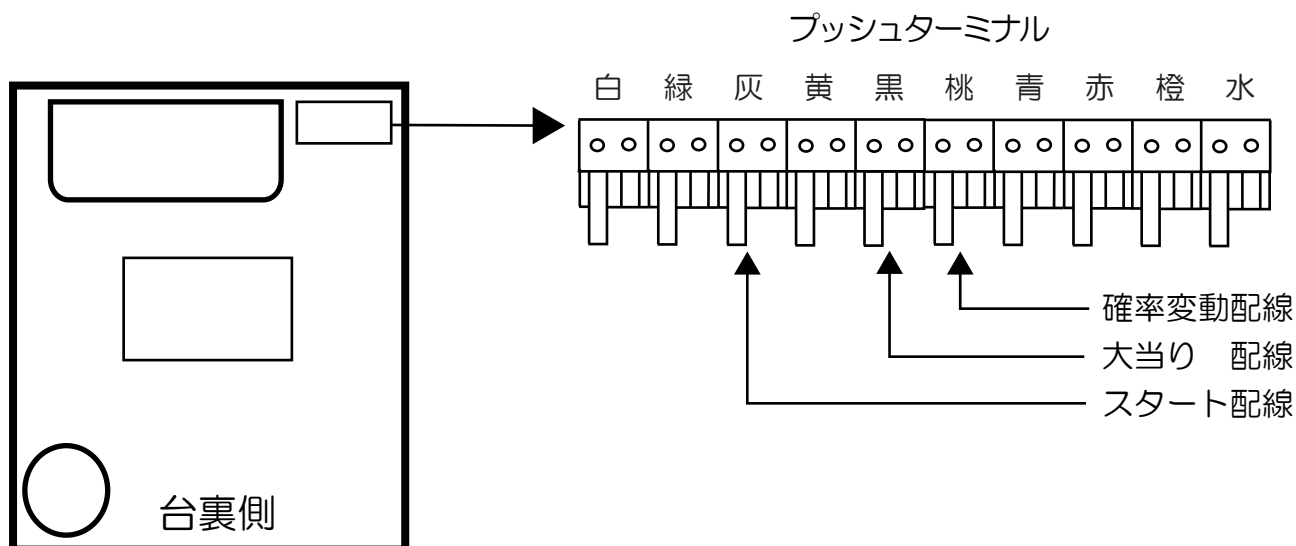

## アクエリオンEVOL (S・R・Y・39)

- (白) 賞球 : 賞球10個毎に0.1秒ON。
- (緑) 扉・枠開放 : 遊技枠の前枠及び内枠が開放中にON。
- (灰) 全図柄確定 : 特別図柄1及び特別図柄2の停止毎に0.5秒ON。
- (黄) 全始動口 : 始動口1及び始動口2への入賞毎に0.1秒ON。
- (黒) 大当り1 : 全ての大当り中ON。
- (桃) 大当り2 : 全ての大当り中、及び高ベース中ON。
- (青) 大当り3 : 高ベース中ON。
- (赤) 大当り4 : 大当り中ON。(出玉ありのみ) : S・R・Y  
大当り中ON。 : 39
- (橙) 入賞 : 全ての入賞口入賞時、賞球10個毎に0.1秒ON。
- (水) セキュリティ : ・電源投入時ON (30秒) ※バックアップクリアのみ  
・異常入賞検出時ON (4分間) ・スイッチ異常検出時ON (4分間)  
・磁石エラー検出時 (エラーから電源断まで、電源再投入後 (エラー解除時) から4分間出力)