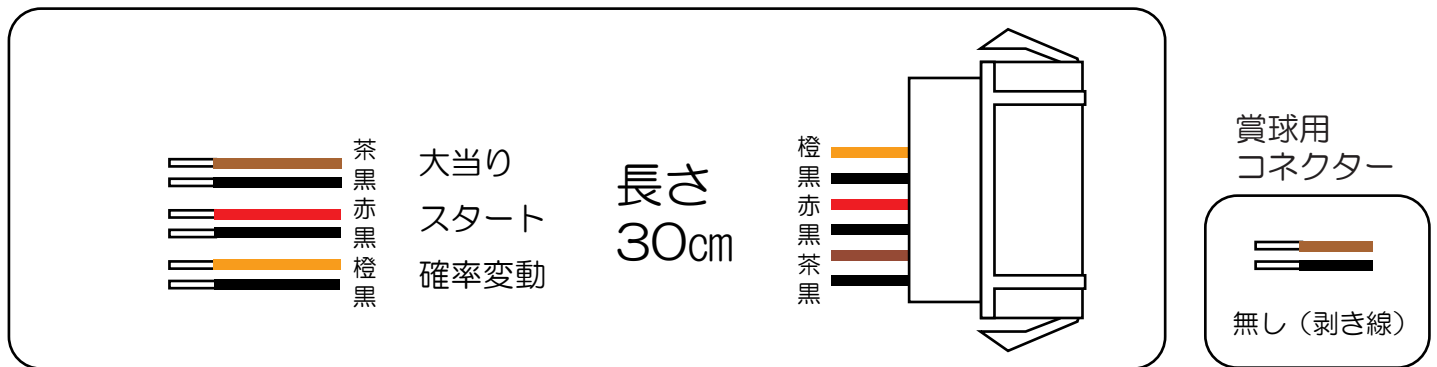

## アクエリオンW (R・Z・Y)

- (白) 賞球：賞球10個毎に0.1秒ON。
- (緑) 扉・枠開放：遊技機の前枠及び内枠が開放中にON。
- (灰) 全図柄確定：特別図柄1及び特別図柄2の停止毎に0.7秒ON。(高ベース中は0.5秒ON。)
- (黄) 全始動口：始動口1及び始動口2への入賞毎に0.1秒ON後0.1秒OFF。
- (黒) 大当り1：大当り中ON。
- (桃) 大当り2：大当り中及び高ベース中ON。・・・R・Y  
大当り中及び高ベース中ON。(高ベース終了後の特別図柄2の保留消化中及び小当り中を含む。)・・・Z
- (青) 大当り3：大当り中ON。・・・R・Y  
特定領域通過による大当り中ON。・・・Z
- (赤) 大当り4：大当り中及び高ベース中ON。・・・R・Y  
高ベース中ON。(高ベース終了後も特別図柄2の保留消化中及び小当り中を含む。)・・・Z
- (橙) 入賞：全ての入賞口入賞時、賞球10個毎に0.1秒ON。
- (水) セキュリティ：
  - ・電源投入時ON (30秒)
  - ・異常入賞、スイッチ異常検出時ON (4分間)
  - ・磁気検出時ON (エラーから電源断まで、電源再投入から4分間出力)