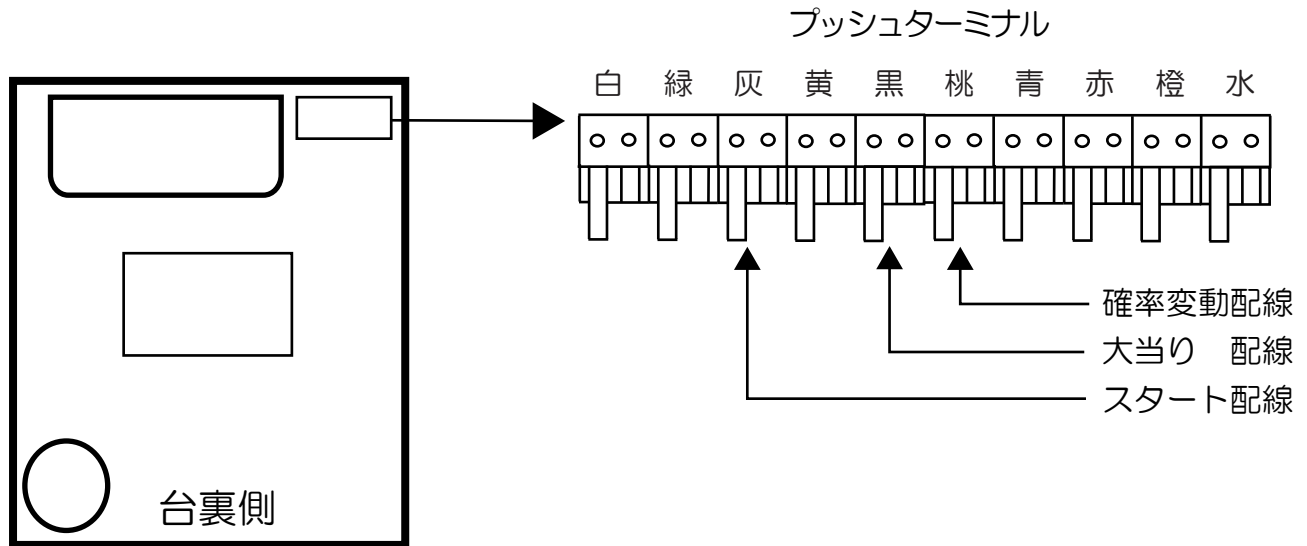

## アクエリオンW (R・Z・Y)

- (白) 賞球：賞球10個毎に0.1秒ON。
- (緑) 扉・枠開放：遊技機の前枠及び内枠が開放中にON。
- (灰) 全図柄確定：特別図柄1及び特別図柄2の停止毎に0.7秒ON。(高ベース中は0.5秒ON。)
- (黄) 全始動口：始動口1及び始動口2への入賞毎に0.1秒ON後0.1秒OFF。
- (黒) 大当り1：大当り中ON。
- (桃) 大当り2：大当り中及び高ベース中ON。・・・R・Y  
大当り中及び高ベース中ON。(高ベース終了後の特別図柄2の保留消化中及び小当り中を含む。)・・・Z
- (青) 大当り3：大当り中ON。・・・R・Y  
特定領域通過による大当り中ON。・・・Z
- (赤) 大当り4：大当り中及び高ベース中ON。・・・R・Y  
高ベース中ON。(高ベース終了後も特別図柄2の保留消化中及び小当り中を含む。)・・・Z
- (橙) 入賞：全ての入賞口入賞時、賞球10個毎に0.1秒ON。
- (水) セキュリティ：
  - ・電源投入時ON (30秒)
  - ・異常入賞、スイッチ異常検出時ON (4分間)
  - ・磁気検出時ON (エラーから電源断まで、電源再投入から4分間出力)