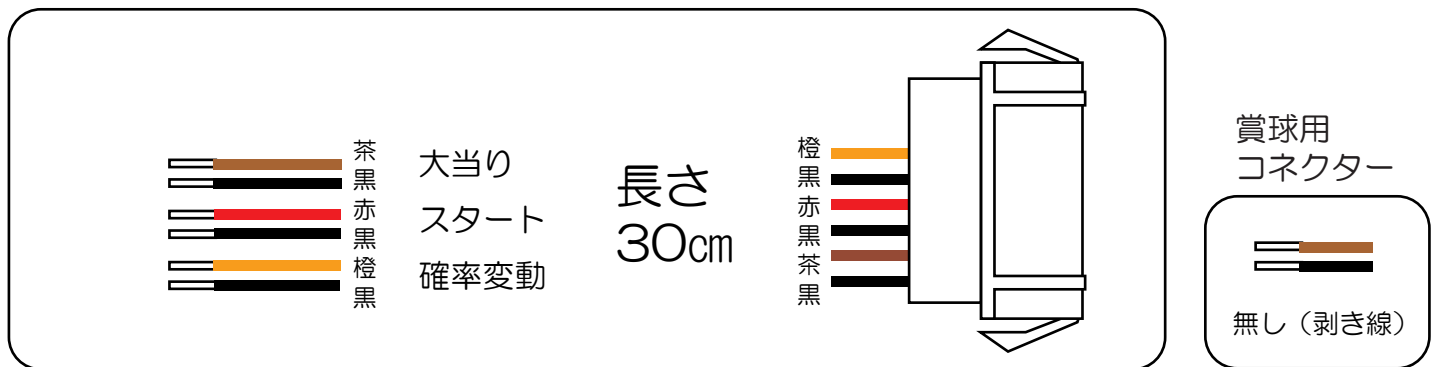

# 三共 (Fortune)

a-nation・a-nation (G・Y)

- (白) 賞球：賞球10個毎に0.1秒ON後0.1秒OFF。
- (緑) 扉・枠開放：遊技枠の前枠及び内枠が開放中にON。
- (灰) 全図柄確定：特別図柄1及び特別図柄2の停止毎に0.8秒ON。
- (黄) 全始動口：始動口1及び始動口2への入賞毎に0.1秒ON後0.1秒OFF。
- (黒) 大当り1：全ての大当り中ON。
- (桃) 大当り2：全ての大当り中及び高ベース中ON。
- (青) 大当り3：全ての大当り中ON。
- (赤) 大当り4：全ての大当り中及び高ベース中ON。
- (橙) 入賞：全ての入賞口入賞時、賞球10個毎に0.1秒ON後0.1秒OFF。
- (水) セキュリティ：
  - ・電源投入時ON (30秒) ※バックアップクリアのみ
  - ・異常入賞検出時ON (4分間)
  - ・スイッチ異常検出時ON (4分間)
  - ・磁石エラー検出時 {エラーから電源断まで、電源再投入後 (エラー解除後) から4分間出力}