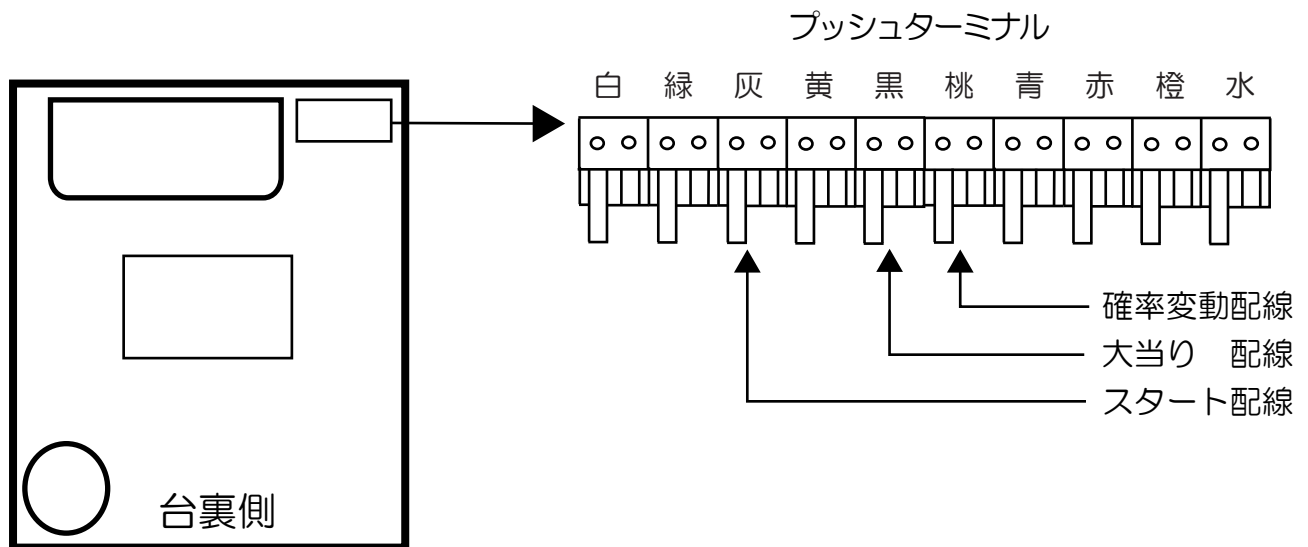

# 三共 (Fortune)

a-nation・a-nation (G・Y)

- (白) 賞球：賞球10個毎に0.1秒ON後0.1秒OFF。
- (緑) 扉・枠開放：遊技枠の前枠及び内枠が開放中にON。
- (灰) 全図柄確定：特別図柄1及び特別図柄2の停止毎に0.8秒ON。
- (黄) 全始動口：始動口1及び始動口2への入賞毎に0.1秒ON後0.1秒OFF。
- (黒) 大当り1：全ての大当り中ON。
- (桃) 大当り2：全ての大当り中及び高ベース中ON。
- (青) 大当り3：全ての大当り中ON。
- (赤) 大当り4：全ての大当り中及び高ベース中ON。
- (橙) 入賞：全ての入賞口入賞時、賞球10個毎に0.1秒ON後0.1秒OFF。
- (水) セキュリティ：
  - ・電源投入時ON (30秒) ※バックアップクリアのみ
  - ・異常入賞検出時ON (4分間)
  - ・スイッチ異常検出時ON (4分間)
  - ・磁石エラー検出時 {エラーから電源断まで、電源再投入後 (エラー解除後) から4分間出力}