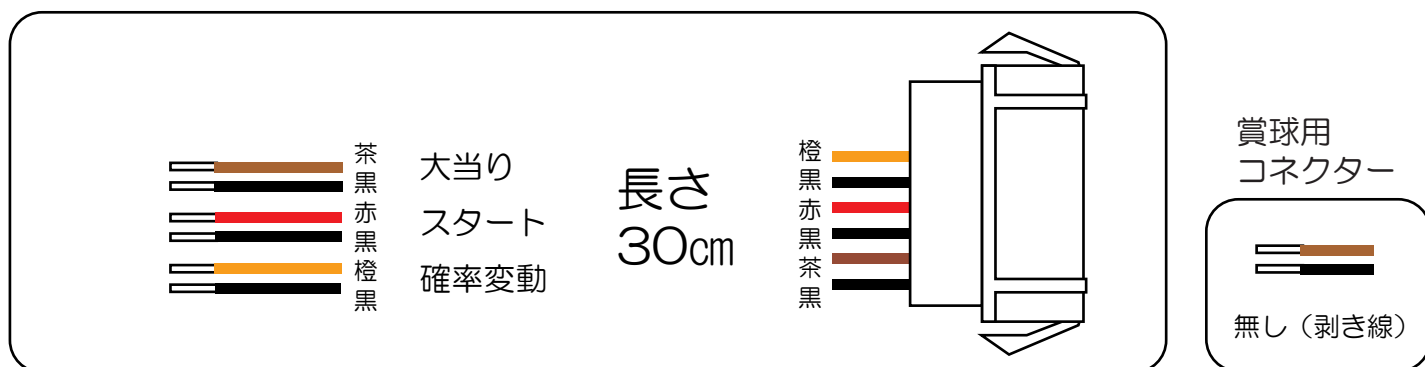

三共 (Fortune)

バニー&バニー (G・A)

- (白) 賞球：賞球10個毎に0.1秒ON後0.1秒OFF。
- (緑) 扉・枠開放：遊技枠の前枠及び内枠が開放中にON。
- (灰) 全図柄確定：特別図柄1及び特別図柄2の停止毎に0.8秒ON。
- (黄) 全始動口：始動口1及び始動口2への入賞毎に0.1秒ON後0.1秒OFF。
- (黒) 大当り1：大当り中ON。
- (桃) 大当り2：大当り中、及び高ベース中ON。
- (青) 大当り3：V大当り中ON。(大当り開始からON。)
- (赤) 大当り4：高ベース中ON。
- (橙) 入賞：全ての入賞口入賞時、賞球10個毎に0.1秒ON。
- (水) セキュリティ：
 - ・電源投入時ON (30秒) ※バックアップクリアのみ
 - ・異常入賞検出時ON (4分間)
 - ・スイッチ異常検出時ON (4分間)
 - ・大入賞口異常排出時ON (4分間)
 - ・大入賞口入出球不一致検知時ON (4分間)
 - ・磁石エラー検出時 {エラーから電源断まで、電源再投入後 (エラー解除後) から4分間出力}
 - ・振動センサ検出時ON (上大入賞口作動時) {エラーから電源断まで、電源再投入後 (エラー解除時) から4分間出力}
 - ・スイッチコモン短絡検出時ON {エラーから電源断まで、電源再投入後 (エラー解除時) から4分間出力}