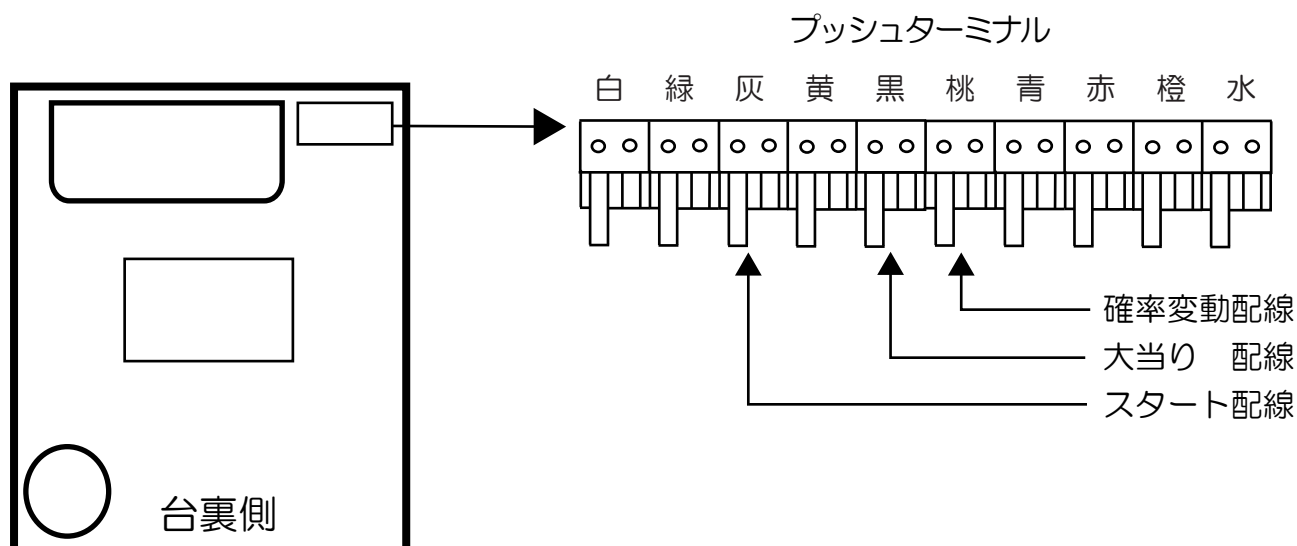

三共 (Fortune)

バニー&バニー (G・A)

- (白) 賞球：賞球10個毎に0.1秒ON後0.1秒OFF。
- (緑) 扉・枠開放：遊技枠の前枠及び内枠が開放中にON。
- (灰) 全図柄確定：特別図柄1及び特別図柄2の停止毎に0.8秒ON。
- (黄) 全始動口：始動口1及び始動口2への入賞毎に0.1秒ON後0.1秒OFF。
- (黒) 大当り1：大当り中ON。
- (桃) 大当り2：大当り中、及び高ベース中ON。
- (青) 大当り3：V大当り中ON。(大当り開始からON。)
- (赤) 大当り4：高ベース中ON。
- (橙) 入賞：全ての入賞口入賞時、賞球10個毎に0.1秒ON。
- (水) セキュリティ：
 - ・電源投入時ON (30秒) ※バックアップクリアのみ
 - ・異常入賞検出時ON (4分間)
 - ・スイッチ異常検出時ON (4分間)
 - ・大入賞口異常排出時ON (4分間)
 - ・大入賞口入出球不一致検知時ON (4分間)
 - ・磁石エラー検出時 {エラーから電源断まで、電源再投入後 (エラー解除後) から4分間出力}
 - ・振動センサ検出時ON (上大入賞口作動時) {エラーから電源断まで、電源再投入後 (エラー解除時) から4分間出力}
 - ・スイッチコモン短絡検出時ON {エラーから電源断まで、電源再投入後 (エラー解除時) から4分間出力}