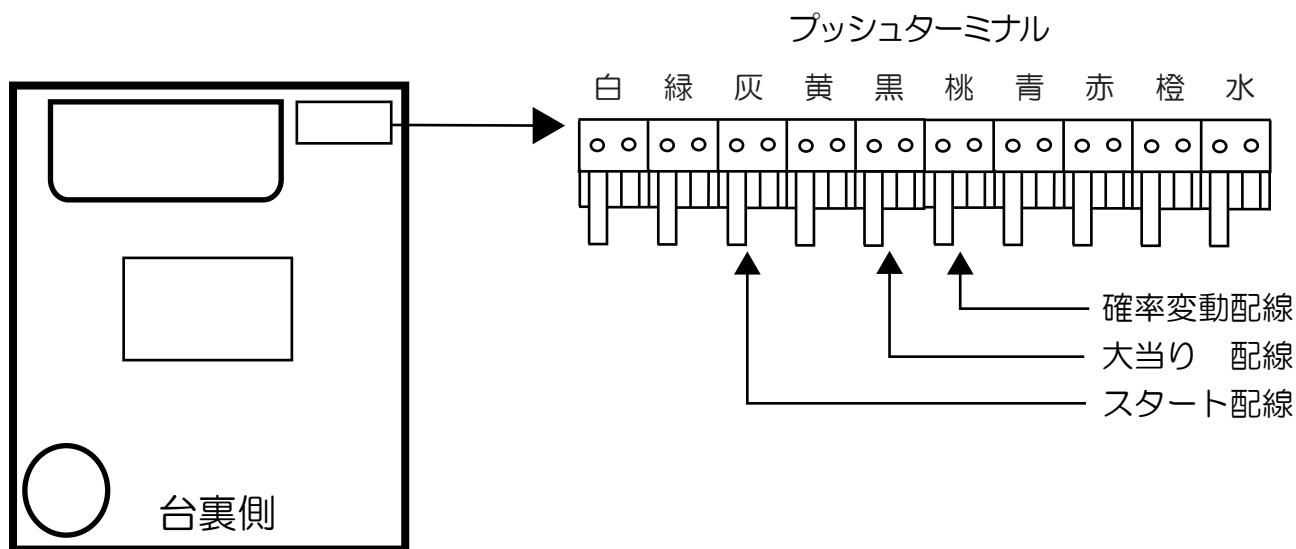

三共 (Fortune)

ドラムゴルゴ 13S

- (白) 賞球：賞球10個毎に0.1秒ON後0.1秒OFF。
- (緑) 扉・枠開放：遊技枠の前枠及び内枠が開放中にON。
- (灰) 全図柄確定：特別図柄1及び特別図柄2の停止毎に0.8秒ON。ただし、高ベース最終変動のはずれ時は60秒ON。
- (黄) 全始動口：始動口1及び始動口2および始動口3への入賞毎に0.1秒ON後0.1秒OFF。
- (黒) 大当り1：大当り中ON。
- (桃) 大当り2：大当り中及び高ベース中ON。
(高ベース終了後の特別図柄2の保留消化中および小当り中を含む。)
- (青) 大当り3：特定領域への通過毎に0.1秒ON後0.1秒OFF。
- (赤) 大当り4：大当り中及び小当りON。
- (橙) 入賞：全ての入賞口入賞時、賞球10個毎に0.1秒ON後0.1秒OFF。
- (水) セキュリティ：
 - ・電源投入時ON (30秒) ※バックアップクリアのみ
 - ・不正行為 (不正入賞、スイッチ異常、始動口2異常入賞、磁気、振動センサ (特別電動役物1作動時)、大入賞口入出球不一致、スイッチコモン短絡、フォトセンサエラー1、フォトセンサーエラー2) 検出時ON (4分間)
 - ・遊技停止対象エラー (磁気) 検出時ON (電源オフまでおよび電源再投入後 (エラー解除後) に4分間)