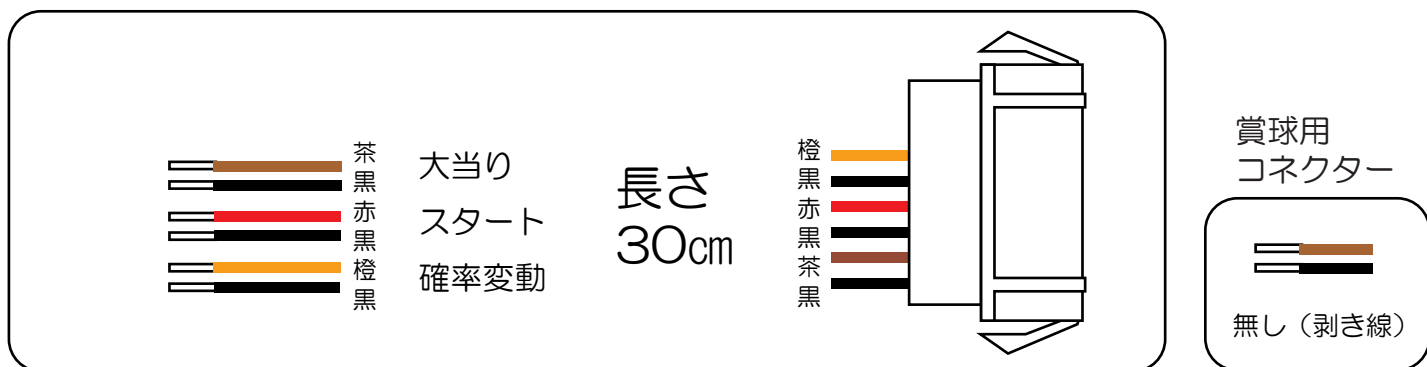

三共 (Fortune)

ドラムゴルゴ 13S

- (白) 賞球：賞球10個毎に0.1秒ON後0.1秒OFF。
- (緑) 扉・枠開放：遊技枠の前枠及び内枠が開放中にON。
- (灰) 全図柄確定：特別図柄1及び特別図柄2の停止毎に0.8秒ON。ただし、高ベース最終変動のはずれ時は60秒ON。
- (黄) 全始動口：始動口1及び始動口2および始動口3への入賞毎に0.1秒ON後0.1秒OFF。
- (黒) 大当り1：大当り中ON。
- (桃) 大当り2：大当り中及び高ベース中ON。
(高ベース終了後の特別図柄2の保留消化中および小当り中を含む。)
- (青) 大当り3：特定領域への通過毎に0.1秒ON後0.1秒OFF。
- (赤) 大当り4：大当り中及び小当りON。
- (橙) 入賞：全ての入賞口入賞時、賞球10個毎に0.1秒ON後0.1秒OFF。
- (水) セキュリティ：
 - ・電源投入時ON (30秒) ※バックアップクリアのみ
 - ・不正行為 (不正入賞、スイッチ異常、始動口2異常入賞、磁気、振動センサ (特別電動役物1作動時)、大入賞口入出球不一致、スイッチコモン短絡、フォトセンサエラー1、フォトセンサーエラー2) 検出時ON (4分間)
 - ・遊技停止対象エラー (磁気) 検出時ON (電源オフまでおよび電源再投入後 (エラー解除後) に4分間)