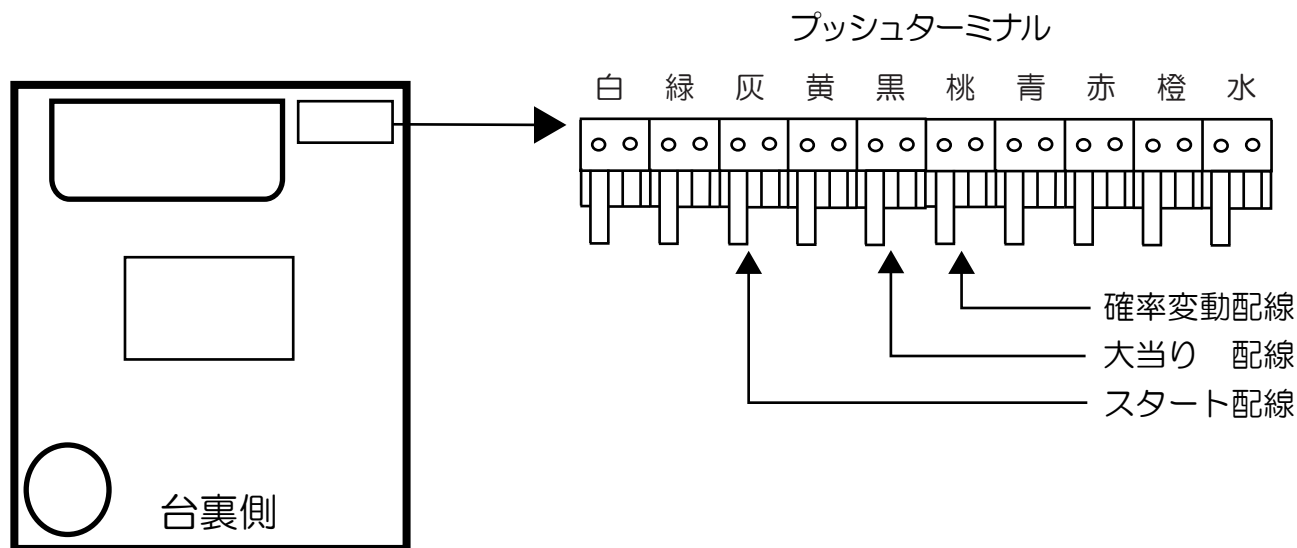

三共 (Fortune)

ゴルゴ13 (sR・sY)

- (白) 賞球 : 賞球10個毎に0.1秒ON後0.1秒OFF。
- (緑) 扉・枠開放 : 遊技枠の前枠及び内枠が開放中にON。
- (灰) 全図柄確定 : 特別図柄1および特別図柄2の停止毎に0.5秒ON。
ただし、高ベース最終変動のはずれ時は6.0秒ON。
- (黄) 全始動口 : 始動口1及び始動口2への入賞毎に0.1秒ON後0.1秒OFF。
- (黒) 大当り1 : 大当たり中ON。
- (桃) 大当り2 : 大当たり中及び高ベース中ON。
(高ベース終了後の特別図柄2の保留消化中および小当たり中を含む。)
- (青) 大当り3 : 特定領域への通過による大当たり中ON。
- (赤) 大当り4 : 高ベース中ON。
(高ベース終了後の特別図柄2の保留消化中および小当たり中を含む。)
- (橙) 入賞 : 全ての入賞口入賞時、賞球10個毎に0.1秒ON後0.1秒OFF。
- (水) セキュリティ :
 - ・電源投入時ON (30秒) ※バックアップクリアのみ
 - ・不正行為 (不正入賞、スイッチ異常、大入賞口異常排出、大入賞口入出球不一致、始動口2異常入賞、特定領域異常通過エラー) 検出時ON (4分間)
 - ・遊技停止対象エラー (磁気、スイッチコモン短絡、振動センサ (特別電動役物1作動時)) 検出時ON (電源オフまでおよび電源再投入後 (エラー解除後) に4分間)