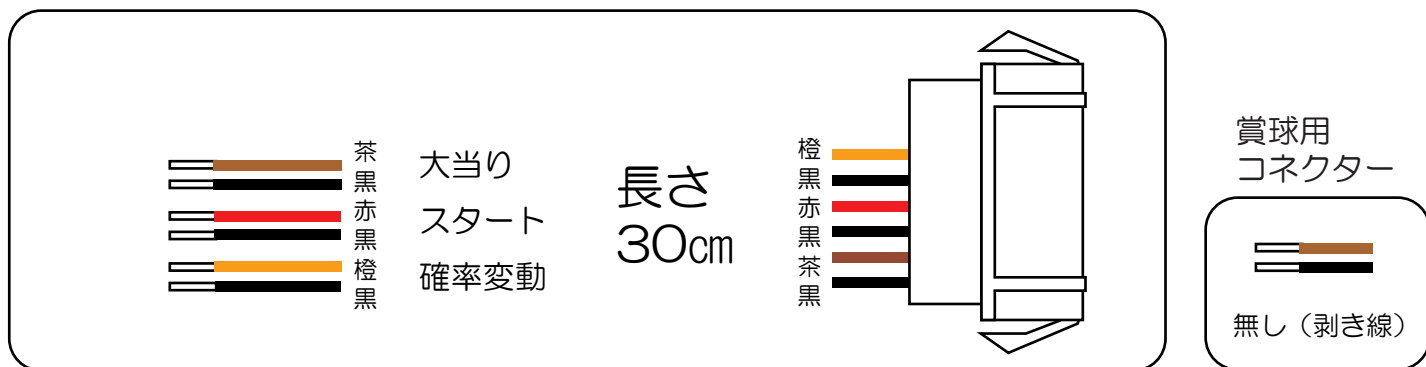

三共 (Fortune)

ゴルゴ13 (sR・sY)

- (白) 賞球 : 賞球10個毎に0.1秒ON後0.1秒OFF。
- (緑) 扉・枠開放 : 遊技枠の前枠及び内枠が開放中にON。
- (灰) 全図柄確定 : 特別図柄1および特別図柄2の停止毎に0.5秒ON。
ただし、高ベース最終変動のはずれ時は6.0秒ON。
- (黄) 全始動口 : 始動口1及び始動口2への入賞毎に0.1秒ON後0.1秒OFF。
- (黒) 大当り1 : 大当たり中ON。
- (桃) 大当り2 : 大当たり中及び高ベース中ON。
(高ベース終了後の特別図柄2の保留消化中および小当たり中を含む。)
- (青) 大当り3 : 特定領域への通過による大当たり中ON。
- (赤) 大当り4 : 高ベース中ON。
(高ベース終了後の特別図柄2の保留消化中および小当たり中を含む。)
- (橙) 入賞 : 全ての入賞口入賞時、賞球10個毎に0.1秒ON後0.1秒OFF。
- (水) セキュリティ :
 - ・電源投入時ON (30秒) ※バックアップクリアのみ
 - ・不正行為 (不正入賞、スイッチ異常、大入賞口異常排出、大入賞口入出球不一致、始動口2異常入賞、特定領域異常通過エラー) 検出時ON (4分間)
 - ・遊技停止対象エラー (磁気、スイッチコモン短絡、振動センサ (特別電動役物1作動時)) 検出時ON (電源オフまでおよび電源再投入後 (エラー解除後) に4分間)