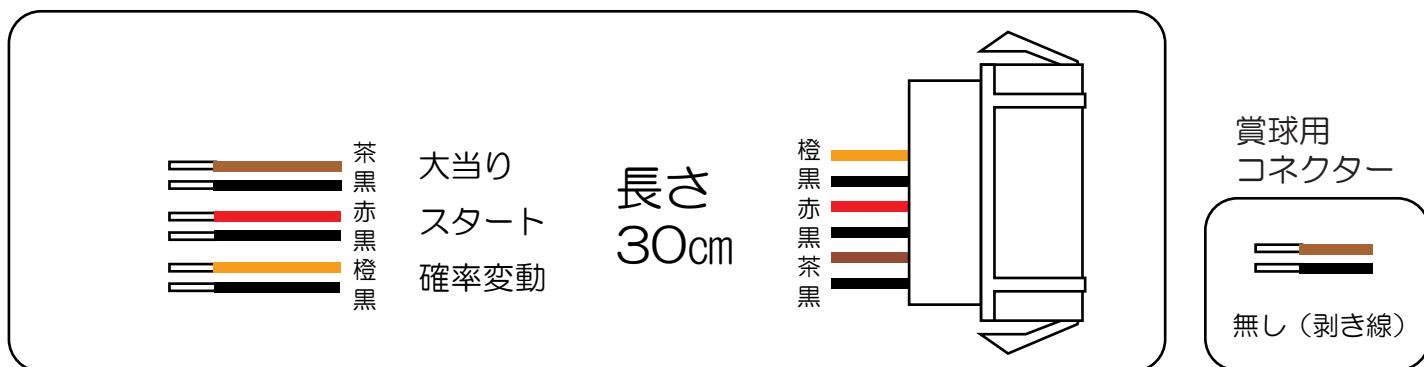

三共 (Fortune)

ガンダム3 (V・Y)

- (白) 賞球：賞球10個毎に0.1秒ON後0.1秒OFF。
- (緑) 扉・枠開放：遊技枠の前枠及び内枠が開放中にON。
- (灰) 全図柄確定：特別図柄1及び特別図柄2の停止毎に0.5秒ON。
- (黄) 全始動口：始動口1及び始動口2への入賞毎に0.1秒ON後0.1秒OFF。
- (黒) 大当り1：大当たり中ON。
- (桃) 大当り2：大当たり中及び高ベース中ON。
- (青) 大当り3：大当たり中ON。
- (赤) 大当り4：大当たり（ショート開放）中の高確率変動決定領域通過時（初回）に0.1秒ON。
- (橙) 入賞：全ての入賞口入賞時、賞球10個毎に0.1秒ON後0.1秒OFF。
- (水) セキュリティ：
 - ・電源投入時ON（30秒）※バックアップクリアのみ
 - ・不正行為（異常入賞、スイッチ異常、大入賞口異常排出、大入賞口入出球不一致、振動センサエラー（大当たり中（特別電動役物2作動時以外）））検出時ON（4分間）
 - ・遊技停止対象エラー（磁気）検出時ON（電源オフまで及び電源再投入後（エラー解除後）に4分間）