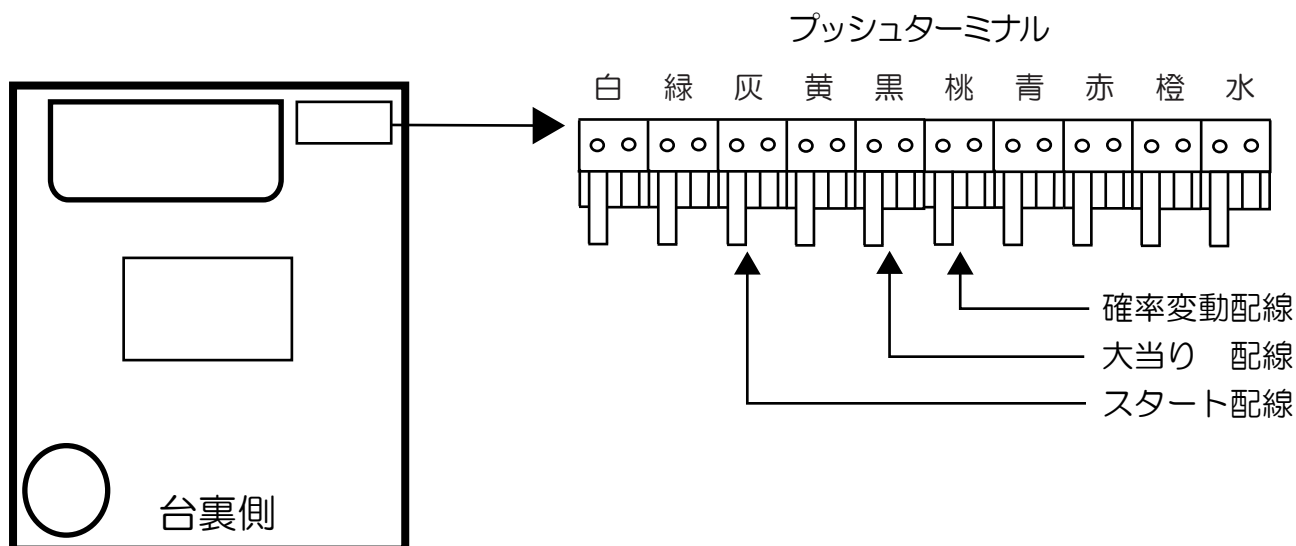

三共 (Fortune)

ガンダム3 (V・Y)

- (白) 賞球：賞球10個毎に0.1秒ON後0.1秒OFF。
- (緑) 扉・枠開放：遊技枠の前枠及び内枠が開放中にON。
- (灰) 全図柄確定：特別図柄1及び特別図柄2の停止毎に0.5秒ON。
- (黄) 全始動口：始動口1及び始動口2への入賞毎に0.1秒ON後0.1秒OFF。
- (黒) 大当り1：大当たり中ON。
- (桃) 大当り2：大当たり中及び高ベース中ON。
- (青) 大当り3：大当たり中ON。
- (赤) 大当り4：大当たり（ショート開放）中の高確率変動決定領域通過時（初回）に0.1秒ON。
- (橙) 入賞：全ての入賞口入賞時、賞球10個毎に0.1秒ON後0.1秒OFF。
- (水) セキュリティ：
 - ・電源投入時ON（30秒）※バックアップクリアのみ
 - ・不正行為（異常入賞、スイッチ異常、大入賞口異常排出、大入賞口入出球不一致、振動センサエラー（大当たり中（特別電動役物2作動時以外）））検出時ON（4分間）
 - ・遊技停止対象エラー（磁気）検出時ON（電源オフまで及び電源再投入後（エラー解除後）に4分間）