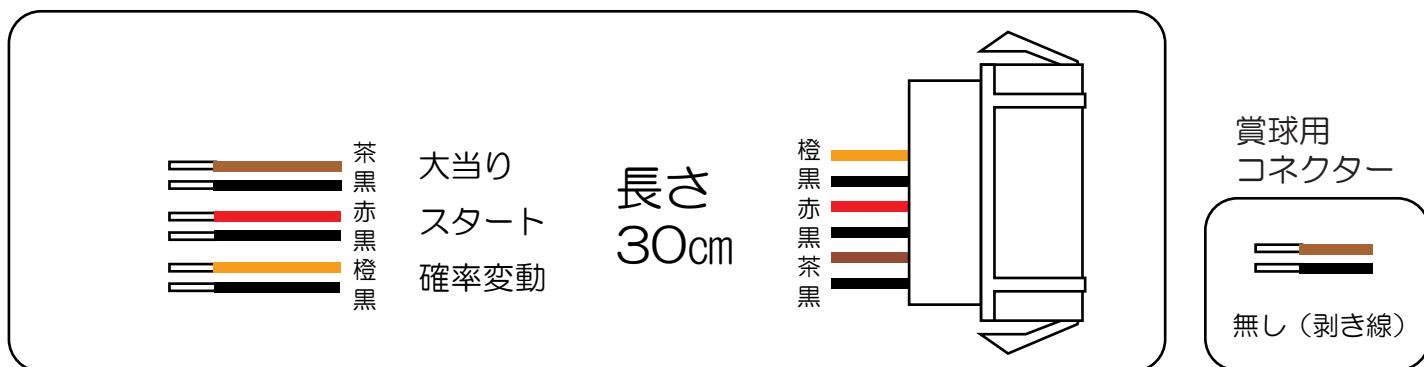

三共 (Fortune)

倅田來未V・倅田來未V Y

- (白) 賞球 : 賞球10個毎に0.1秒ON後0.1秒OFF。
- (緑) 扉・枠開放 : 遊技枠の前枠及び内枠が開放中にON。
- (灰) 全図柄確定 : 特別図柄1及び特別図柄2の停止毎に0.5秒ON。
- (黄) 全始動口 : 始動口1及び始動口2への入賞毎に0.1秒ON後0.1秒OFF。
- (黒) 大当り1 : 大当たり中ON。
- (桃) 大当り2 : 大当たり中及び高ベース中ON。
- (青) 大当り3 : 高ベース中ON。
- (赤) 大当り4 : 大当たり中ON。
- (橙) 入賞 : 全ての入賞口入賞時、賞球10個毎に0.1秒ON後0.1秒OFF。
- (水) セキュリティ :
 - ・電源投入時ON (30秒) ※バックアップクリアのみ
 - ・不正行為 (不正入賞、スイッチ異常) 検出時ON (4分間)
 - ・遊技停止対象エラー (磁気、振動センサ (大当たり時)、クルーン残留球エラー1、クルーン残留球エラー2、ステージモータ異常、遊技球誘導蓋作動、異常通過) 検出時ON (電源オフまでおよび遊技再開スイッチ押下後に4分間)