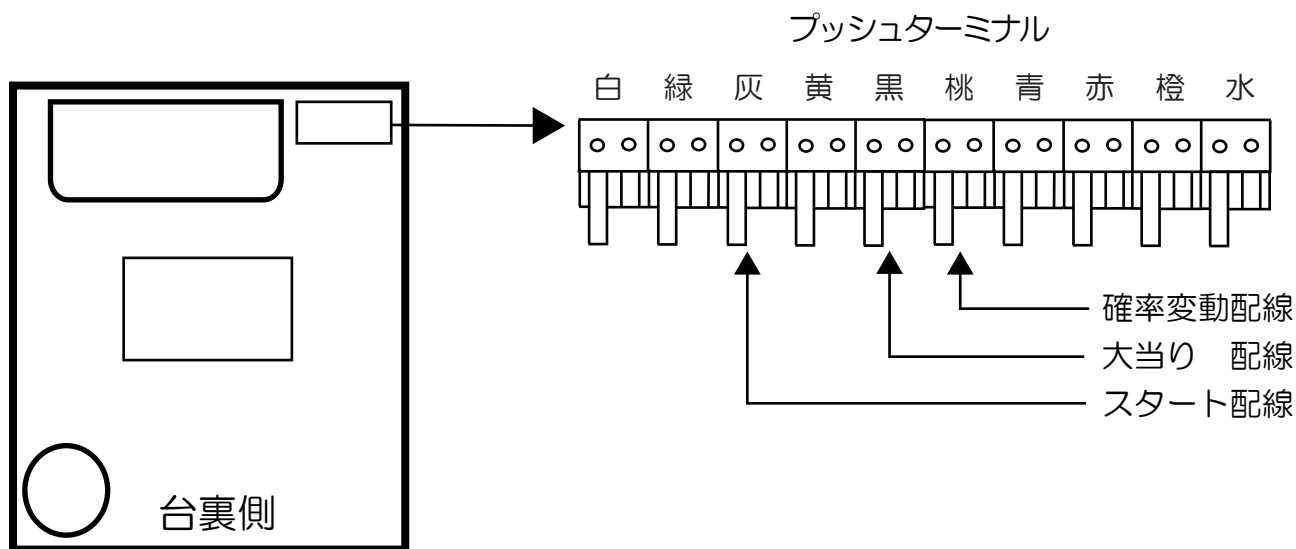

三共 (Fortune)

倅田來未V・倅田來未V Y

- (白) 賞球 : 賞球10個毎に0.1秒ON後0.1秒OFF。
- (緑) 扉・枠開放 : 遊技枠の前枠及び内枠が開放中にON。
- (灰) 全図柄確定 : 特別図柄1及び特別図柄2の停止毎に0.5秒ON。
- (黄) 全始動口 : 始動口1及び始動口2への入賞毎に0.1秒ON後0.1秒OFF。
- (黒) 大当り1 : 大当たり中ON。
- (桃) 大当り2 : 大当たり中及び高ベース中ON。
- (青) 大当り3 : 高ベース中ON。
- (赤) 大当り4 : 大当たり中ON。
- (橙) 入賞 : 全ての入賞口入賞時、賞球10個毎に0.1秒ON後0.1秒OFF。
- (水) セキュリティ :
 - ・電源投入時ON (30秒) ※バックアップクリアのみ
 - ・不正行為 (不正入賞、スイッチ異常) 検出時ON (4分間)
 - ・遊技停止対象エラー (磁気、振動センサ (大当たり時)、クルーン残留球エラー1、クルーン残留球エラー2、ステージモータ異常、遊技球誘導蓋作動、異常通過) 検出時ON (電源オフまでおよび遊技再開スイッチ押下後に4分間)