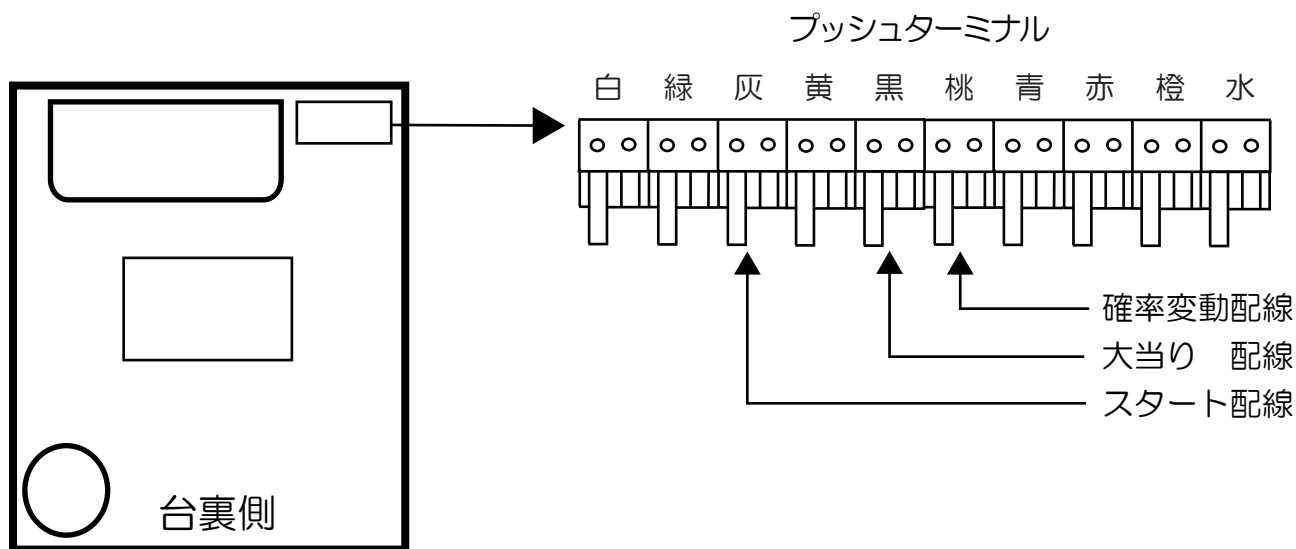

## マクロスフロンティア3bR

- (白) 賞球：賞球10個毎に0.1秒ON後0.1秒OFF。
- (緑) 扉・枠開放：遊技枠の前枠及び内枠が開放中にON。
- (灰) 全図柄確定：特別図柄1及び特別図柄2の停止毎に0.6秒ONただし、高ベース中の小当りは0.8秒ON。
- (黄) 全始動口：始動口1及び始動口2への入賞毎に0.1秒ON後0.1秒OFF。
- (黒) 大当り1：大当たり中ON。
- (桃) 大当り2：大当たり中及び高ベース中ON。
- (青) 大当り3：大当たり中ON。
- (赤) 大当り4：特定の図柄による大当たり中の高確率変動決定領域通過時(初回)に1.0秒ON。
- (橙) 入賞：全ての入賞口入賞時、賞球10個毎に0.1秒ON後0.1秒OFF。
- (水) セキュリティ：
  - ・電源投入時ON(30秒) ※バックアップクリアのみ
  - ・不正行為(不正入賞、スイッチ異常、大入賞口異常排出、大入賞口入出球不一致、振動)検出時ON(4分間)
  - ・設定変更時ON(設定変更中および変更後30秒間)
  - ・設定確認時ON(設定確認中および確認後1秒間)
  - ・RWM異常エラー検知時ON(電源OFFまで)
  - ・遊技停止対象エラー(磁石)検出時ON(電源オフまで及び電源再投入後(エラー解除後)に4分間)