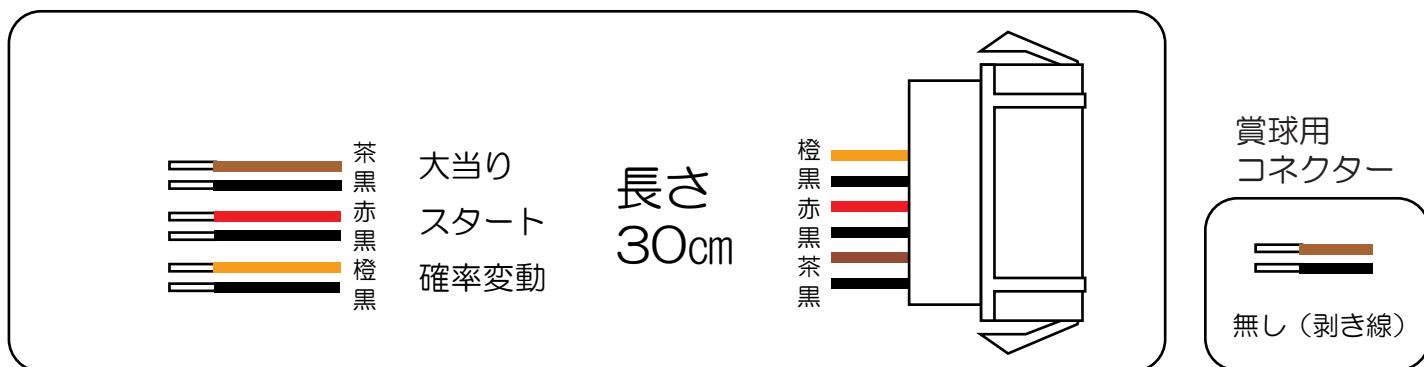

## マクロスフロンティア3bR

- (白) 賞球：賞球10個毎に0.1秒ON後0.1秒OFF。
- (緑) 扉・枠開放：遊技枠の前枠及び内枠が開放中にON。
- (灰) 全図柄確定：特別図柄1及び特別図柄2の停止毎に0.6秒ONただし、高ベース中の小当りは0.8秒ON。
- (黄) 全始動口：始動口1及び始動口2への入賞毎に0.1秒ON後0.1秒OFF。
- (黒) 大当り1：大当たり中ON。
- (桃) 大当り2：大当たり中及び高ベース中ON。
- (青) 大当り3：大当たり中ON。
- (赤) 大当り4：特定の図柄による大当たり中の高確率変動決定領域通過時(初回)に1.0秒ON。
- (橙) 入賞：全ての入賞口入賞時、賞球10個毎に0.1秒ON後0.1秒OFF。
- (水) セキュリティ：
  - ・電源投入時ON(30秒) ※バックアップクリアのみ
  - ・不正行為(不正入賞、スイッチ異常、大入賞口異常排出、大入賞口入出球不一致、振動)検出時ON(4分間)
  - ・設定変更時ON(設定変更中および変更後30秒間)
  - ・設定確認時ON(設定確認中および確認後1秒間)
  - ・RWM異常エラー検知時ON(電源OFFまで)
  - ・遊技停止対象エラー(磁石)検出時ON(電源オフまで及び電源再投入後(エラー解除後)に4分間)