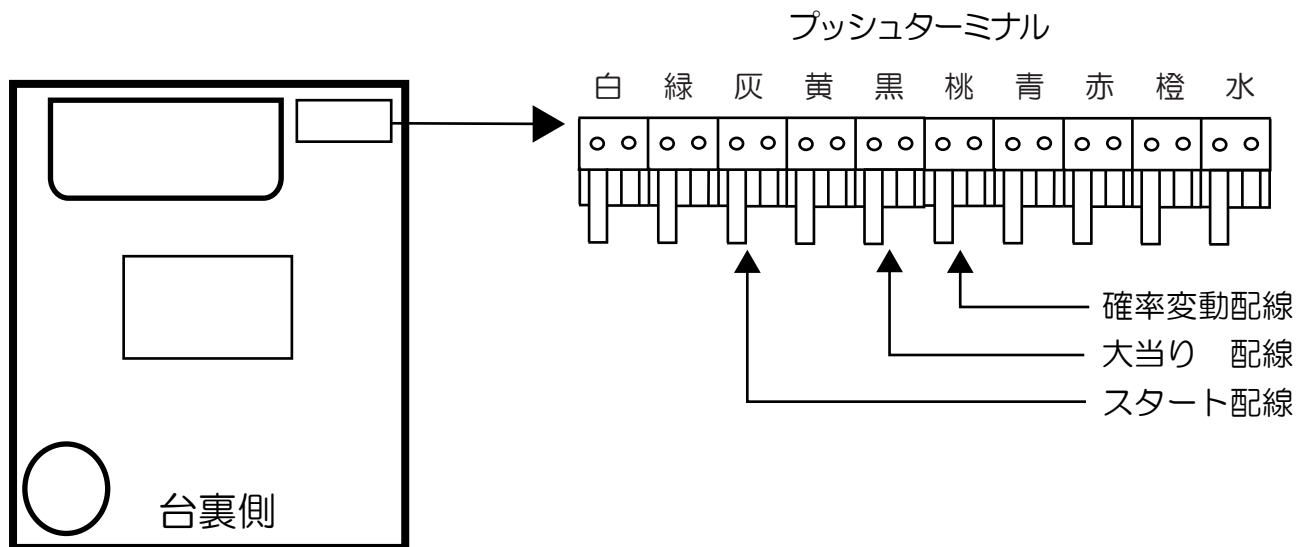

三共 (Fortune)

マクロスフロンティア3 (R・Y)

- (白) 賞球：賞球10個毎に0.1秒ON後0.1秒OFF。
- (緑) 扉・枠開放：遊技機の前枠及び内枠が開放中にON。
- (灰) 全図柄確定：特別図柄1及び特別図柄2の停止毎に0.5秒ON。
- (黄) 全始動口：始動口1及び始動口2及び始動口3への入賞毎に0.1秒ON後0.1秒OFF。
- (黒) 大当り1：大当り中ON。
- (桃) 大当り2：大当り中及び高ベース中ON。
- (青) 大当り3：大当り中ON。
- (赤) 大当り4：特定図柄による大当り中の高確率変動決定領域通過時（初回）に1.0秒ON。
 ・・・・R
 高ベース中ON。・・・Y
- (橙) 入賞：全ての入賞口入賞時、賞球10個毎に0.1秒ON後0.1秒OFF。
- (水) セキュリティ：
 - ・電源投入時ON（30秒）※バックアップクリアのみ
 - ・不正行為（不正入賞、スイッチ異常、大入賞口異常排出、大入賞口入出急不一致、振動、振り分けモータ異常、非電動役物異常入賞、始動口ユニット異常）検出時ON（4分間）
 - ・遊技停止対象エラー（磁石）検出時ON（電源オフまでおよび電源再投入後（エラー解除後）に4分間）