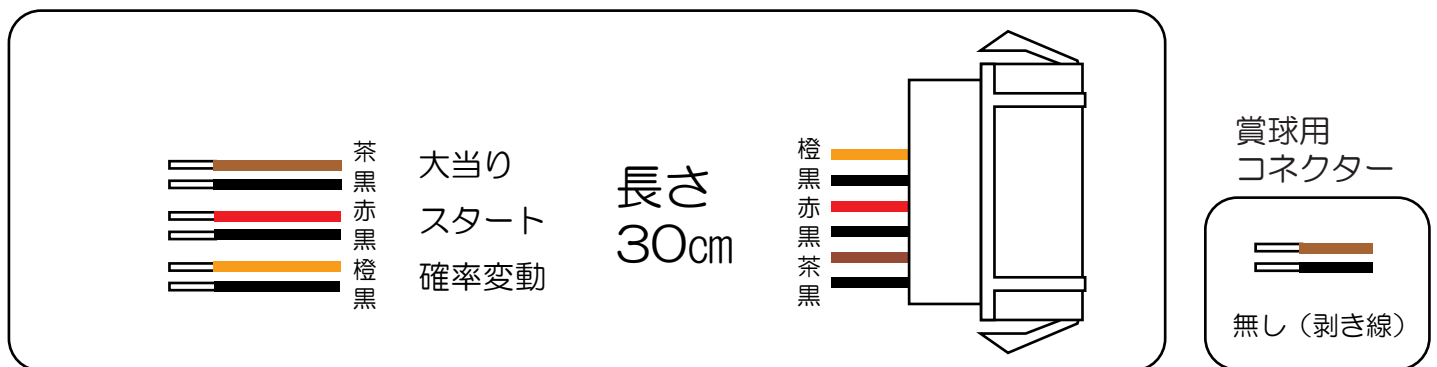

三共 (Fortune)

マクロスフロンティア3 (R・Y)

- (白) 賞球：賞球10個毎に0.1秒ON後0.1秒OFF。
- (緑) 扉・枠開放：遊技機の前枠及び内枠が開放中にON。
- (灰) 全図柄確定：特別図柄1及び特別図柄2の停止毎に0.5秒ON。
- (黄) 全始動口：始動口1及び始動口2及び始動口3への入賞毎に0.1秒ON後0.1秒OFF。
- (黒) 大当り1：大当り中ON。
- (桃) 大当り2：大当り中及び高ベース中ON。
- (青) 大当り3：大当り中ON。
- (赤) 大当り4：特定図柄による大当り中の高確率変動決定領域通過時（初回）に1.0秒ON。
 ・・・・R
 高ベース中ON。・・・Y
- (橙) 入賞：全ての入賞口入賞時、賞球10個毎に0.1秒ON後0.1秒OFF。
- (水) セキュリティ：
 - ・電源投入時ON（30秒）※バックアップクリアのみ
 - ・不正行為（不正入賞、スイッチ異常、大入賞口異常排出、大入賞口入出急不一致、振動、振り分けモータ異常、非電動役物異常入賞、始動口ユニット異常）検出時ON（4分間）
 - ・遊技停止対象エラー（磁石）検出時ON（電源オフまでおよび電源再投入後（エラー解除後）に4分間）