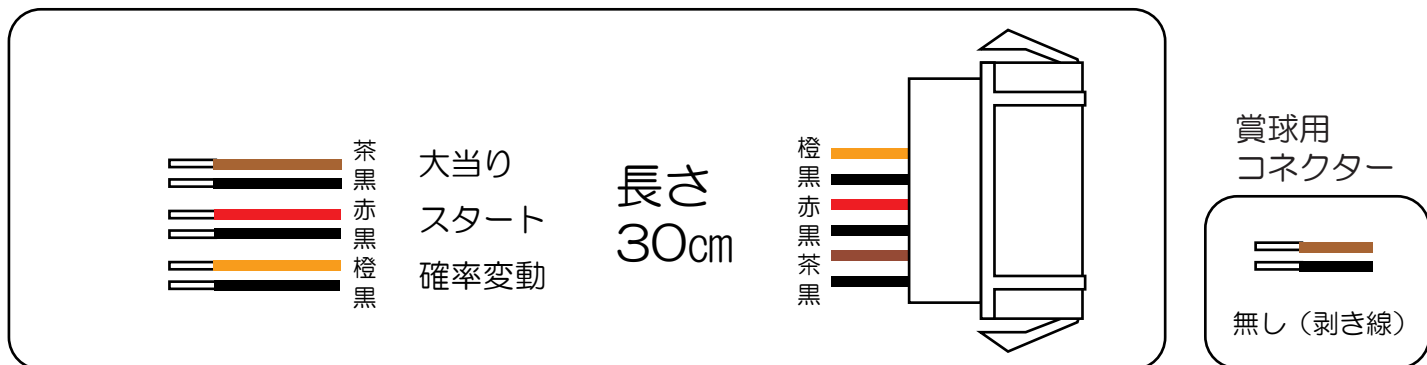

## マイケル・ジャクソン R

- (白) 賞球：賞球10個毎に0.1秒ON後0.1秒OFF。
- (緑) 扉・枠開放：遊技枠の前枠及び内枠が開放中にON。
- (灰) 全図柄確定：特別図柄1及び特別図柄2の停止毎に0.5秒ON。(高ベース中は0.8秒ON。)
- (黄) 全始動口：始動口1及び始動口2への入賞毎に0.1秒ON後0.1秒OFF。
- (黒) 大当り1：大当り中ON。
- (桃) 大当り2：大当り中及び高ベース中ON。
- (青) 大当り3：高ベース中ON。
- (赤) 特殊図柄確定：特定図柄1および特別図柄2の停止毎に0.5秒ON(高ベース中は0.8秒ON)  
ただし、特定の図柄による大当り終了後の一定回転数のはずれ時は出力なし。
- (橙) 入賞：全ての入賞口入賞時、賞球10個毎に0.1秒ON後0.1秒OFF。
- (水) セキュリティ：
  - ・電源投入時ON(30秒) ※バックアップクリアのみ
  - ・不正行為(不正入賞、スイッチ異常)検出時ON(4分間)
  - ・遊技停止対象エラー(磁気)検出時ON(電源オフまでおよび電源再投入後(エラー解除後)に4分間)