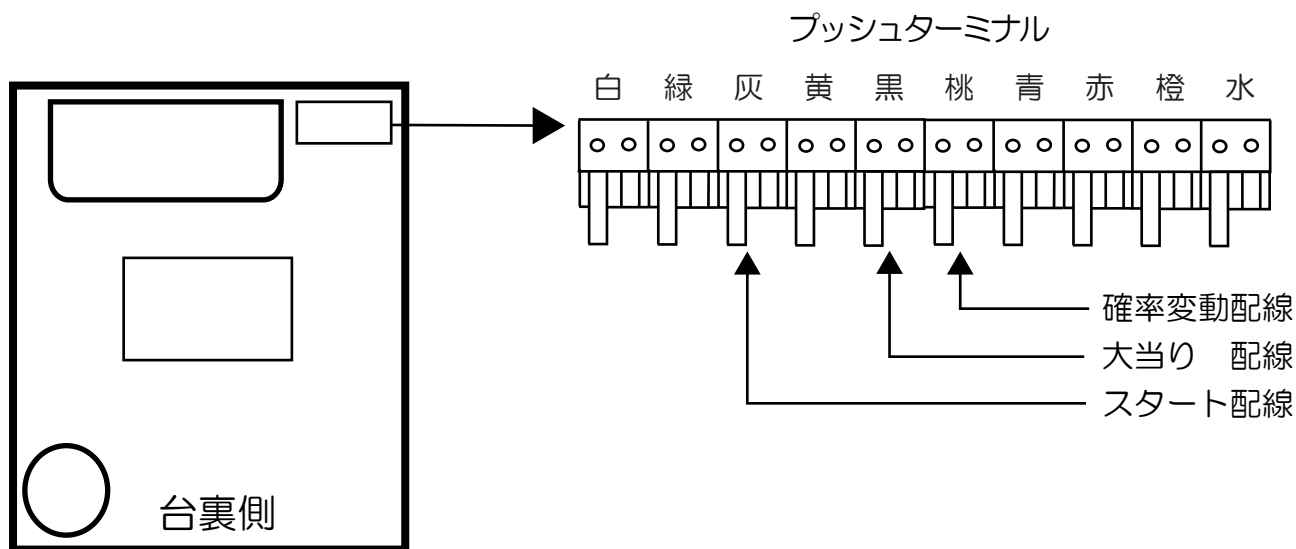

## マイケル・ジャクソン R

- (白) 賞球：賞球10個毎に0.1秒ON後0.1秒OFF。
- (緑) 扉・枠開放：遊技枠の前枠及び内枠が開放中にON。
- (灰) 全図柄確定：特別図柄1及び特別図柄2の停止毎に0.5秒ON。(高ベース中は0.8秒ON。)
- (黄) 全始動口：始動口1及び始動口2への入賞毎に0.1秒ON後0.1秒OFF。
- (黒) 大当り1：大当り中ON。
- (桃) 大当り2：大当り中及び高ベース中ON。
- (青) 大当り3：高ベース中ON。
- (赤) 特殊図柄確定：特定図柄1および特別図柄2の停止毎に0.5秒ON(高ベース中は0.8秒ON)  
ただし、特定の図柄による大当り終了後の一定回転数のはずれ時は出力なし。
- (橙) 入賞：全ての入賞口入賞時、賞球10個毎に0.1秒ON後0.1秒OFF。
- (水) セキュリティ：
  - ・電源投入時ON(30秒) ※バックアップクリアのみ
  - ・不正行為(不正入賞、スイッチ異常)検出時ON(4分間)
  - ・遊技停止対象エラー(磁気)検出時ON(電源オフまでおよび電源再投入後(エラー解除後)に4分間)