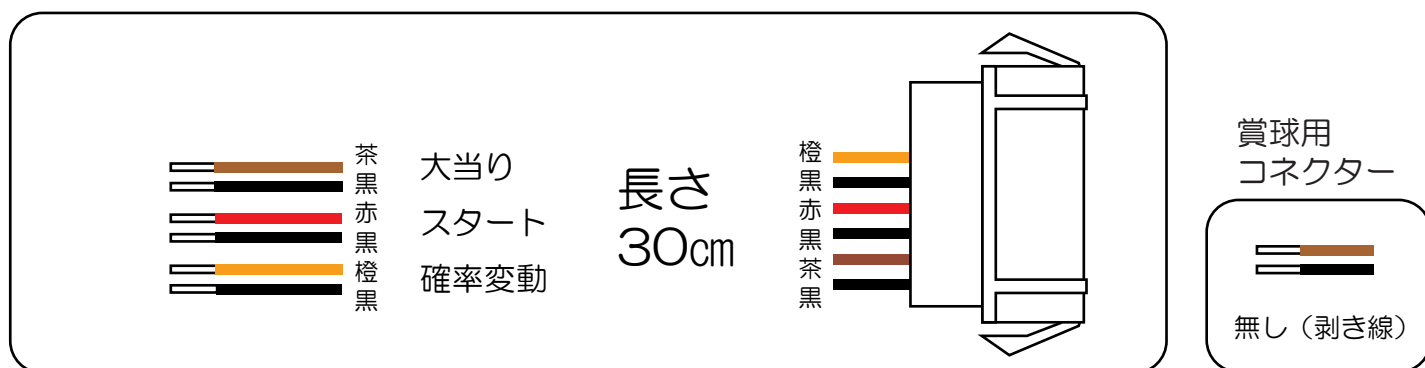

三共 (Fortune)

R-18 (R・YG)

- (白) 賞球 : 賞球10個毎に0.1秒ON後0.1秒OFF。
- (緑) 扉・枠開放 : 遊技枠の前枠及び内枠が開放中にON。
- (灰) 全図柄確定 : 特別図柄1及び特別図柄2の停止毎に0.6秒ON。
- (黄) 全始動口 : 始動口1、始動口2及び始動口3への入賞毎に0.1秒ON後0.1秒OFF。
- (黒) 大当り1 : 大当り中ON。
- (桃) 大当り2 : 大当り中及び高ベース中ON。
- (青) 大当り3 : 大当り中ON。
- (赤) 大当り4 : 大当り中及び高ベース中ON。
- (橙) 入賞 : 全ての入賞口入賞時、賞球10個毎に0.1秒ON後0.1秒OFF。
- (水) セキュリティ :
 - ・電源投入時ON (30秒) ※バックアップクリアのみ
 - ・不正行為 (不正入賞、スイッチ異常、始動口ユニット異常)
 - ・遊技停止対象エラー (磁気) 検出時ON (電源OFFまでおよび電源再投入後 (エラー解除後) に4分間)