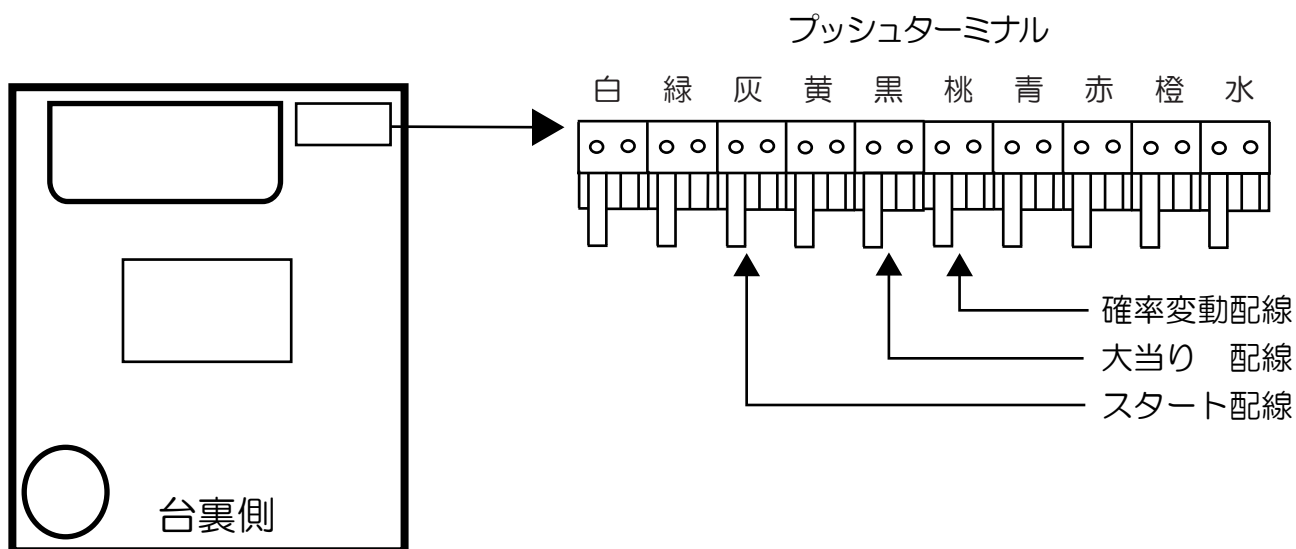

三共 (Fortune)

R-18 (R・YG)

- (白) 賞球 : 賞球10個毎に0.1秒ON後0.1秒OFF。
- (緑) 扉・枠開放 : 遊技枠の前枠及び内枠が開放中にON。
- (灰) 全図柄確定 : 特別図柄1及び特別図柄2の停止毎に0.6秒ON。
- (黄) 全始動口 : 始動口1、始動口2及び始動口3への入賞毎に0.1秒ON後0.1秒OFF。
- (黒) 大当り1 : 大当り中ON。
- (桃) 大当り2 : 大当り中及び高ベース中ON。
- (青) 大当り3 : 大当り中ON。
- (赤) 大当り4 : 大当り中及び高ベース中ON。
- (橙) 入賞 : 全ての入賞口入賞時、賞球10個毎に0.1秒ON後0.1秒OFF。
- (水) セキュリティ :
 - ・電源投入時ON (30秒) ※バックアップクリアのみ
 - ・不正行為 (不正入賞、スイッチ異常、始動口ユニット異常)
 - ・遊技停止対象エラー (磁気) 検出時ON (電源OFFまでおよび電源再投入後 (エラー解除後) に4分間)