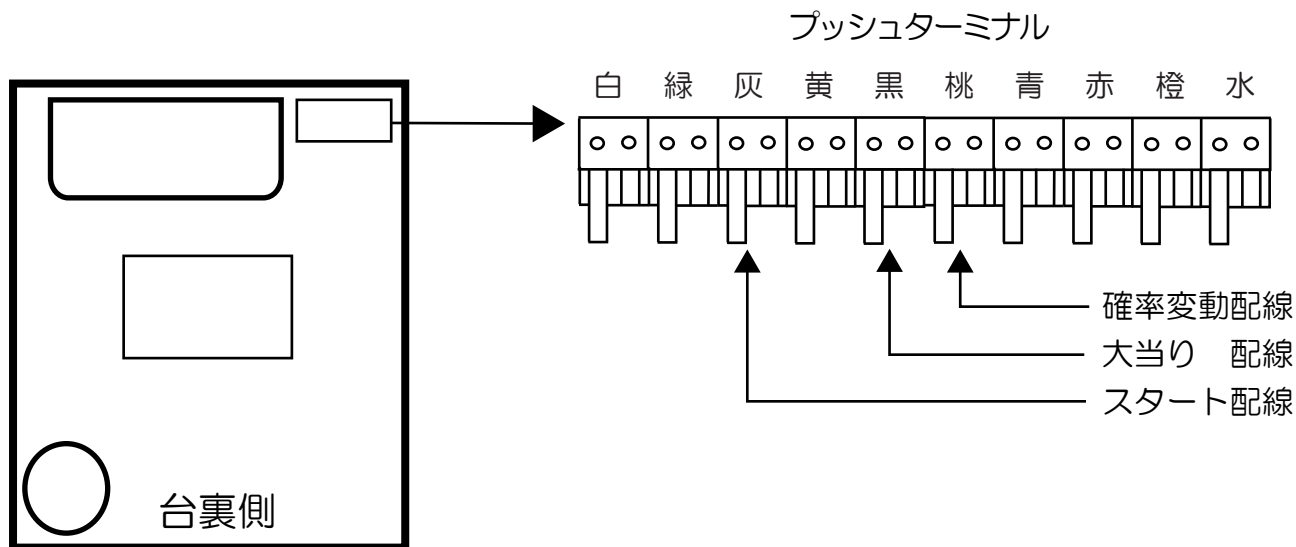

三共 (Fortune)

サムライブレード (R・Y)

- (白) 賞球 : 賞球10個毎に0.1秒ON後0.1秒OFF。
- (緑) 扉・枠開放 : 遊技枠の前枠及び内枠が開放中にON。
- (灰) 全図柄確定 : 特別図柄1及び特別図柄2の停止毎に1.0秒ON。
- (黄) 全始動口 : 始動口1及び始動口2への入賞毎に0.1秒ON後0.1秒OFF。
- (黒) 大当り1 : 大当たり中ON。
- (桃) 大当り2 : 大当たり中及び高ベース中ON。
- (青) 大当り3 : 特定領域通過による大当たり中ON。
- (赤) 大当り4 : 高ベース中ON。
- (橙) 入賞 : 全ての入賞口入賞時、賞球10個毎に0.1秒ON後0.1秒OFF。
- (水) セキュリティ : ・電源投入時ON (30秒) ※バックアップクリアのみ
 ・不正行為 (不正入賞、スイッチ異常、大入賞口異常排出、大入賞口入出球不一致、始動口2異常入賞) 検出時ON (4分間)
 ・遊技停止対象エラー (磁気、スイッチコモン短絡、振動センサ (特別電動役物1作動時)) 検出時ON (電源オフまでおよび電源再投入後 (エラー解除後) に4分間)