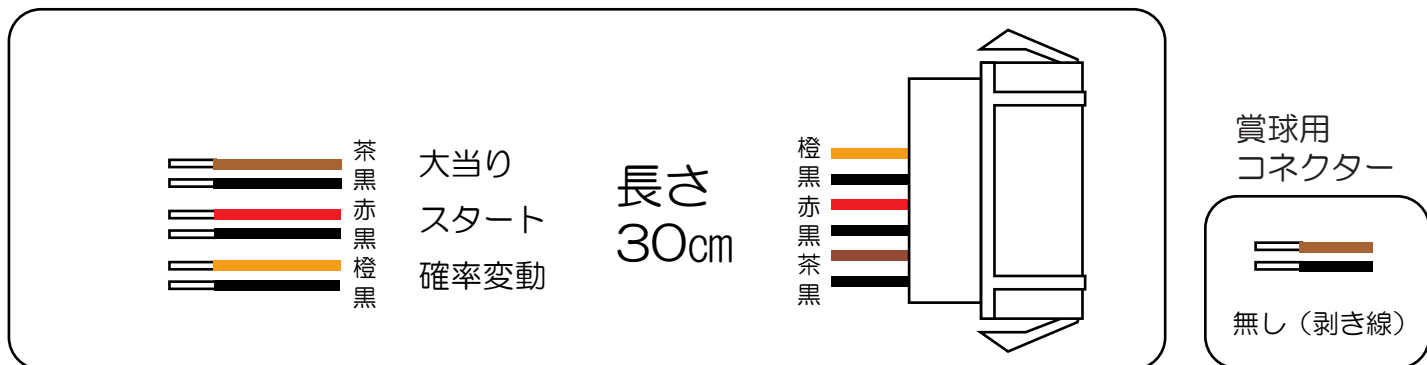

三共 (Fortune)

サムライブレード (R・Y)

- (白) 賞球 : 賞球10個毎に0.1秒ON後0.1秒OFF。
- (緑) 扉・枠開放 : 遊技枠の前枠及び内枠が開放中にON。
- (灰) 全図柄確定 : 特別図柄1及び特別図柄2の停止毎に1.0秒ON。
- (黄) 全始動口 : 始動口1及び始動口2への入賞毎に0.1秒ON後0.1秒OFF。
- (黒) 大当り1 : 大当たり中ON。
- (桃) 大当り2 : 大当たり中及び高ベース中ON。
- (青) 大当り3 : 特定領域通過による大当たり中ON。
- (赤) 大当り4 : 高ベース中ON。
- (橙) 入賞 : 全ての入賞口入賞時、賞球10個毎に0.1秒ON後0.1秒OFF。
- (水) セキュリティ : ・電源投入時ON (30秒) ※バックアップクリアのみ
 ・不正行為 (不正入賞、スイッチ異常、大入賞口異常排出、大入賞口入出球不一致、始動口2異常入賞) 検出時ON (4分間)
 ・遊技停止対象エラー (磁気、スイッチコモン短絡、振動センサ (特別電動役物1作動時)) 検出時ON (電源オフまでおよび電源再投入後 (エラー解除後) に4分間)