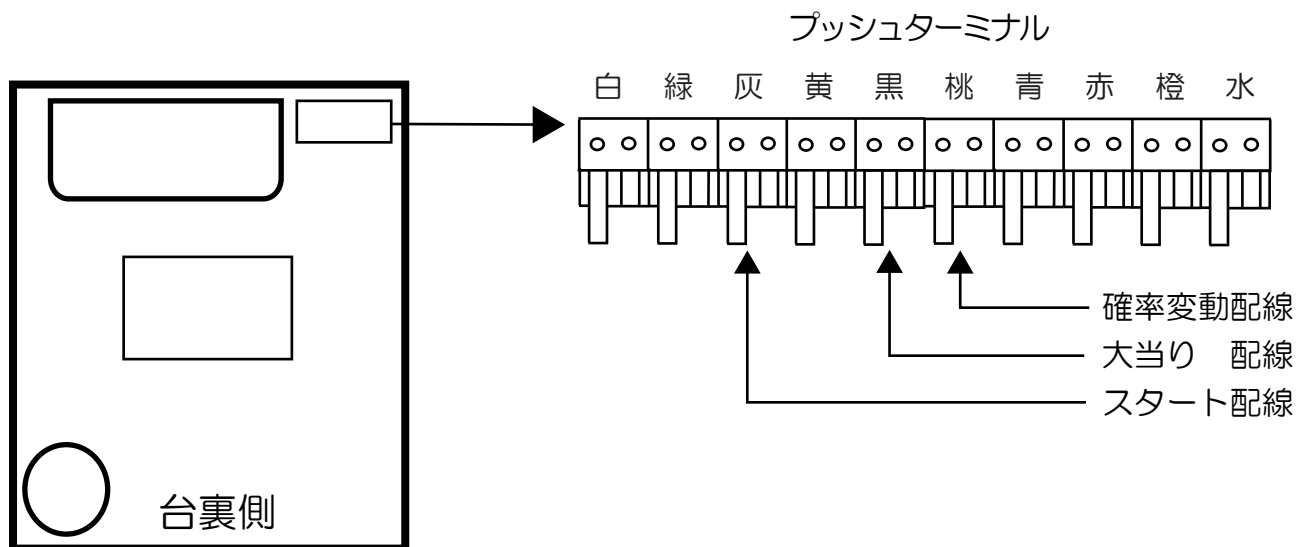

三共 (Fortune)

タイガーマスク3・タイガーマスク3YR

- (白) 賞球：賞球10個毎に0.1秒ON後0.1秒OFF。
- (緑) 扉・枠開放：遊技枠の前枠及び内枠が開放中にON。
- (灰) 全図柄確定：特別図柄1及び特別図柄2の停止毎に0.8秒ON。
- (黄) 全始動口：始動口1及び始動口2への入賞毎に0.1秒ON後0.1秒OFF。
- (黒) 大当り1：特定の図柄による大当り開始時から、大当り終了時または低確高ベース終了時までON。
- (桃) 大当り2：大当り終了後高ベースとなる大当り開始時から、大当り終了後低ベースとなる大当り終了時または低確高ベース終了時までON。
- (青) 大当り3：全ての大当り中ON。
- (赤) 大当り4：全ての大当り中ON。
- (橙) 入賞：全ての入賞口入賞時、賞球10個毎に0.1秒ON。
- (水) セキュリティ：
 - ・電源投入時ON (30秒) ※バックアップクリアのみ
 - ・異常入賞検出時ON (4分間)
 - ・スイッチ異常検出時ON (4分間)
 - ・普通電動役物異常入賞検出時ON (4分間)
 - ・ゲート過剰通過検出時ON (4分間) (特図変動前にゲートに5個通過)
 - ・磁石エラー検出時 {エラーから電源断まで、電源再投入後 (エラー解除後) から4分間出力}