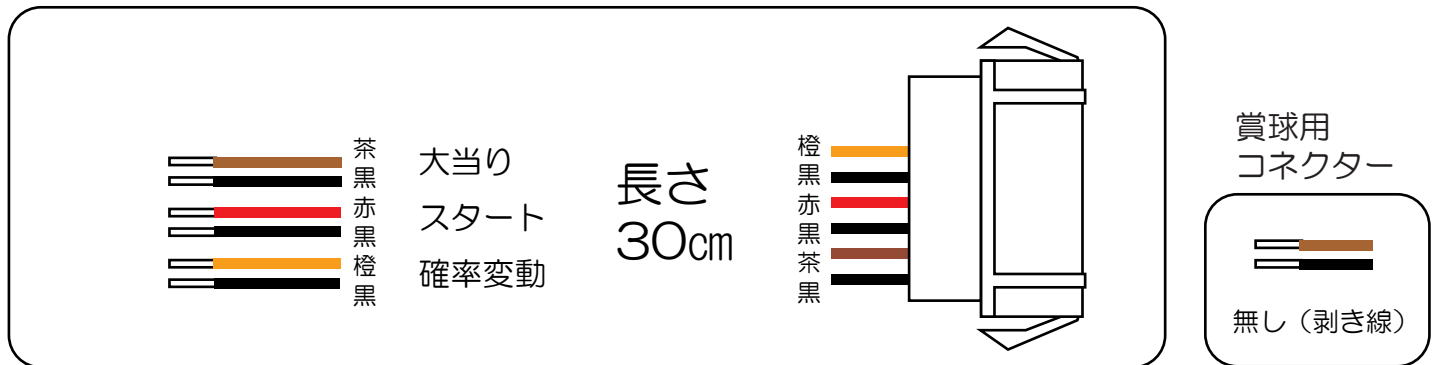

三共 (Fortune)

タイガーマスク3・タイガーマスク3YR

- (白) 賞球：賞球10個毎に0.1秒ON後0.1秒OFF。
- (緑) 扉・枠開放：遊技枠の前枠及び内枠が開放中にON。
- (灰) 全図柄確定：特別図柄1及び特別図柄2の停止毎に0.8秒ON。
- (黄) 全始動口：始動口1及び始動口2への入賞毎に0.1秒ON後0.1秒OFF。
- (黒) 大当り1：特定の図柄による大当り開始時から、大当り終了時または低確高ベース終了時までON。
- (桃) 大当り2：大当り終了後高ベースとなる大当り開始時から、大当り終了後低ベースとなる大当り終了時または低確高ベース終了時までON。
- (青) 大当り3：全ての大当り中ON。
- (赤) 大当り4：全ての大当り中ON。
- (橙) 入賞：全ての入賞口入賞時、賞球10個毎に0.1秒ON。
- (水) セキュリティ：
 - ・電源投入時ON (30秒) ※バックアップクリアのみ
 - ・異常入賞検出時ON (4分間)
 - ・スイッチ異常検出時ON (4分間)
 - ・普通電動役物異常入賞検出時ON (4分間)
 - ・ゲート過剰通過検出時ON (4分間) (特図変動前にゲートに5個通過)
 - ・磁石エラー検出時 {エラーから電源断まで、電源再投入後 (エラー解除後) から4分間出力}