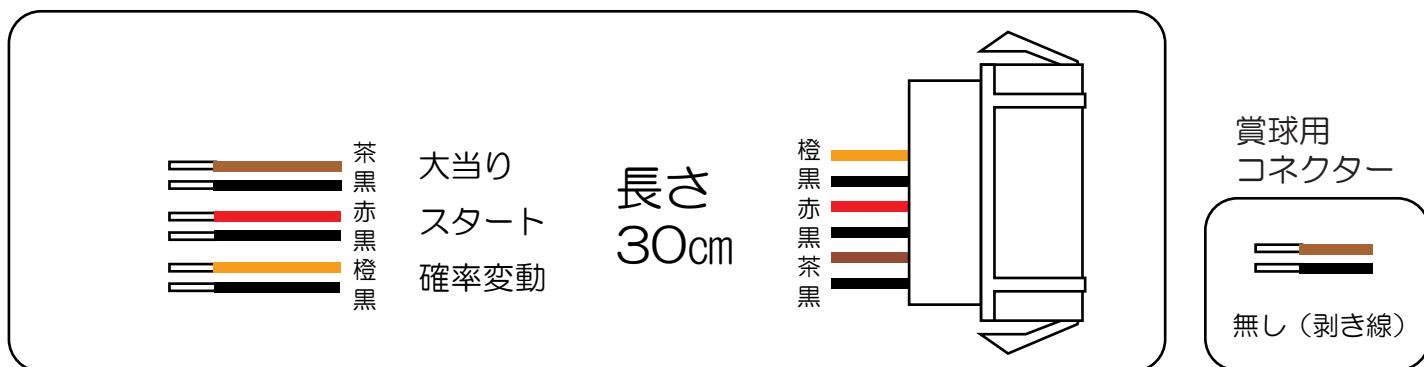

## トータル・イクリップス (V・Y)

- (白) 賞球 : 賞球10個毎に0.1秒ON後0.1秒OFF。
- (緑) 扉・枠開放 : 遊技枠の前枠及び内枠が開放中にON。
- (灰) 全図柄確定 : 特別図柄1及び特別図柄2の停止毎に0.5秒ON。
- (黄) 全始動口 : 始動口1及び始動口2への入賞毎に0.1秒ON後0.1秒OFF。
- (黒) 大当り1 : 大当たり中ON。
- (桃) 大当り2 : 大当たり中及び高ベース中ON。
- (青) 大当り3 : 高ベース中ON。
- (赤) 大当り4 : 特定の図柄による大当たり中の高確率変動決定領域通過時(初回)に1.0秒ON。
- (橙) 入賞 : 全ての入賞口入賞時、賞球10個毎に0.1秒ON後0.1秒OFF。
- (水) セキュリティ :
  - ・電源投入時ON(30秒) ※バックアップクリアのみ
  - ・不正行為(不正入賞、スイッチ異常、確変領域異常通過)検出時ON。(4分間)
  - ・遊技停止対象エラー(磁石)検出時ON(電源オフまで及び電源再投入後(エラー解除後)に4分間)