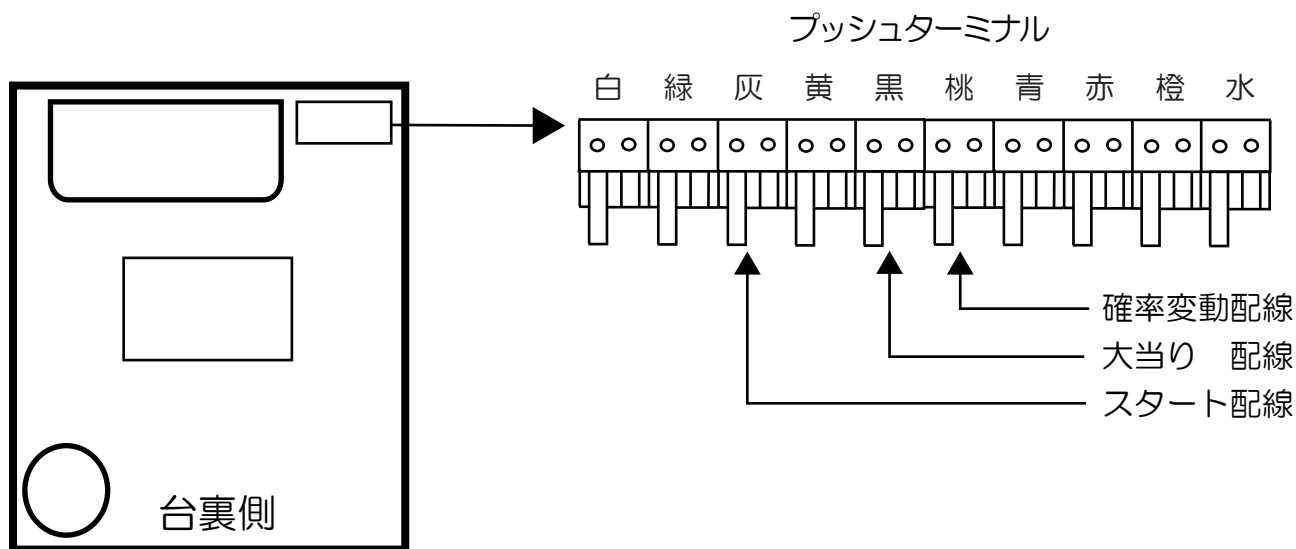

## トータル・イクリップス (V・Y)

- (白) 賞球 : 賞球10個毎に0.1秒ON後0.1秒OFF。
- (緑) 扉・枠開放 : 遊技枠の前枠及び内枠が開放中にON。
- (灰) 全図柄確定 : 特別図柄1及び特別図柄2の停止毎に0.5秒ON。
- (黄) 全始動口 : 始動口1及び始動口2への入賞毎に0.1秒ON後0.1秒OFF。
- (黒) 大当り1 : 大当たり中ON。
- (桃) 大当り2 : 大当たり中及び高ベース中ON。
- (青) 大当り3 : 高ベース中ON。
- (赤) 大当り4 : 特定の図柄による大当たり中の高確率変動決定領域通過時(初回)に1.0秒ON。
- (橙) 入賞 : 全ての入賞口入賞時、賞球10個毎に0.1秒ON後0.1秒OFF。
- (水) セキュリティ :
  - ・電源投入時ON(30秒) ※バックアップクリアのみ
  - ・不正行為(不正入賞、スイッチ異常、確変領域異常通過)検出時ON。(4分間)
  - ・遊技停止対象エラー(磁石)検出時ON(電源オフまで及び電源再投入後(エラー解除後)に4分間)