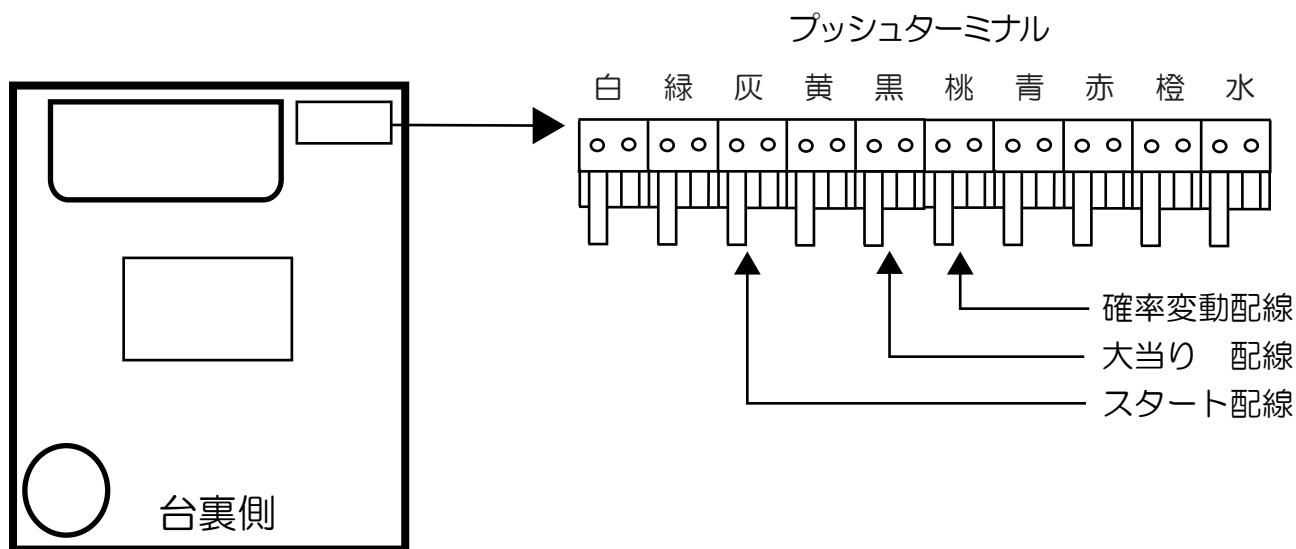

三共 (Fortune)

夢福神・夢福神Y

- (白) 賞球：賞球10個毎に0.1秒ON後0.1秒OFF。
- (緑) 扉・枠開放：遊技枠の前枠及び内枠が開放中にON。
- (灰) 全図柄確定：特別図柄1及び特別図柄2の停止毎に0.8秒ON。
- (黄) 全始動口：始動口1及び始動口2への入賞毎に0.1秒ON後0.1秒OFF。
- (黒) 大当り1：大当り中ON。
- (桃) 大当り2：大当り中及び高ベース中ON。
- (青) 大当り3：大当り中ON。
- (赤) 大当り4：大当り中及び高ベース中ON。
- (橙) 入賞：全ての入賞口入賞時、賞球10個毎に0.1秒ON後0.1秒OFF。
- (水) セキュリティ：
 - ・電源投入時ON (30秒) ※バックアップクリアのみ
 - ・ステージモータ異常エラー (4分間)
 - ・異常入賞検出時ON (4分間)
 - ・スイッチ異常検出時ON (4分間)
 - ・磁石エラー検出時 {エラーから電源断まで、電源再投入後 (エラー解除後) から4分間出力}
 - ・振動エラー検出時