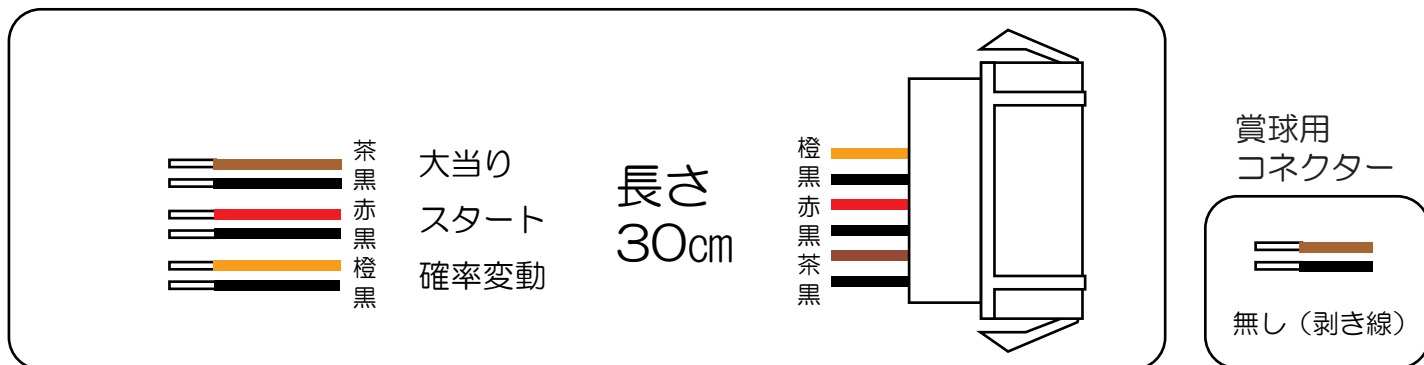

三共 (Fortune)

夢福神・夢福神Y

- (白) 賞球：賞球10個毎に0.1秒ON後0.1秒OFF。
- (緑) 扉・枠開放：遊技枠の前枠及び内枠が開放中にON。
- (灰) 全図柄確定：特別図柄1及び特別図柄2の停止毎に0.8秒ON。
- (黄) 全始動口：始動口1及び始動口2への入賞毎に0.1秒ON後0.1秒OFF。
- (黒) 大当り1：大当り中ON。
- (桃) 大当り2：大当り中及び高ベース中ON。
- (青) 大当り3：大当り中ON。
- (赤) 大当り4：大当り中及び高ベース中ON。
- (橙) 入賞：全ての入賞口入賞時、賞球10個毎に0.1秒ON後0.1秒OFF。
- (水) セキュリティ：
 - ・電源投入時ON (30秒) ※バックアップクリアのみ
 - ・ステージモータ異常エラー (4分間)
 - ・異常入賞検出時ON (4分間)
 - ・スイッチ異常検出時ON (4分間)
 - ・磁石エラー検出時 {エラーから電源断まで、電源再投入後 (エラー解除後) から4分間出力}
 - ・振動エラー検出時