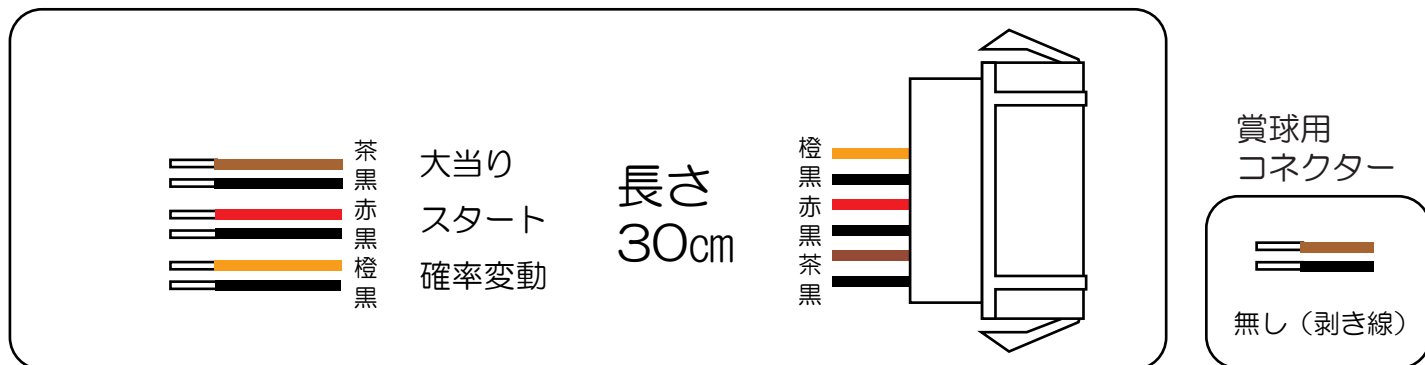

三星（ライジングサンセイ）

10カウントチャージ絶狼 MC

- (白) 賞 球：賞球10球払い出しごとに出力。（※2）
- (緑) 扉・枠開放：ガラス枠あるいは、内枠開放中に出力。（※3）
- (灰) 特別図柄確定回数：図柄確定ごとに出力。
- (黄) 始 動 口：始動口入賞ごとに出力。
- (黒) 情 報 1：大当り中に出力。
- (桃) 情 報 2：大当り中と時短中、時短終了後一定時間経過後まで出力。
- (青) 情 報 3：大当り中と非時短時の特図1小当り中に出力。
- (赤) メ イ ン 賞 球：賞球10球払い出し予定数ごとに出力。（※2）
- (橙) セキュリティ1：異常発生時に出力。（※1、※2）
- (水) 情 報 4：時短中に出力。（※5）
- (茶) 呼 出 し：呼び出しボタンを押下している間のみ出力。（※4）