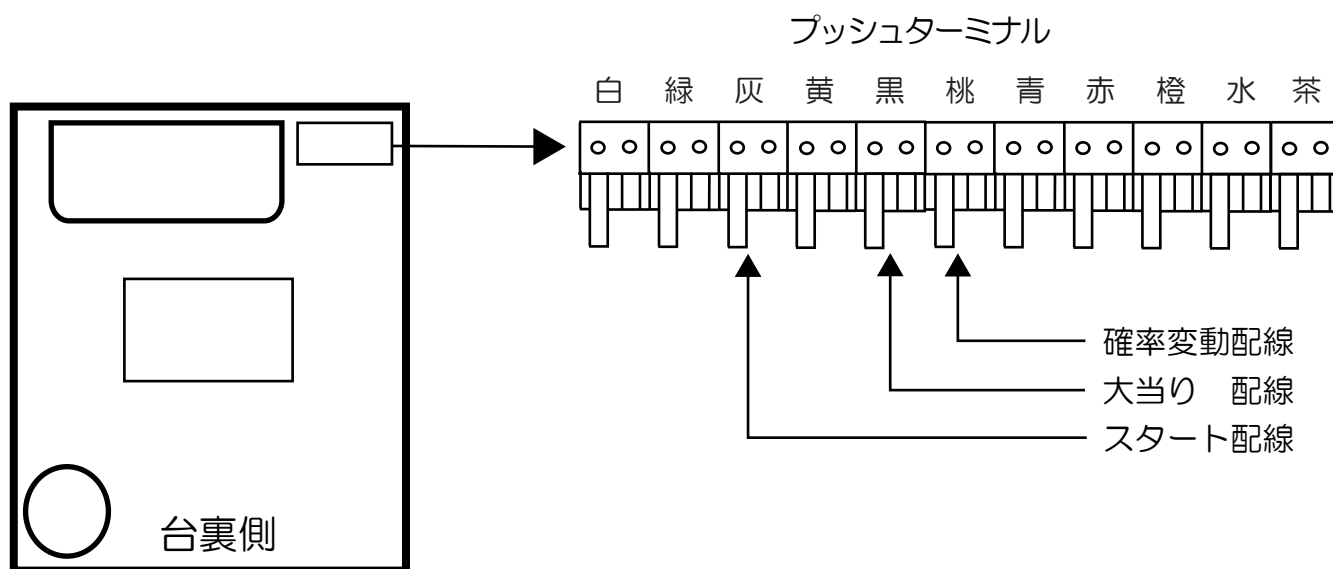

三星（ライジングサンセイ）

10カウントチャージ絶狼 MC

- (白) 賞 球：賞球10球払い出しごとに出力。（※2）
- (緑) 扉・枠開放：ガラス枠あるいは、内枠開放中に出力。（※3）
- (灰) 特別図柄確定回数：図柄確定ごとに出力。
- (黄) 始 動 口：始動口入賞ごとに出力。
- (黒) 情 報 1：大当り中に出力。
- (桃) 情 報 2：大当り中と時短中、時短終了後一定時間経過後まで出力。
- (青) 情 報 3：大当り中と非時短時の特図1小当り中に出力。
- (赤) メ イ ン 賞 球：賞球10球払い出し予定数ごとに出力。（※2）
- (橙) セキュリティ1：異常発生時に出力。（※1、※2）
- (水) 情 報 4：時短中に出力。（※5）
- (茶) 呼 出 し：呼び出しボタンを押下している間のみ出力。（※4）