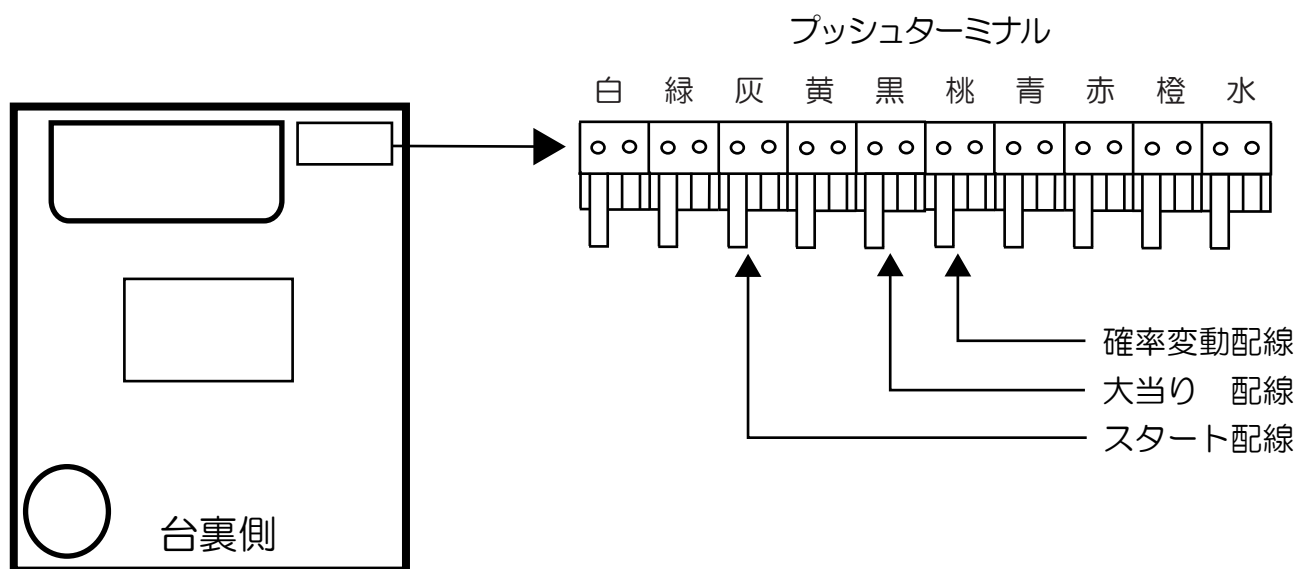

三星（金狼）

アナザー牙狼（XX-X・K-PP）・牙狼 魔戒ノ花（XX・XXX-X・媚空99K-PP）

- （白）賞 球：賞球10球払い出しごとに出力。（※2）
- （緑）扉・枠開放：ガラス枠あるいは、内枠開放中に出力。（※3）
- （灰）特別凶柄確定回数：凶柄確定ごとに出力。
- （黄）始 動 口：始動口入賞ごとに出力。
- （黒）情 報 1：大当り中に出力。
- （桃）情 報 2：大当り中、確変、時短中に出力。
- （青）情 報 3：大当り中出力。（情報1と同一）
- （赤）メ イ ン 賞 球：賞球10球払い出し予定数ごとに出力。（※2）
- （橙）セキュリティ1：異常発生時に出力。（※1、※2）
- （水）情 報 4：確変、時短中に出力。