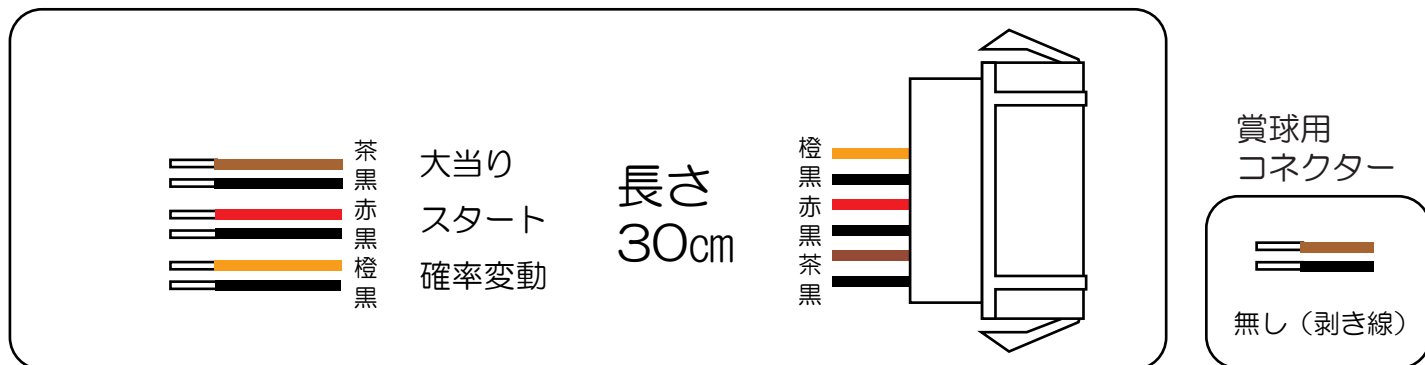

三星（金狼）

アナザー牙狼（XX-X・K-PP）・牙狼 魔戒ノ花（XX・XXX-X・媚空99K-PP）

- （白）賞 球：賞球10球払い出しごとに出力。（※2）
- （緑）扉・枠開放：ガラス枠あるいは、内枠開放中に出力。（※3）
- （灰）特別凶柄確定回数：凶柄確定ごとに出力。
- （黄）始 動 口：始動口入賞ごとに出力。
- （黒）情 報 1：大当り中に出力。
- （桃）情 報 2：大当り中、確変、時短中に出力。
- （青）情 報 3：大当り中出力。（情報1と同一）
- （赤）メ イ ン 賞 球：賞球10球払い出し予定数ごとに出力。（※2）
- （橙）セキュリティ1：異常発生時に出力。（※1、※2）
- （水）情 報 4：確変、時短中に出力。