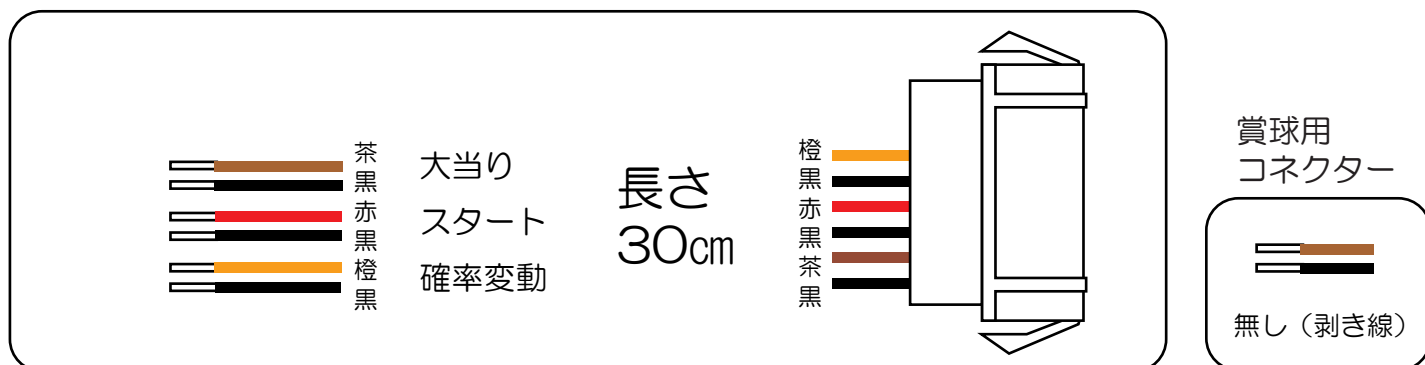

三星（金翔）

牙狼TUSK OF GOD XX-WW

- (白) 賞球：賞球10球払い出しごとに出力。（※2）
- (緑) 扉・枠開放：ガラス枠あるいは、内枠開放中に出力。（※3）
- (灰) 特別図柄確定回数：図柄確定ごとに出力。
- (黄) 始動口：始動口入賞ごとに出力。
- (黒) 情報 1：大当たり中に出力。
- (桃) 情報 2：大当たり中、確変、時短中に出力。
- (青) 情報 3：大当たり中に出力。
- (赤) メイン賞球：賞球10球払い出し予定数ごとに出力。（※2）
- (橙) セキュリティ1：異常発生時に出力。（※1、※2）
- (水) 情報 4：確変、時短中に出力。
- (茶) 呼出し：コールボタンを押下している間のみ出力。（※4）

- (※1) 異常状態の詳細は液晶画面に報知されます。
- (※2) 通常時のアタッカー入賞、普電入賞に関して賞球払い出しは行われません。
- (※3) 開放報知中（30秒～）は、通常遊技音はスピーカーから出力されません。
- (※4) 枠左下にある呼出しボタン（コールボタン）が押されている間に限り出力します。