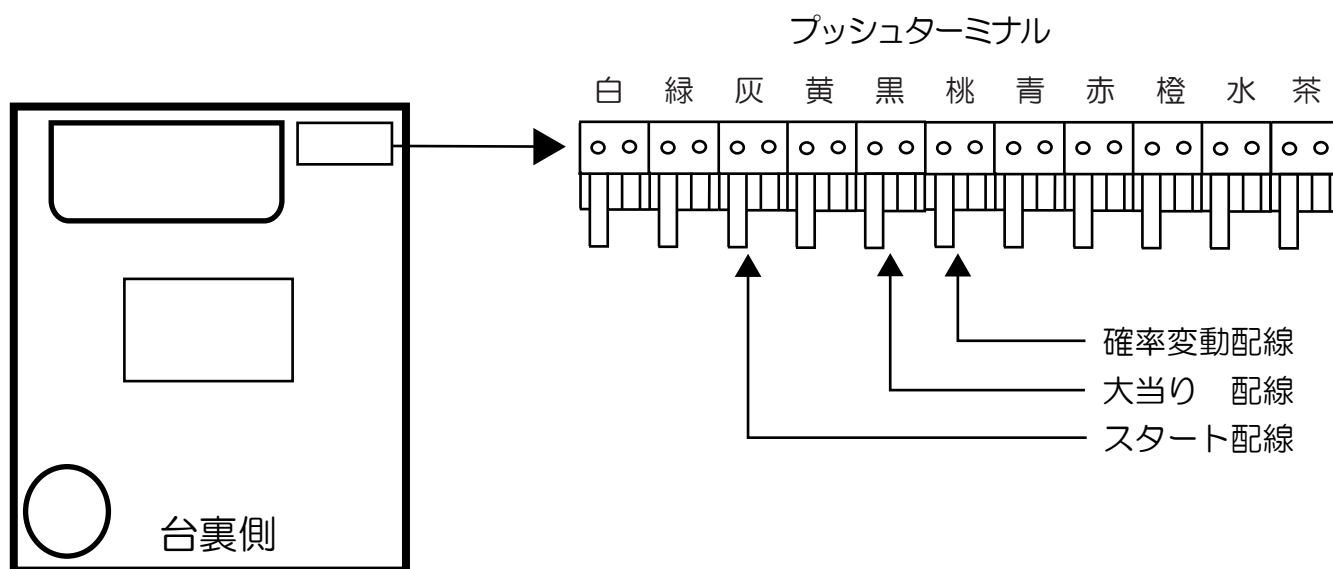

三星（金翔）

牙狼TUSK OF GOD XX-WW

- (白) 賞球：賞球10球払い出しごとに出力。（※2）
- (緑) 扉・枠開放：ガラス枠あるいは、内枠開放中に出力。（※3）
- (灰) 特別図柄確定回数：図柄確定ごとに出力。
- (黄) 始動口：始動口入賞ごとに出力。
- (黒) 情報 1：大当たり中に出力。
- (桃) 情報 2：大当たり中、確変、時短中に出力。
- (青) 情報 3：大当たり中に出力。
- (赤) メイン賞球：賞球10球払い出し予定数ごとに出力。（※2）
- (橙) セキュリティ1：異常発生時に出力。（※1、※2）
- (水) 情報 4：確変、時短中に出力。
- (茶) 呼出し：コールボタンを押下している間のみ出力。（※4）