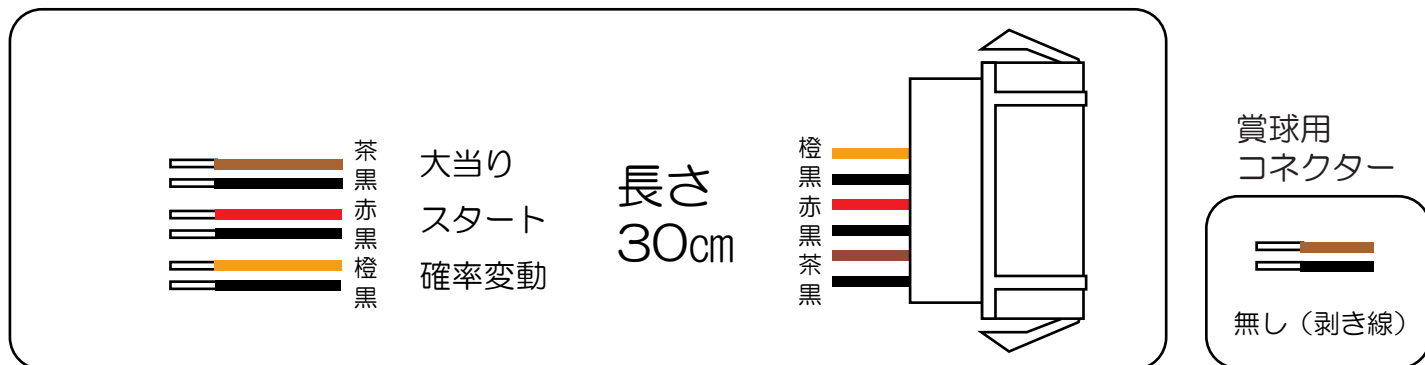

三星（金狼）

牙狼 闇を照らす者 XX

- (白) 賞球：賞球10球払い出しごとに出力。（※1）
- (緑) 扉・枠開放：ガラス枠あるいは、内枠開放中に出力。（※2）
- (灰) 特別凶柄確定回数：凶柄確定ごとに出力。
- (黄) 始動口：始動口入賞ごとに出力。
- (黒) 大当り 1：大当り中に出力。
- (桃) 大当り 2：大当り中、確変、時短中に出力。
- (青) 大当り 3：大当り中出力。
- (赤) メイン賞球：賞球10球払い出し予定数ごとに出力。（※1）
- (橙) セキュリティ 1：異常発生時に出力。（※3）
- (水) セキュリティ 2：異常発生時に出力。（※3）