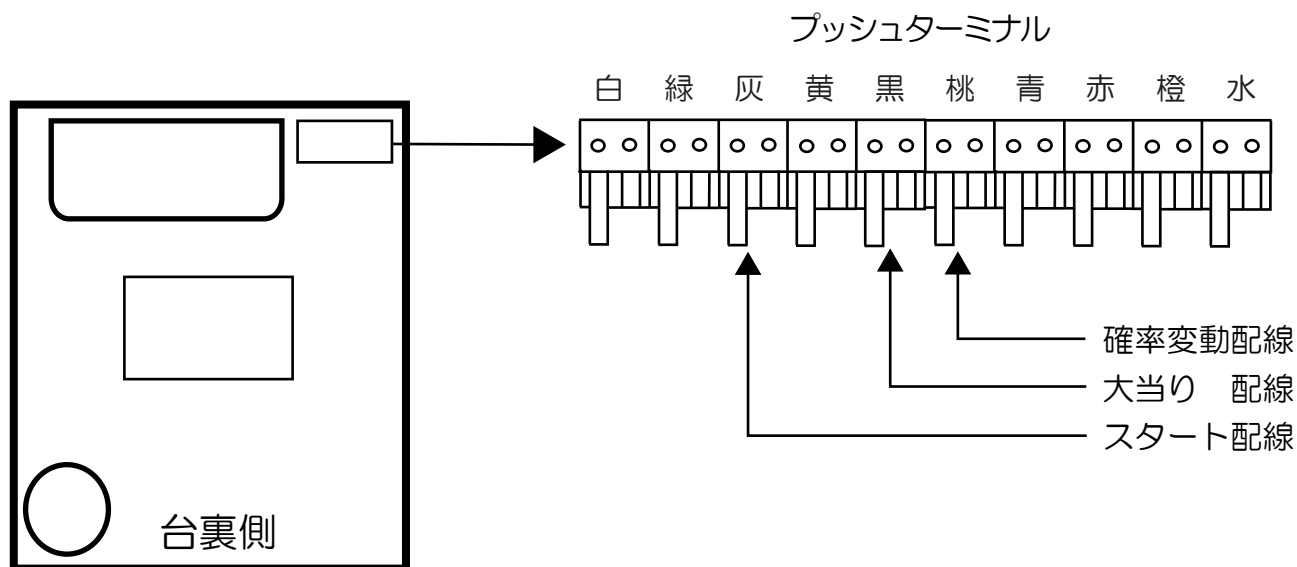

三星（金狼）

牙狼 闇を照らす者 XX

- (白) 賞球：賞球10球払い出しごとに出力。（※1）
- (緑) 扉・枠開放：ガラス枠あるいは、内枠開放中に出力。（※2）
- (灰) 特別凶柄確定回数：凶柄確定ごとに出力。
- (黄) 始動口：始動口入賞ごとに出力。
- (黒) 大当り 1：大当り中に出力。
- (桃) 大当り 2：大当り中、確変、時短中に出力。
- (青) 大当り 3：大当り中出力。
- (赤) メイン賞球：賞球10球払い出し予定数ごとに出力。（※1）
- (橙) セキュリティ 1：異常発生時に出力。（※3）
- (水) セキュリティ 2：異常発生時に出力。（※3）