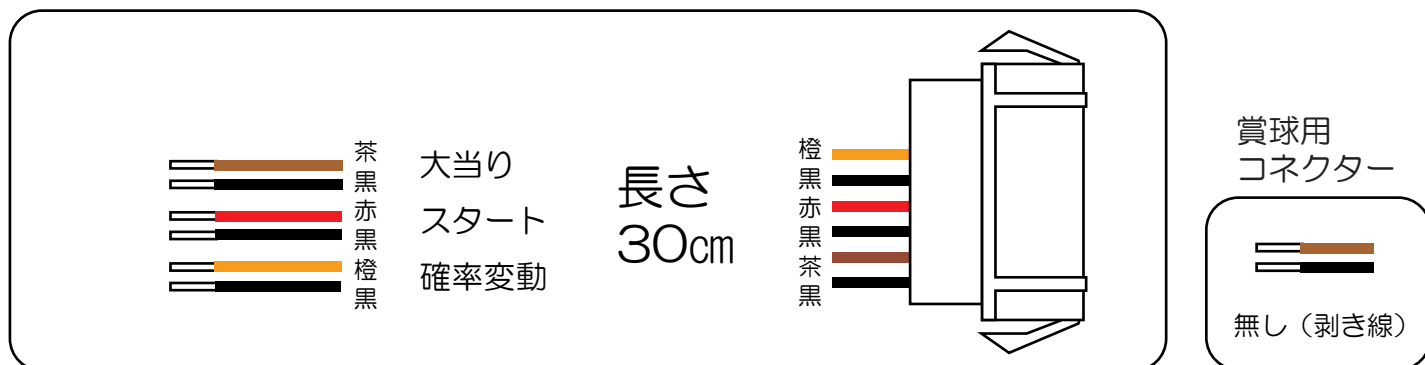

三星（金翔）

牙狼コレクション RJ

- (白) 賞球：賞球10球払い出しごとに出力。（※2）
- (緑) 扉・枠開放：ガラス枠あるいは、内枠開放中に出力。（※3）
- (灰) 特別図柄確定回数：図柄確定ごとに出力。
- (黄) 始動口：始動口入賞ごとに出力。
- (黒) 情報 1：大当たり中に出力。（演出により出力遅延あり）
- (桃) 情報 2：情報1と同じ。
- (青) 情報 3：大当たり中に出力。（演出による出力遅延なし）（※5）
- (赤) メイン賞球：賞球10球払い出し予定数ごとに出力。（※2）
- (橙) セキュリティ1：異常発生時に出力。（※1、※2）
- (水) 情報 4：アウトカウント10球ごとに出力。
- (茶) 呼出し：コールボタンを押下している間のみ出力。（※4）

- （※1）異常状態の詳細は液晶画面に報知されます。
- （※2）通常時のアタッカー入賞、普電入賞に関して賞球払い出しは行われません。
- （※3）開放報知中（30秒～）は、通常遊技音はスピーカーから出力されません。
- （※4）枠左下にある呼出しボタン（コールボタン）が押されている間に限り出力します。
- （※5）液晶画面で表示される演出結果に従わず、早めに出力される場合があります。