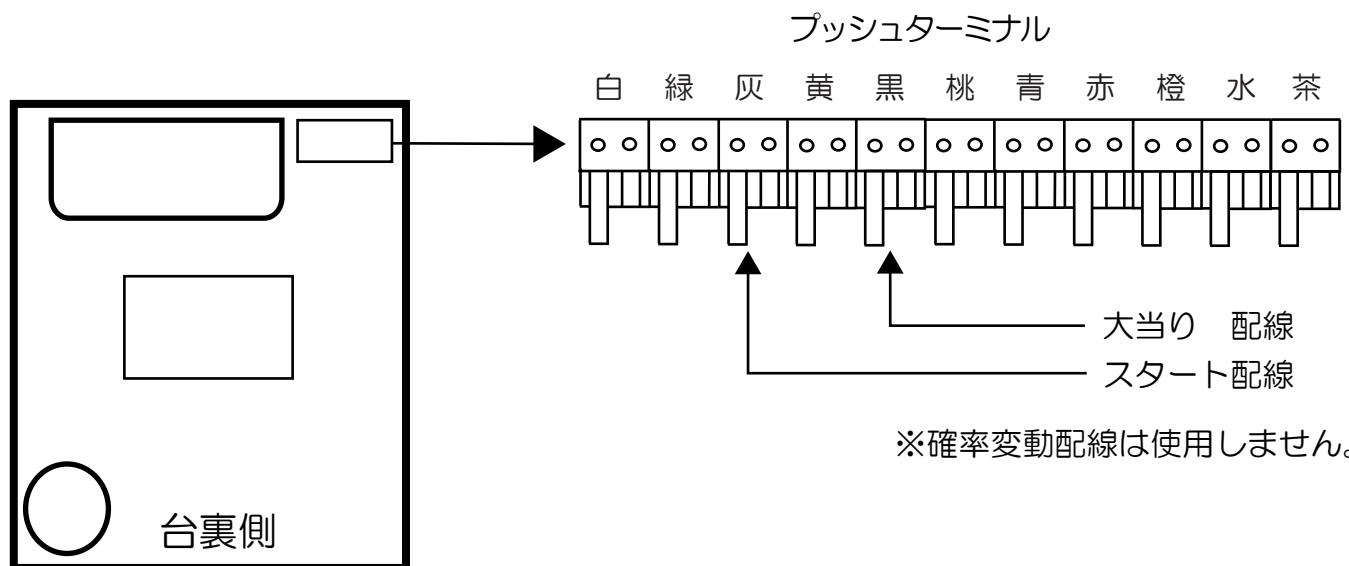

三星（金翔）

牙狼コレクション RJ

- (白) 賞球：賞球10球払い出しごとに出力。（※2）
- (緑) 扉・枠開放：ガラス枠あるいは、内枠開放中に出力。（※3）
- (灰) 特別図柄確定回数：図柄確定ごとに出力。
- (黄) 始動口：始動口入賞ごとに出力。
- (黒) 情報 1：大当たり中に出力。（演出により出力遅延あり）
- (桃) 情報 2：情報1と同じ。
- (青) 情報 3：大当たり中に出力。（演出による出力遅延なし）（※5）
- (赤) メイン賞球：賞球10球払い出し予定数ごとに出力。（※2）
- (橙) セキュリティ1：異常発生時に出力。（※1、※2）
- (水) 情報 4：アウトカウント10球ごとに出力。
- (茶) 呼出し：コールボタンを押下している間のみ出力。（※4）