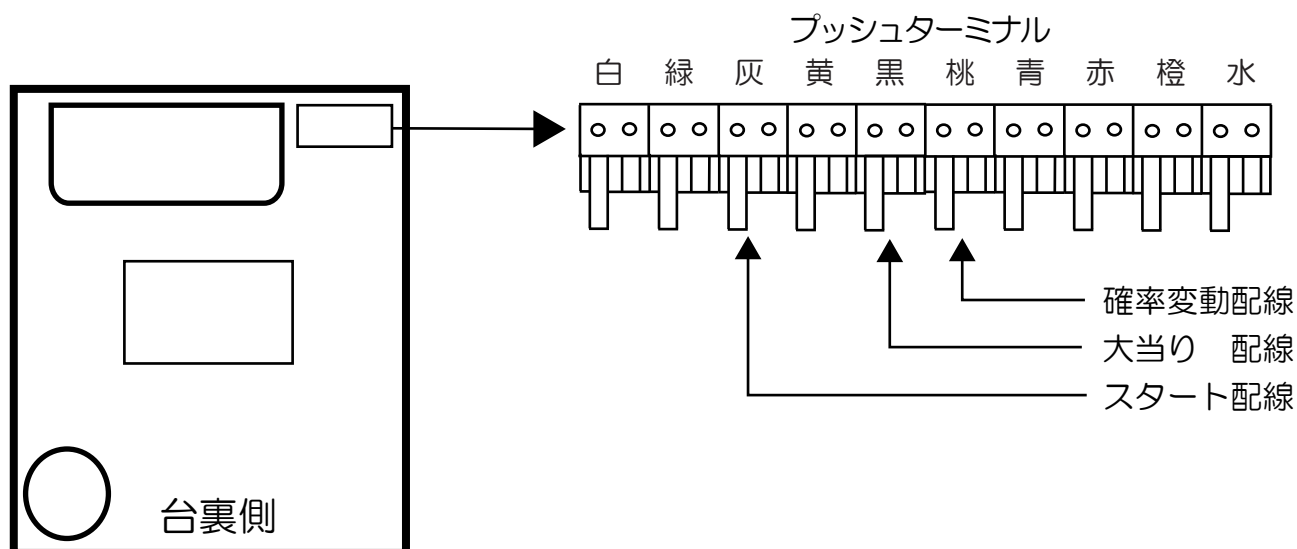

三星 (V-Savior)

牙狼復刻版 (XX・ZZ-S)

- (白) 賞球 : 賞球10球払い出しごとに出力。(※2)
- (緑) 扉・枠開放 : ガラス枠あるいは、内枠開放中に出力。(※3)
- (灰) 凶柄確定 : 凶柄確定ごとに出力。
- (黄) 始動口 : 始動口入賞ごとに出力。
- (黒) 情報 1 : 全ての大当たり中に出力。
- (桃) 情報 2 : 大当たり中、時短中に出力。
- (青) 情報 3 : V入賞による大当たり中に出力。
- (赤) メイン賞球 : 賞球10球払い出し予定数ごとに出力。(※2)
- (橙) セキュリティ1 : 異常発生時に出力。(※1) (※2)
- (水) 情報 4 : 時短中に出力。

(※1) 異常状態の詳細は液晶画面に報知されます。(外部端子からは0.2秒間または解除まで、液晶画面には内容により30秒以上。)

(※2) 通常時のアタッカー入賞、普電入賞に関して賞球払出は行われません。

(※3) 開放報知中(30秒~)は、通常遊技音はスピーカーから出力されません。ガラス枠、内枠開放中ともに液晶画面に報知は共通メッセージとなります。