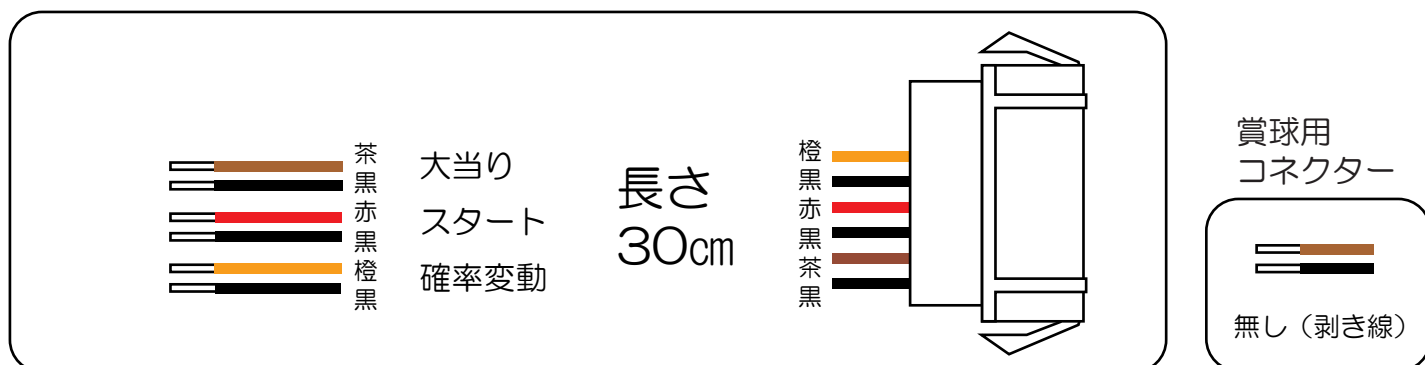

三星 (V-Savior)

牙狼復刻版 (XX・ZZ-S)

- (白) 賞球 : 賞球10球払い出しごとに出力。(※2)
- (緑) 扉・枠開放 : ガラス枠あるいは、内枠開放中に出力。(※3)
- (灰) 凶柄確定 : 凶柄確定ごとに出力。
- (黄) 始動口 : 始動口入賞ごとに出力。
- (黒) 情報 1 : 全ての大当たり中に出力。
- (桃) 情報 2 : 大当たり中、時短中に出力。
- (青) 情報 3 : V入賞による大当たり中に出力。
- (赤) メイン賞球 : 賞球10球払い出し予定数ごとに出力。(※2)
- (橙) セキュリティ1 : 異常発生時に出力。(※1) (※2)
- (水) 情報 4 : 時短中に出力。

(※1) 異常状態の詳細は液晶画面に報知されます。(外部端子からは0.2秒間または解除まで、液晶画面には内容により30秒以上。)

(※2) 通常時のアタッカー入賞、普電入賞に関して賞球払出は行われません。

(※3) 開放報知中(30秒~)は、通常遊技音はスピーカーから出力されません。ガラス枠、内枠開放中ともに液晶画面に報知は共通メッセージとなります。