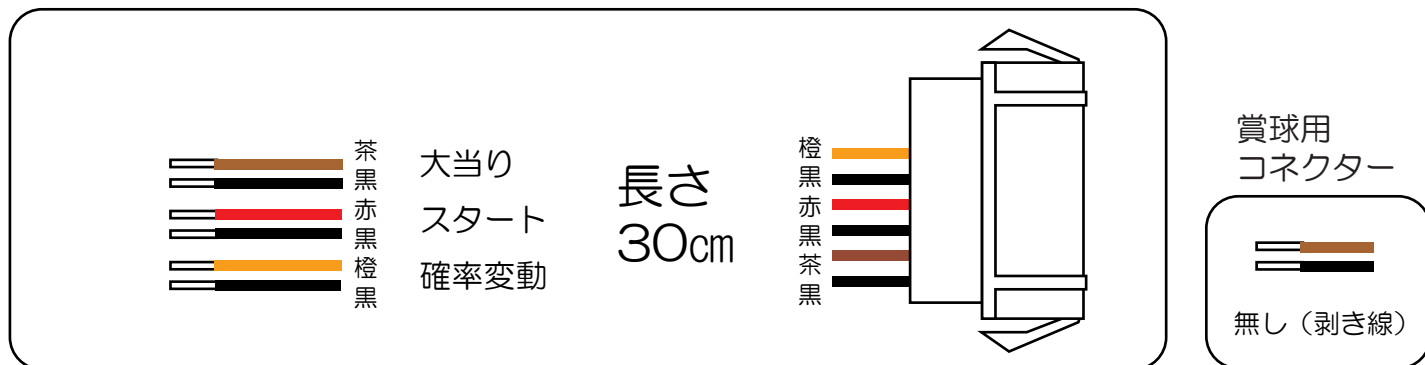

三星（金狼）

アナザー牙狼 XX-X・牙狼 魔戒ノ花 (XX・XXX-X・媚空99K-PP)

- (白) 賞球：賞球10球払い出しごとに出力。(※2)
- (緑) 扉・枠開放：ガラス枠あるいは、内枠開放中に出力。(※3)
- (灰) 特別凶柄確定回数：凶柄確定ごとに出力。
- (黄) 始動口：始動口入賞ごとに出力。
- (黒) 情報 1：大当り中に出力。
- (桃) 情報 2：大当り中、確変、時短中に出力。
- (青) 情報 3：大当り中出力。(情報1と同一)
- (赤) メイン賞球：賞球10球払い出し予定数ごとに出力。(※2)
- (橙) セキュリティ 1：異常発生時に出力。(※1、※2)
- (水) 情報 4：確変、時短中に出力。