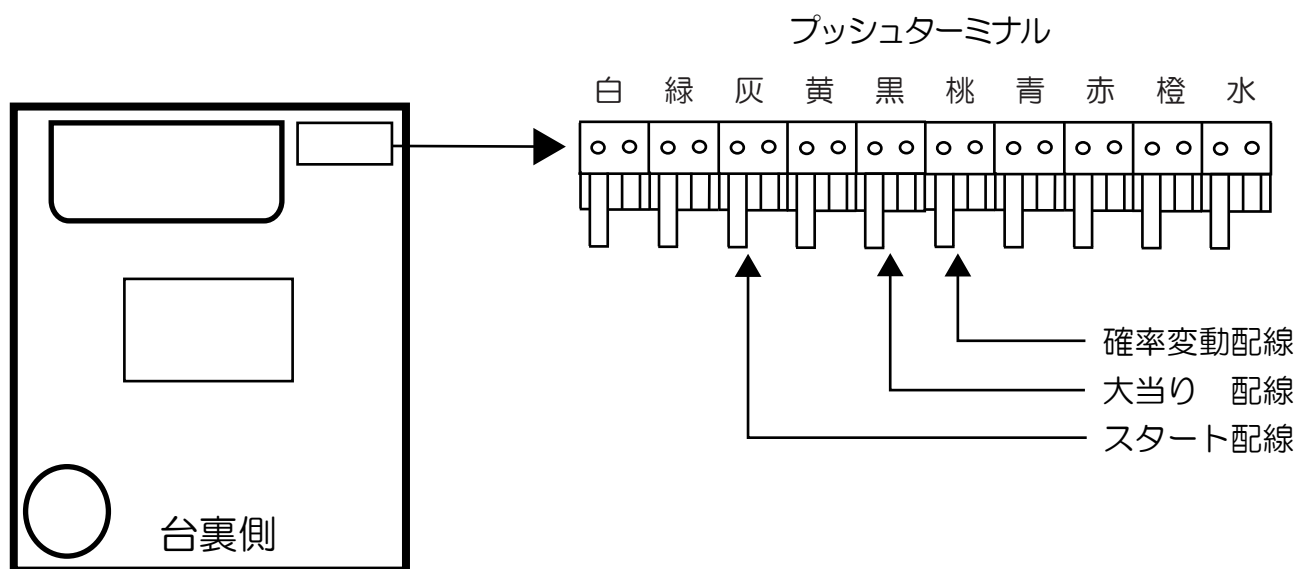

三星（金狼）

アナザー牙狼 XX-X・牙狼 魔戒ノ花 (XX・XXX-X・媚空99K-PP)

- (白) 賞球：賞球10球払い出しごとに出力。(※2)
- (緑) 扉・枠開放：ガラス枠あるいは、内枠開放中に出力。(※3)
- (灰) 特別凶柄確定回数：凶柄確定ごとに出力。
- (黄) 始動口：始動口入賞ごとに出力。
- (黒) 情報 1：大当り中に出力。
- (桃) 情報 2：大当り中、確変、時短中に出力。
- (青) 情報 3：大当り中出力。(情報1と同一)
- (赤) メイン賞球：賞球10球払い出し予定数ごとに出力。(※2)
- (橙) セキュリティ 1：異常発生時に出力。(※1、※2)
- (水) 情報 4：確変、時短中に出力。