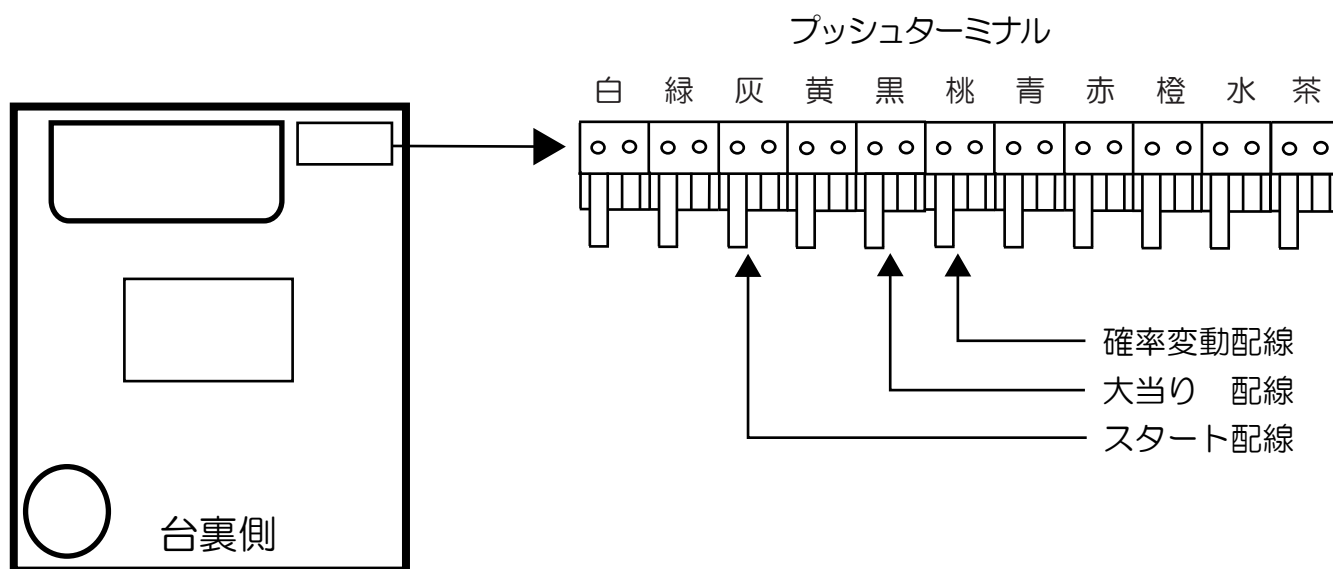

三星（ライジングサンセイ）

ゴッドイーター ブラッドの覚醒（MP・MVY2）

- （白）賞 球：賞球10球払い出しごとに出力。（※2）
- （緑）扉・枠開放：ガラス枠あるいは、内枠開放中に出力。（※3）
- （灰）特別図柄確定回数：図柄確定ごとに出力。
- （黄）始 動 口：始動口入賞ごとに出力。
- （黒）情 報 1：大当たり中に出力。
- （桃）情 報 2：大当たり中と時短中に出力。（特図2保留消化中を含む）
- （青）情 報 3：大当たり中と通常小当たり中に出力。
- （赤）メ イ ン 賞 球：賞球10球払い出し予定数ごとに出力。（※2）
- （橙）セキュリティ1：異常発生時に出力。（※1、※2）
- （水）情 報 4：確変、時短中に出力。
- （茶）呼 出 し：呼び出しボタンを押下している間のみ出力。（※4）