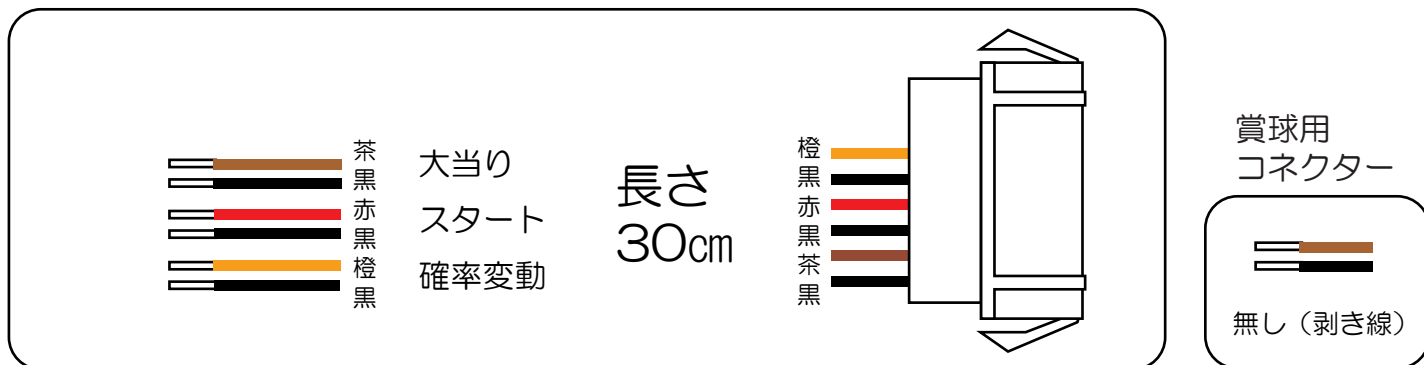

三星（ライジングサンセイ）

ゴッドイーター ブラッドの覚醒（MP・MVY2）

- （白）賞 球：賞球10球払い出しごとに出力。（※2）
- （緑）扉・枠開放：ガラス枠あるいは、内枠開放中に出力。（※3）
- （灰）特別図柄確定回数：図柄確定ごとに出力。
- （黄）始 動 口：始動口入賞ごとに出力。
- （黒）情 報 1：大当たり中に出力。
- （桃）情 報 2：大当たり中と時短中に出力。（特図2保留消化中を含む）
- （青）情 報 3：大当たり中と通常小当たり中に出力。
- （赤）メ イ ン 賞 球：賞球10球払い出し予定数ごとに出力。（※2）
- （橙）セキュリティ1：異常発生時に出力。（※1、※2）
- （水）情 報 4：確変、時短中に出力。
- （茶）呼 出 し：呼び出しボタンを押下している間のみ出力。（※4）