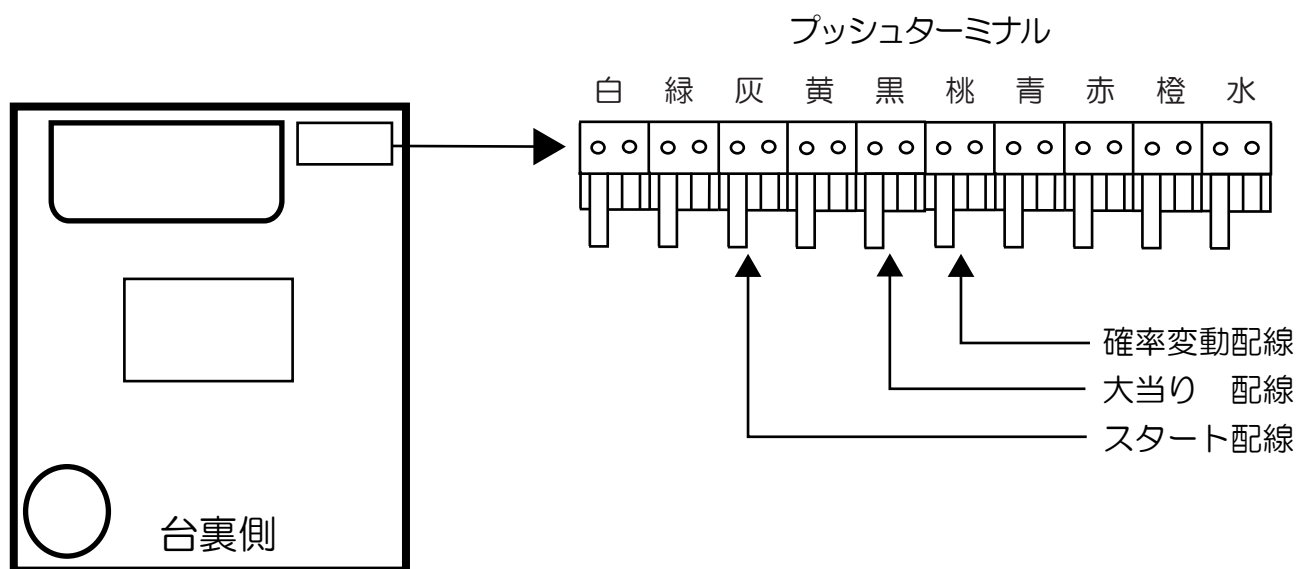

# 三星 (V-Savior)

彼岸島 PRY

- (白) 賞 球：賞球10球払い出しごとに出力。(※2)
- (緑) 扉・枠開放：ガラス枠あるいは、内枠開放中に出力。(※3)
- (灰) 特別図柄確定回数：図柄確定ごとに出力。
- (黄) 始 動 口：始動口入賞ごとに出力。
- (黒) 情 報 1：全ての当たり中に出力。
- (桃) 情 報 2：全ての当たり中と時短中に出力。
- (青) 情 報 3：全ての当たり中に出力。(情報1と同一)
- (赤) メ イ ン 賞 球：賞球10球払い出し予定数ごとに出力。(※2)
- (橙) セキュリティ1：異常発生時に出力。(※1、※2)
- (水) 情 報 4：アウトカウントユニット通過10球ごとに出力。