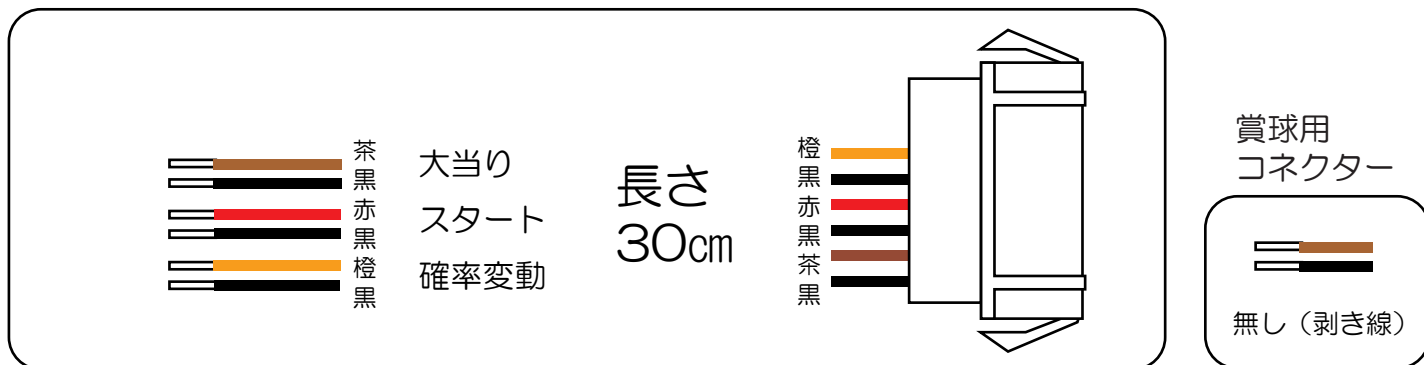

# 三星 (V-Savior)

彼岸島 PRY

- (白) 賞 球：賞球10球払い出しごとに出力。(※2)
- (緑) 扉・枠開放：ガラス枠あるいは、内枠開放中に出力。(※3)
- (灰) 特別図柄確定回数：図柄確定ごとに出力。
- (黄) 始 動 口：始動口入賞ごとに出力。
- (黒) 情 報 1：全ての当たり中に出力。
- (桃) 情 報 2：全ての当たり中と時短中に出力。
- (青) 情 報 3：全ての当たり中に出力。(情報1と同一)
- (赤) メ イ ン 賞 球：賞球10球払い出し予定数ごとに出力。(※2)
- (橙) セキュリティ1：異常発生時に出力。(※1、※2)
- (水) 情 報 4：アウトカウントユニット通過10球ごとに出力。