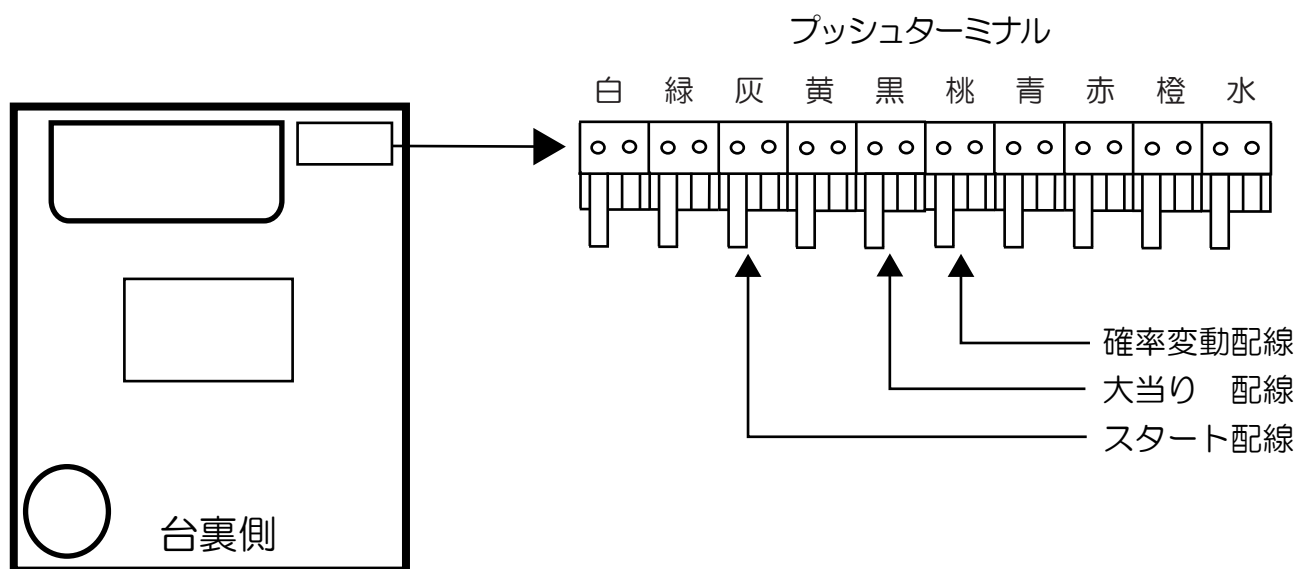

# 三星 (V-Savior)

## 彼岸島デラックス GG

- (白) 賞 球：賞球10球払い出しごとに出力。(※2)
- (緑) 扉・枠開放：ガラス枠あるいは、内枠開放中に出力。(※3)
- (灰) 特別図柄確定回数：図柄確定ごとに出力。(※4)
- (黄) 始 動 口：特図1用始動口(中央始動口、普通)入賞ごとに出力。(※5)
- (黒) 情 報 1：全ての当たり中に出力。
- (桃) 情 報 2：全ての当たり中と確変、時短中に出力。
- (青) 情 報 3：特図2用始動口(右始動口)入賞ごとに出力。(※5)
- (赤) メ イ ン 賞 球：賞球10球払い出し予定数ごとに出力。(※2)
- (橙) セキュリティ1：異常発生時に出力。(※1、※2)
- (水) 情 報 4：盤面右領域への打ち込み球数10球ごとに出力。