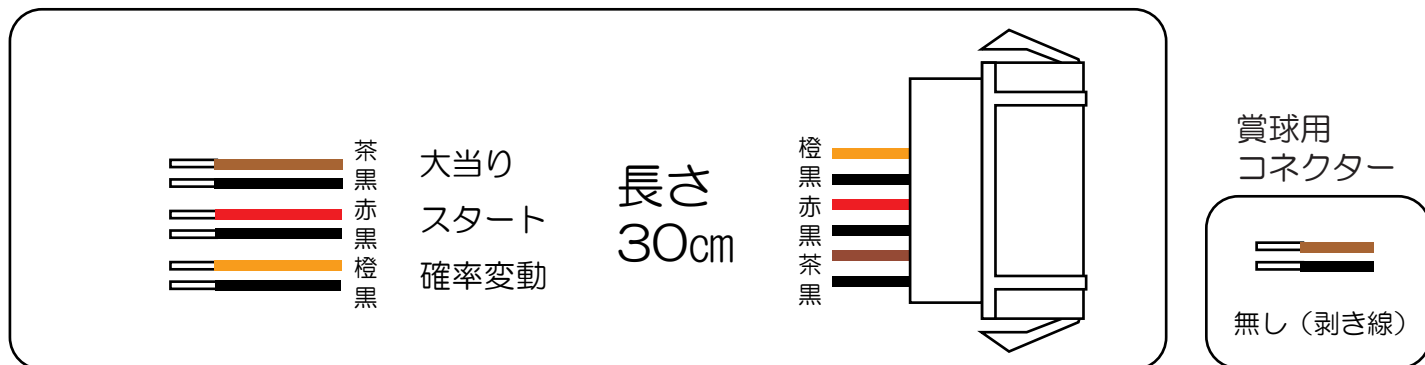

# 三星 (V-Savior)

## 彼岸島デラックス GG

- (白) 賞 球：賞球10球払い出しごとに出力。(※2)
- (緑) 扉・枠開放：ガラス枠あるいは、内枠開放中に出力。(※3)
- (灰) 特別図柄確定回数：図柄確定ごとに出力。(※4)
- (黄) 始 動 口：特図1用始動口(中央始動口、普通)入賞ごとに出力。(※5)
- (黒) 情 報 1：全ての当たり中に出力。
- (桃) 情 報 2：全ての当たり中と確変、時短中に出力。
- (青) 情 報 3：特図2用始動口(右始動口)入賞ごとに出力。(※5)
- (赤) メ イ ン 賞 球：賞球10球払い出し予定数ごとに出力。(※2)
- (橙) セキュリティ1：異常発生時に出力。(※1、※2)
- (水) 情 報 4：盤面右領域への打ち込み球数10球ごとに出力。