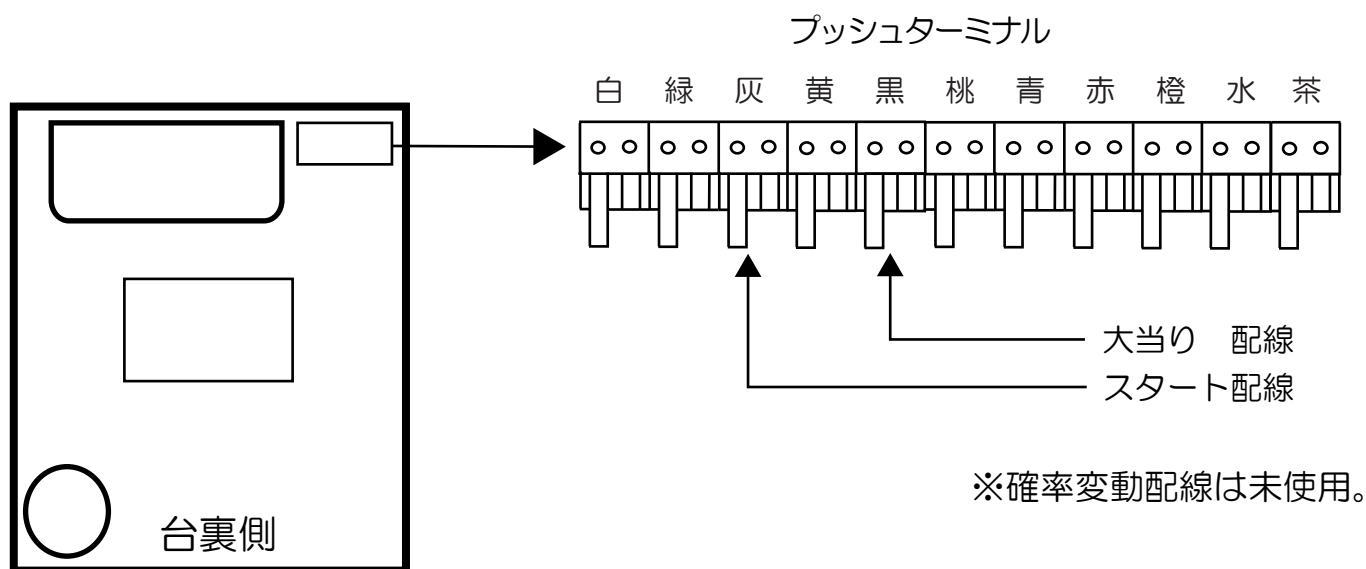

## 笑点 MU

- (白) 賞球：賞球10球払い出しごとに出力。（※2）
- (緑) 扉・枠開放：ガラス枠あるいは、内枠開放中に出力。（※3）
- (灰) 特別図柄確定回数：図柄確定ごとに出力。
- (黄) 始動口：始動口入賞ごとに出力。
- (黒) 情報 1：大当り中に出力。
- (桃) 情報 2：大当り中に出力。（情報1と同じ）
- (青) 情報 3：大当り中に出力。（情報1と同じ）
- (赤) メイン賞球：賞球10球払い出し予定数ごとに出力。（※2）
- (橙) セキュリティ1：異常発生時に出力。（※1、※2）
- (水) 情報 4：大当り中に出力。（情報1と同じ）
- (茶) 呼出し：呼び出しボタンを押下している間のみ出力。（※4）