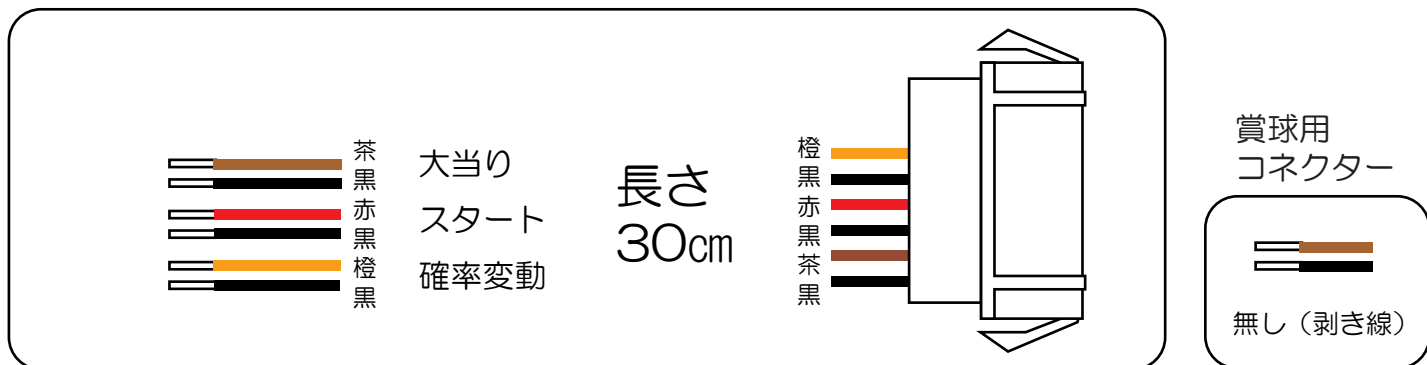

## 笑点 MU

- (白) 賞球：賞球10球払い出しごとに出力。（※2）
- (緑) 扉・枠開放：ガラス枠あるいは、内枠開放中に出力。（※3）
- (灰) 特別図柄確定回数：図柄確定ごとに出力。
- (黄) 始動口：始動口入賞ごとに出力。
- (黒) 情報 1：大当り中に出力。
- (桃) 情報 2：大当り中に出力。（情報1と同じ）
- (青) 情報 3：大当り中に出力。（情報1と同じ）
- (赤) メイン賞球：賞球10球払い出し予定数ごとに出力。（※2）
- (橙) セキュリティ1：異常発生時に出力。（※1、※2）
- (水) 情報 4：大当り中に出力。（情報1と同じ）
- (茶) 呼出し：呼び出しボタンを押下している間のみ出力。（※4）