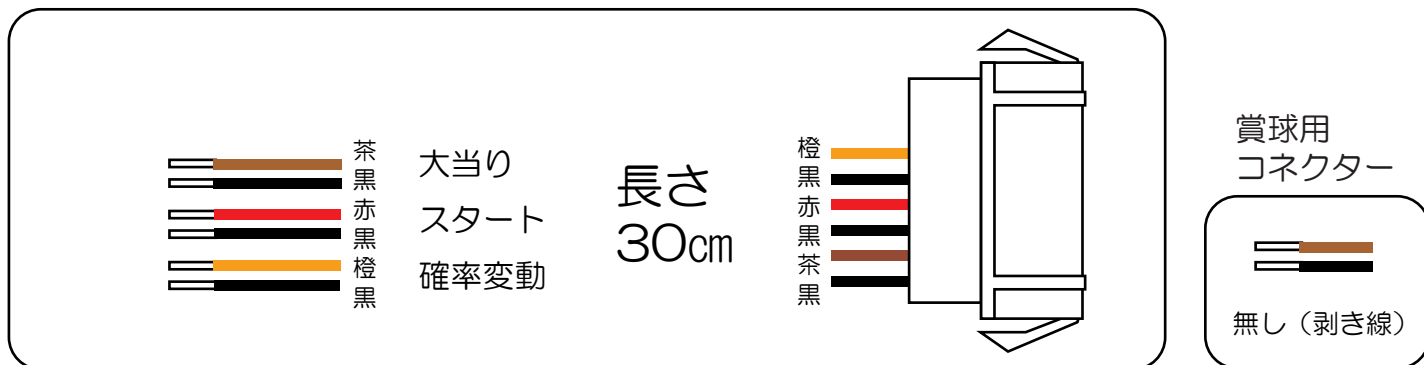

三星（ライジングサンセイ）

笑っせえるすまん（RCY2・RGY）

- （白）賞 球：賞球10球払い出しごとに出力。（※2）
- （緑）扉・枠開放：ガラス枠あるいは、内枠開放中に出力。（※3）
- （灰）特別図柄確定回数：図柄確定ごとに出力。
- （黄）始 動 口：始動口入賞ごとに出力。
- （黒）情 報 1：大当たり中に出力。
- （桃）情 報 2：大当たり中、確変、時短中に出力。
- （青）情 報 3：大当たり中に出力。（情報1と同一）
- （赤）メ イ ン 賞 球：賞球10球払い出し予定数ごとに出力。（※2）
- （橙）セキュリティ1：異常発生時に出力。（※1、※2）
- （水）情 報 4：確変、時短中に出力。
- （茶）呼 出 し：コールボタンを押下している間のみ出力。（※4）