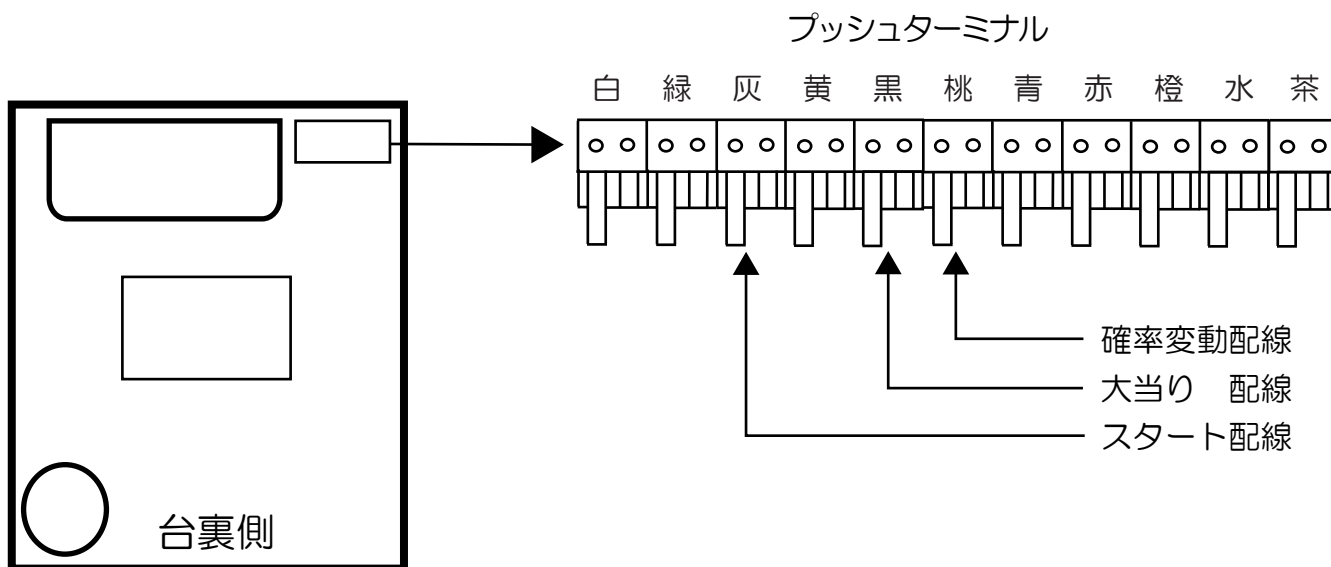

三星（ライジングサンセイ）

笑っせえるすまん（RCY2・RGY）

- （白）賞 球：賞球10球払い出しごとに出力。（※2）
- （緑）扉・枠開放：ガラス枠あるいは、内枠開放中に出力。（※3）
- （灰）特別図柄確定回数：図柄確定ごとに出力。
- （黄）始 動 口：始動口入賞ごとに出力。
- （黒）情 報 1：大当たり中に出力。
- （桃）情 報 2：大当たり中、確変、時短中に出力。
- （青）情 報 3：大当たり中に出力。（情報1と同一）
- （赤）メ イ ン 賞 球：賞球10球払い出し予定数ごとに出力。（※2）
- （橙）セキュリティ1：異常発生時に出力。（※1、※2）
- （水）情 報 4：確変、時短中に出力。
- （茶）呼 出 し：コールボタンを押下している間のみ出力。（※4）