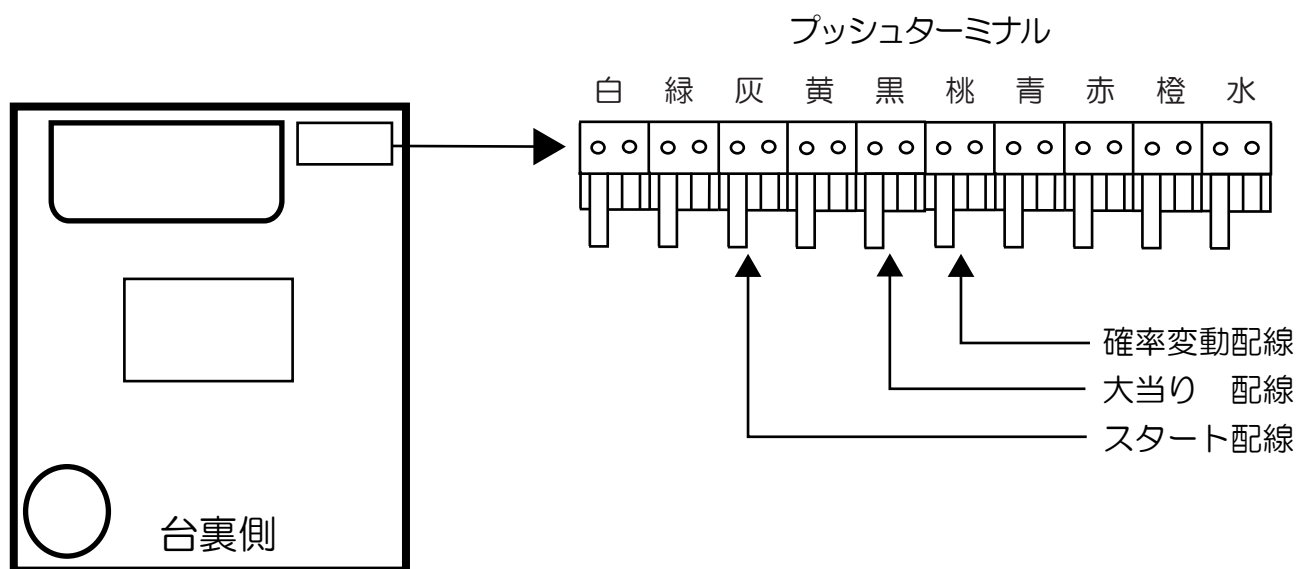

三星 (V-Savior)

絶狼 (XX-V・RR-Y)

- (白) 賞球：賞球10球払い出しごとに出力。(※2)
- (緑) 扉・枠開放：ガラス枠あるいは、内枠開放中に出力。(※3)
- (灰) 特別図柄確定回数：図柄確定ごとに出力。
- (黄) 始動口：始動口入賞ごとに出力。
- (黒) 大当り 1：大当り中に出力。
- (桃) 大当り 2：大当り中、確変、時短中に出力。
- (青) 大当り 3：大当り1と同一。
- (赤) メイン賞球：賞球10球払い出し予定数ごとに出力。(※2)
- (橙) セキュリティ 1：異常発生時に出力。(※1、※2)
- (水) 情報 4：大当り、確変、時短中に出力。(情報2と同一)