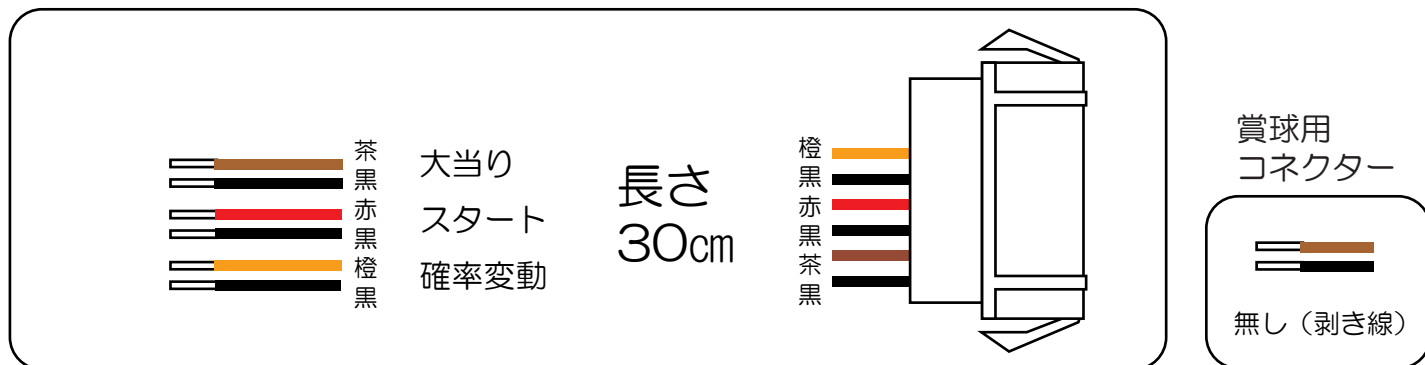

三星 (V-Savior)

絶狼 (XX-V・RR-Y)

- (白) 賞球：賞球10球払い出しごとに出力。(※2)
- (緑) 扉・枠開放：ガラス枠あるいは、内枠開放中に出力。(※3)
- (灰) 特別図柄確定回数：図柄確定ごとに出力。
- (黄) 始動口：始動口入賞ごとに出力。
- (黒) 大当り 1：大当り中に出力。
- (桃) 大当り 2：大当り中、確変、時短中に出力。
- (青) 大当り 3：大当り1と同一。
- (赤) メイン賞球：賞球10球払い出し予定数ごとに出力。(※2)
- (橙) セキュリティ 1：異常発生時に出力。(※1、※2)
- (水) 情報 4：大当り、確変、時短中に出力。(情報2と同一)