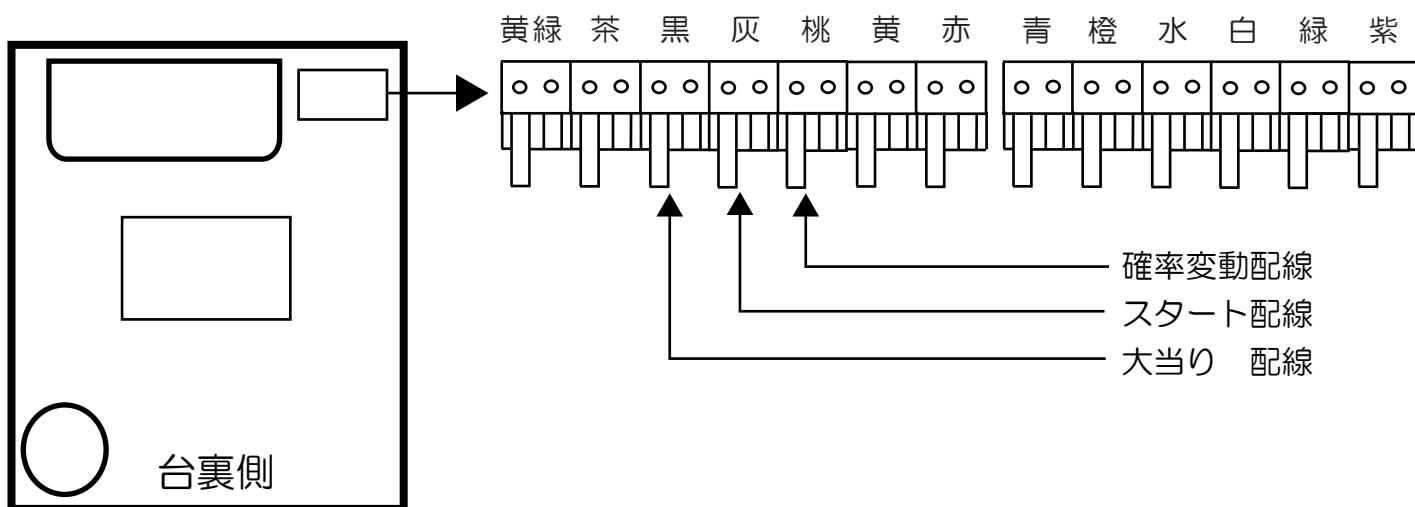

サンスリー（メガパトサイクロンZ）

プッシュターミナル

ドロンボー（MTA・MBC）

- （黄緑）ゲート通過：ゲート通過数を出力します。
- （茶）アウト：アウト数を出力します。
- （黒）大当り1：大当り中に出力します。
- （灰）特別凶柄確定：特別凶柄の変動が停止することに出力します。
- （桃）大当り2：大当り中及び変動時間短縮中に出力します。
- （黄）始動口2入賞：始動口2（電チュー）に入賞することに出力します。
- （赤）右上入賞口入賞：右上入賞口に入賞することに出力します。
- （青）始動口1入賞：始動口1（ヘソ）に入賞することに出力します。
- （橙）メイン賞球：賞球を10個払い出し予定数ごとに出力します。
- （水）セキュリティ：不正検知時に出力します。
- （白）賞球：賞球を10個払い出すごとに出力します。
- （緑）枠開放：枠開放時に出力します。
- （紫）扉開放：扉開放時に出力します。