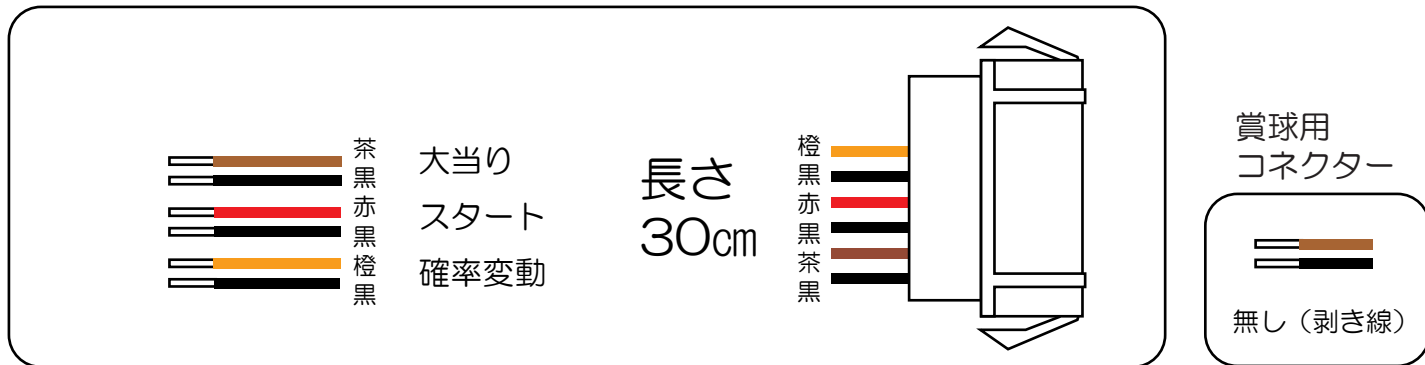

サンスリー（メガパトサイクロンZ）

プッシュターミナル

ドロンボー（MTA・MBC）

- （黄緑）ゲート通過：ゲート通過数を出力します。
- （茶）アウト：アウト数を出力します。
- （黒）大当り1：大当り中に出力します。
- （灰）特別凶柄確定：特別凶柄の変動が停止することに出力します。
- （桃）大当り2：大当り中及び変動時間短縮中に出力します。
- （黄）始動口2入賞：始動口2（電チュー）に入賞することに出力します。
- （赤）右上入賞口入賞：右上入賞口に入賞することに出力します。
- （青）始動口1入賞：始動口1（ヘソ）に入賞することに出力します。
- （橙）メイン賞球：賞球を10個払い出し予定数ごとに出力します。
- （水）セキュリティ：不正検知時に出力します。
- （白）賞球：賞球を10個払い出すごとに出力します。
- （緑）枠開放：枠開放時に出力します。
- （紫）扉開放：扉開放時に出力します。