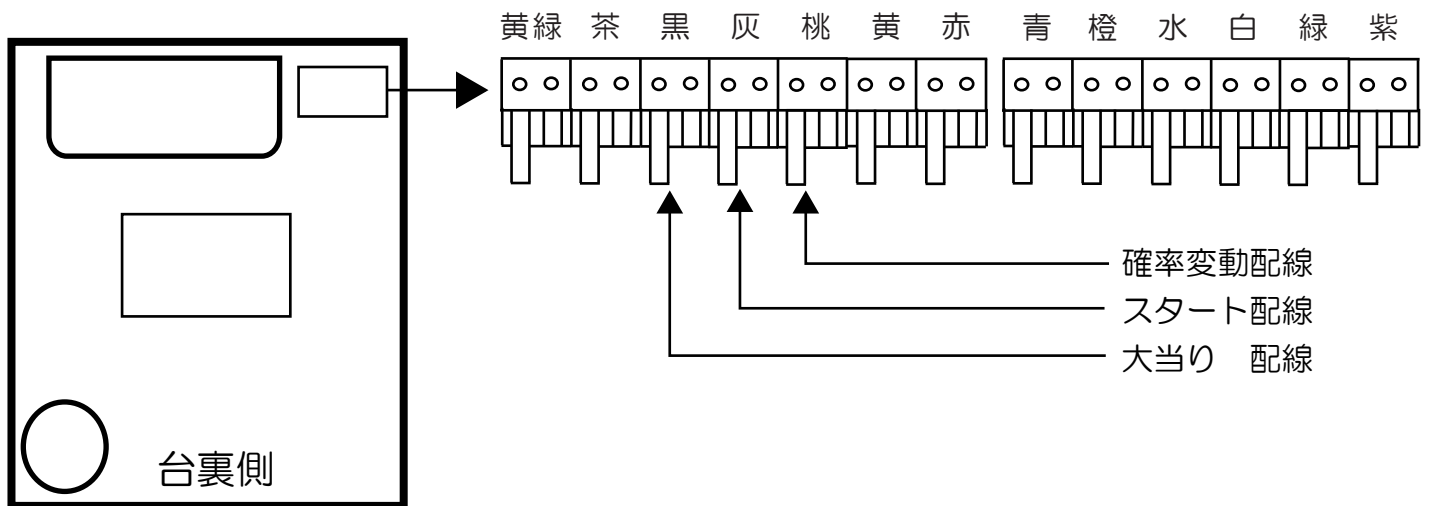

## ドラム海物語BLACK SBC

- (黄緑) ゲート通過 : ゲート通過数を出力します。
- (茶) アウト : アウト数を出力します。
- (黒) 大当り 1 : 大当り中に出力します。
- (灰) 特別凶柄確定 : 特別凶柄の変動が停止することに出力します。
- (桃) 大当り 2 : 大当り中及び変動時間短縮中に出力します。
- (黄) 始動口 2 入賞 : 始動口 2 (電チュー) に入賞することに出力します。
- (赤) 右上入賞口入賞 : 右上入賞口に入賞することに出力します。
- (青) 始動口 1 入賞 : 始動口 1 (ヘソ) に入賞することに出力します。
- (橙) メイン賞球 : 賞球を 10 個払い出し予定数ごとに出力します。
- (水) セキュリティ : 不正検知時に出力します。
- (白) 賞球 : 賞球を 10 個払い出すごとに出力します。
- (緑) 枠開放 : 枠開放時に出力します。
- (紫) 扉開放 : 扉開放時に出力します。