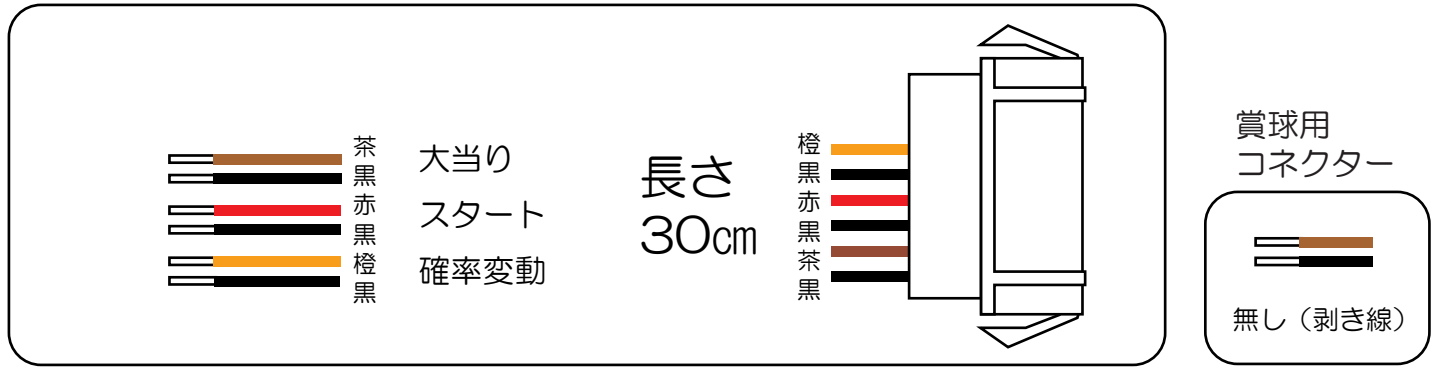

サンスリー（メガパトサイクロンZ）