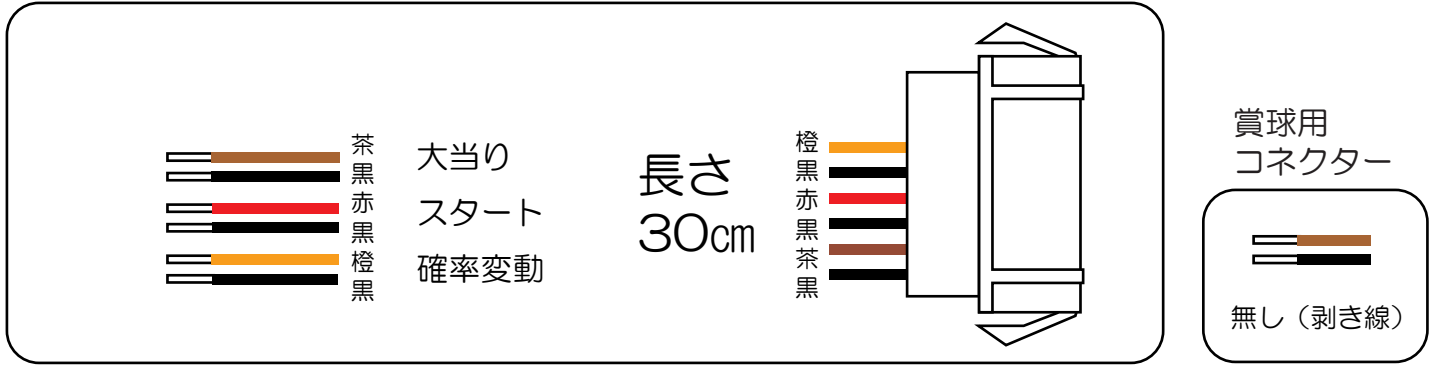

# サンスリー（メガパトサイクロンZ）

## ピーリーグ ZTA

- (黄緑) 大 当 り 3 : 大当たり中及び小当たり中に出力します。
- (茶) ア ウ ト : アウト数を出力します。
- (黒) 大 当 り 1 : 大当たり中に出力します。
- (灰) 特 別 図 柄 確 定 : 特別図柄の変動が停止することに出力します。
- (桃) 大 当 り 2 : 大当たり中及び変動時間短縮中に出力します。
- (黄) 始 動 口 2 入 賞 : 始動口2（電チュー）に入賞することに出力します。
- (赤) 確 変 状 態 : 確率変動中に出力します。
- (青) 始 動 口 1 入 賞 : 始動口1（ヘソ）に入賞することに出力します。
- (橙) メ イ ン 賞 球 : 賞球を10個払い出し予定数ごとに出力します。
- (水) セ キ ュ リ テ ィ : 不正検知時に出力します。
- (白) 賞 球 : 賞球を10個払い出すごとに出力します。
- (緑) 枠 開 放 : 枠開放時に出力します。
- (紫) 扉 開 放 : 扉開放時に出力します。