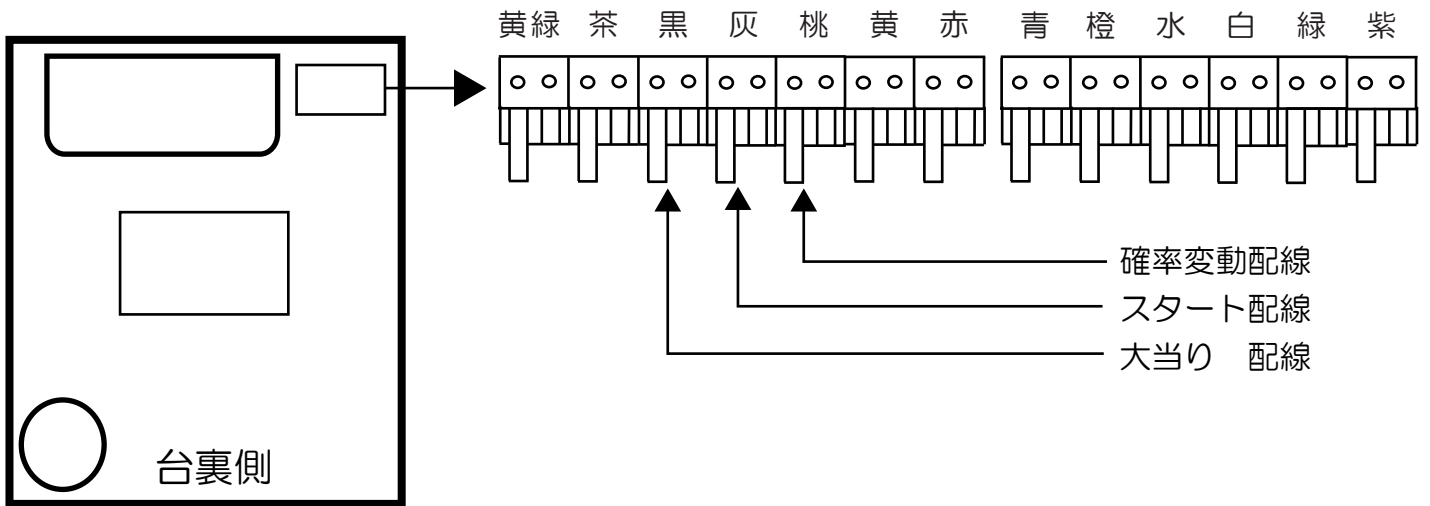

## ピーリーグ ZTA

- (黄緑) 大 当 り 3 : 大当たり中及び小当たり中に出力します。
- (茶) ア ウ ト : アウト数を出力します。
- (黒) 大 当 り 1 : 大当たり中に出力します。
- (灰) 特 別 図 柄 確 定 : 特別図柄の変動が停止することに出力します。
- (桃) 大 当 り 2 : 大当たり中及び変動時間短縮中に出力します。
- (黄) 始 動 口 2 入 賞 : 始動口2（電チュー）に入賞することに出力します。
- (赤) 確 変 状 態 : 確率変動中に出力します。
- (青) 始 動 口 1 入 賞 : 始動口1（ヘソ）に入賞することに出力します。
- (橙) メ イ ン 賞 球 : 賞球を10個払い出し予定数ごとに出力します。
- (水) セ キ ュ リ テ ィ : 不正検知時に出力します。
- (白) 賞 球 : 賞球を10個払い出すごとに出力します。
- (緑) 枠 開 放 : 枠開放時に出力します。
- (紫) 扉 開 放 : 扉開放時に出力します。