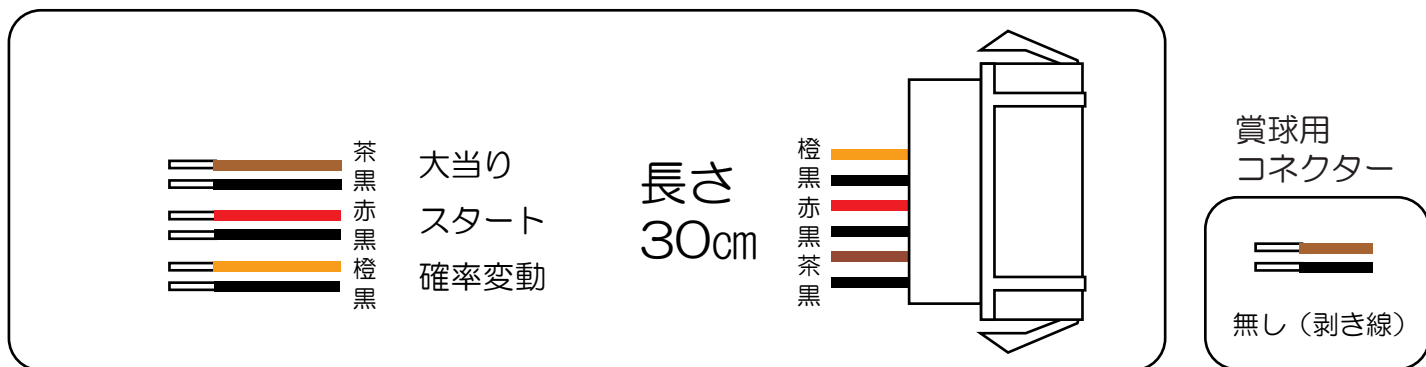

三洋（イルミオ）

プッシュターミナル

アニマルパラダイス ZCD

- (黄緑) 確率変動状態：確率変動中に出力します。
- (茶) アウト：アウト数を出力します。
- (黒) 大当り 1：大当り中に出力します。
- (灰) 特別図柄確定：特別図柄の変動が停止することに出力します。
- (桃) 大当り 2：大当り中及び変動時間短縮中に出力します。
- (黄) 始動口 2 入賞：下始動口に入賞することに出力します。
- (赤) 右上入賞口入賞：右上入賞口に入賞することに出力します。
- (青) 始動口 1 入賞：上始動口に入賞することに出力します。
- (橙) メイン賞球：賞球を10個払い出し予定数ごとに出力します。
- (水) セキュリティ：不正検知時に出力します。
- (白) 賞球：賞球を10個払い出すことに出力します。
- (緑) 枠開放：枠開放時に出力します。
- (紫) 扉開放：扉開放時に出力します。