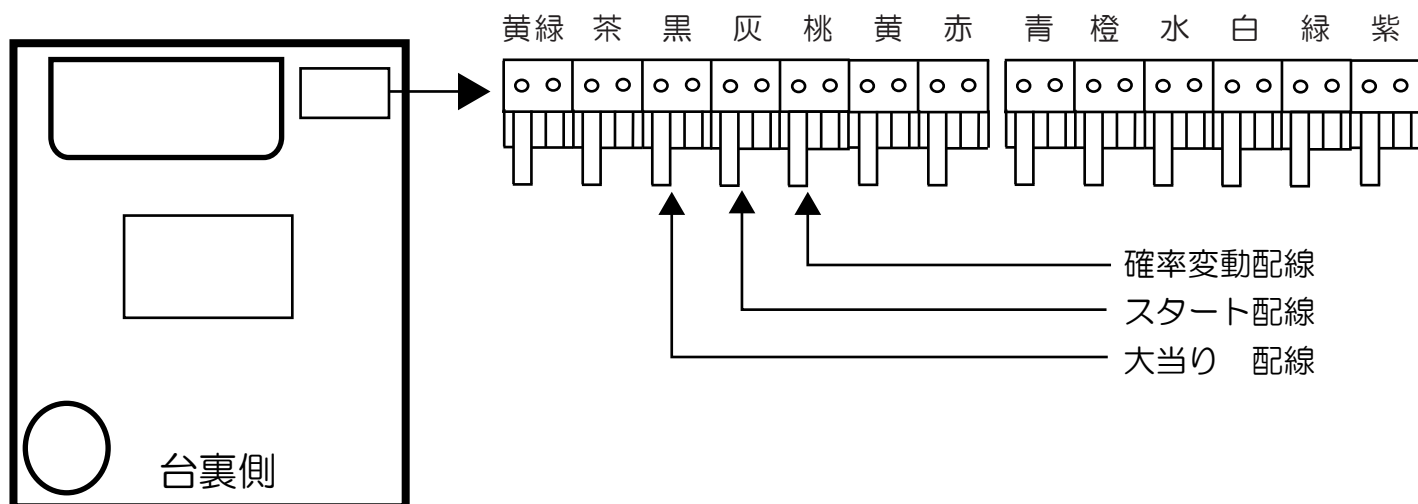

三洋（イルミオ）

プッシュターミナル

アニマルパラダイス ZCD

- (黄緑) 確率変動状態：確率変動中に出力します。
- (茶) アウト：アウト数を出力します。
- (黒) 大当り 1：大当り中に出力します。
- (灰) 特別図柄確定：特別図柄の変動が停止することに出力します。
- (桃) 大当り 2：大当り中及び変動時間短縮中に出力します。
- (黄) 始動口 2 入賞：下始動口に入賞することに出力します。
- (赤) 右上入賞口入賞：右上入賞口に入賞することに出力します。
- (青) 始動口 1 入賞：上始動口に入賞することに出力します。
- (橙) メイン賞球：賞球を10個払い出し予定数ごとに出力します。
- (水) セキュリティ：不正検知時に出力します。
- (白) 賞球：賞球を10個払い出すことに出力します。
- (緑) 枠開放：枠開放時に出力します。
- (紫) 扉開放：扉開放時に出力します。