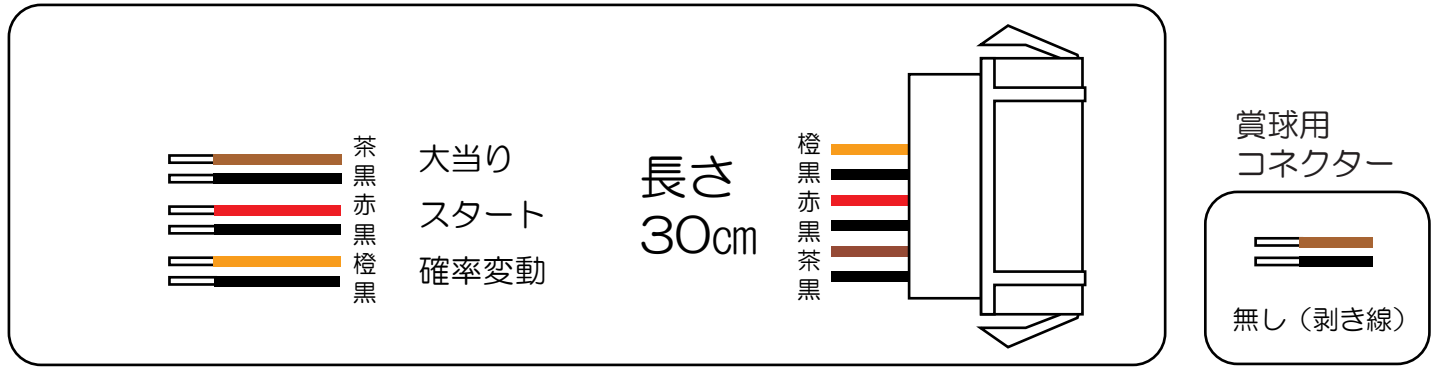

三洋（イルミオ）

プッシュターミナル

元祖大工の源さん（WBE・WCC）

- （黄緑） 予 備 : 予備出力。
- （茶） ア ウ ト : アウト数を出力します。
- （黒） 大 当 り 1 : 大当たり中に出力します。
- （灰） 特 別 図 柄 確 定 : 特別図柄の変動が停止することにより出力します。
- （桃） 大 当 り 2 : 大当たり中及び右打ち中に出力します。
- （黄） 大 当 り 3 : 大当たり中に出力します。
- （赤） 大 当 り 4 : 大当たり中に出力します。
- （青） 始 動 口 1 入 賞 : 始動口1に入賞することにより出力します。
- （橙） メ イ ン 賞 球 : 賞球を10個払い出し予定数ごとにより出力します。
- （水） セ キ ュ リ テ ィ : 不正検知時に出力します。
- （白） 賞 球 : 賞球を10個払い出すことにより出力します。
- （緑） 枠 開 放 : 枠開放時に出力します。
- （紫） 扉 開 放 : 扉開放時に出力します。