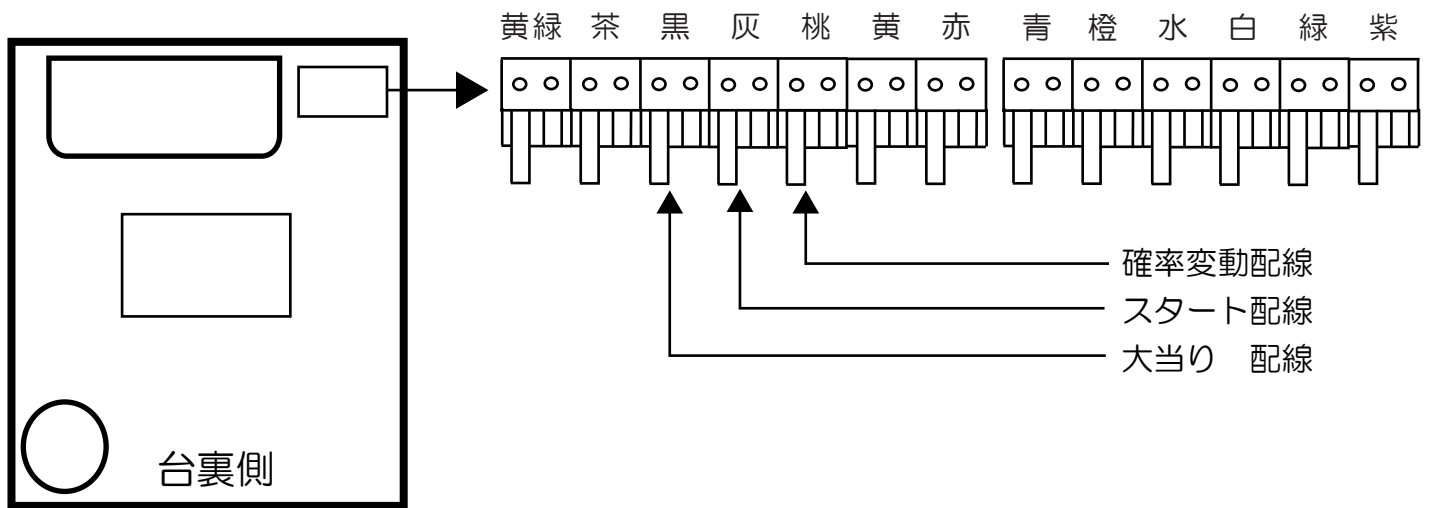

三洋（イルミオ）

プッシュターミナル

元祖大工の源さん（WBE・WCC）

- （黄緑） 予 備 : 予備出力。
- （茶） ア ウ ト : アウト数を出力します。
- （黒） 大 当 り 1 : 大当たり中に出力します。
- （灰） 特 別 図 柄 確 定 : 特別図柄の変動が停止することにより出力します。
- （桃） 大 当 り 2 : 大当たり中及び右打ち中に出力します。
- （黄） 大 当 り 3 : 大当たり中に出力します。
- （赤） 大 当 り 4 : 大当たり中に出力します。
- （青） 始 動 口 1 入 賞 : 始動口1に入賞することにより出力します。
- （橙） メ イ ン 賞 球 : 賞球を10個払い出し予定数ごとにより出力します。
- （水） セ キ ュ リ テ ィ : 不正検知時に出力します。
- （白） 賞 球 : 賞球を10個払い出すことにより出力します。
- （緑） 枠 開 放 : 枠開放時に出力します。
- （紫） 扉 開 放 : 扉開放時に出力します。