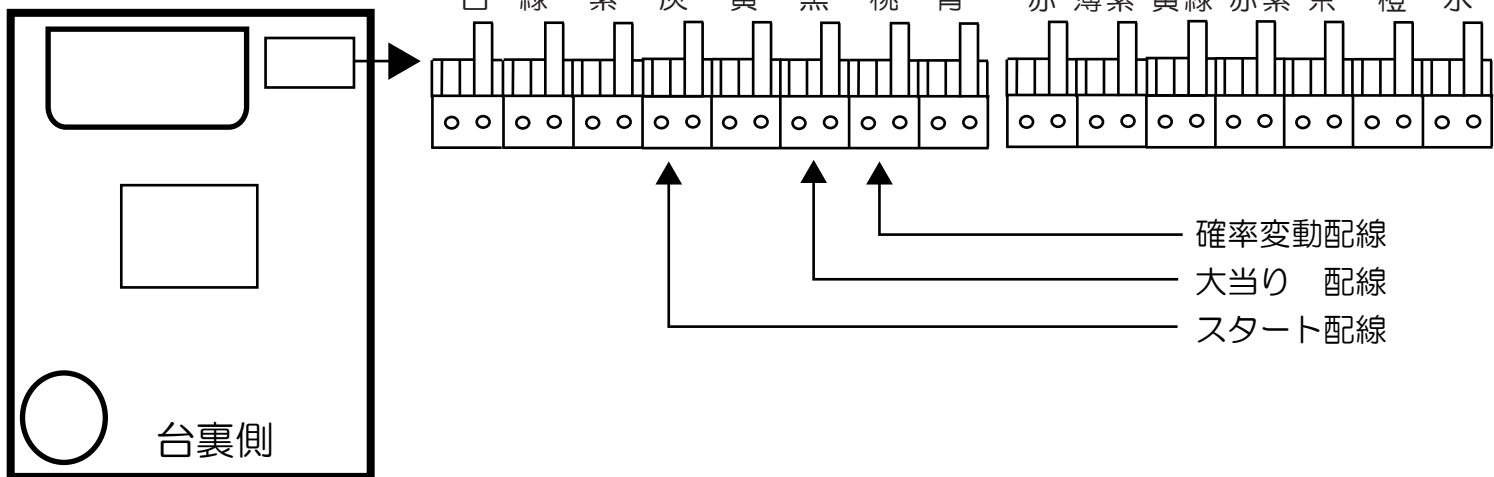

三洋（マリンシェル）

プッシュターミナル

大海物語4（MTB・SBC・WCB）・スーパー海物語IN沖縄4（MTC・SBB・STB・SCA）

- （白）賞球：賞球を10個払い出すごとに出力します。
- （緑）枠開放：枠開放時に出力します。
- （紫）扉開放：扉開放時に出力します。
- （灰）特別図柄確定：特別図柄の変動が停止するごとに出力します。
- （黄）始動口1入賞：上始動口に入賞するごとに出力します。
- （黒）大当り1：大当たり中に出力します。
- （桃）大当り2：大当たり中及び変動時間短縮中に出力します。
- （青）予備1：予備出力1。
- （赤）予備2：予備出力2。
- （薄紫）予備3：予備出力3。
- （黄緑）始動口2入賞：下始動口に入賞するごとに出力します。
- （赤紫）ゲート通過：ゲートを通るごとに出力します。
- （茶）アウト：アウト数を出力します。
- （橙）メイン賞球：賞球を10個払い出し予定数ごとに出力します。
- （水）セキュリティ：不正検知時に出力します。