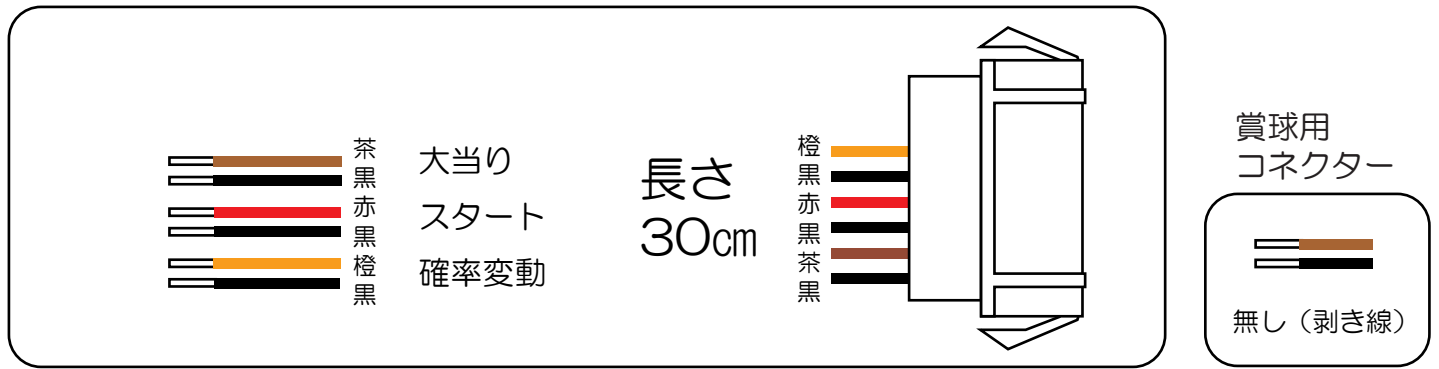

三洋（マリンシェル）

プッシュターミナル

大海物語4（MTB・SBC・WCB）・スーパー海物語IN沖縄4（MTC・SBB・STB・SCA）

- （白）賞球：賞球を10個払い出すごとに出力します。
- （緑）枠開放：枠開放時に出力します。
- （紫）扉開放：扉開放時に出力します。
- （灰）特別図柄確定：特別図柄の変動が停止するごとに出力します。
- （黄）始動口1入賞：上始動口に入賞するごとに出力します。
- （黒）大当り1：大当たり中に出力します。
- （桃）大当り2：大当たり中及び変動時間短縮中に出力します。
- （青）予備1：予備出力1。
- （赤）予備2：予備出力2。
- （薄紫）予備3：予備出力3。
- （黄緑）始動口2入賞：下始動口に入賞するごとに出力します。
- （赤紫）ゲート通過：ゲートを通るごとに出力します。
- （茶）アウト：アウト数を出力します。
- （橙）メイン賞球：賞球を10個払い出し予定数ごとに出力します。
- （水）セキュリティ：不正検知時に出力します。