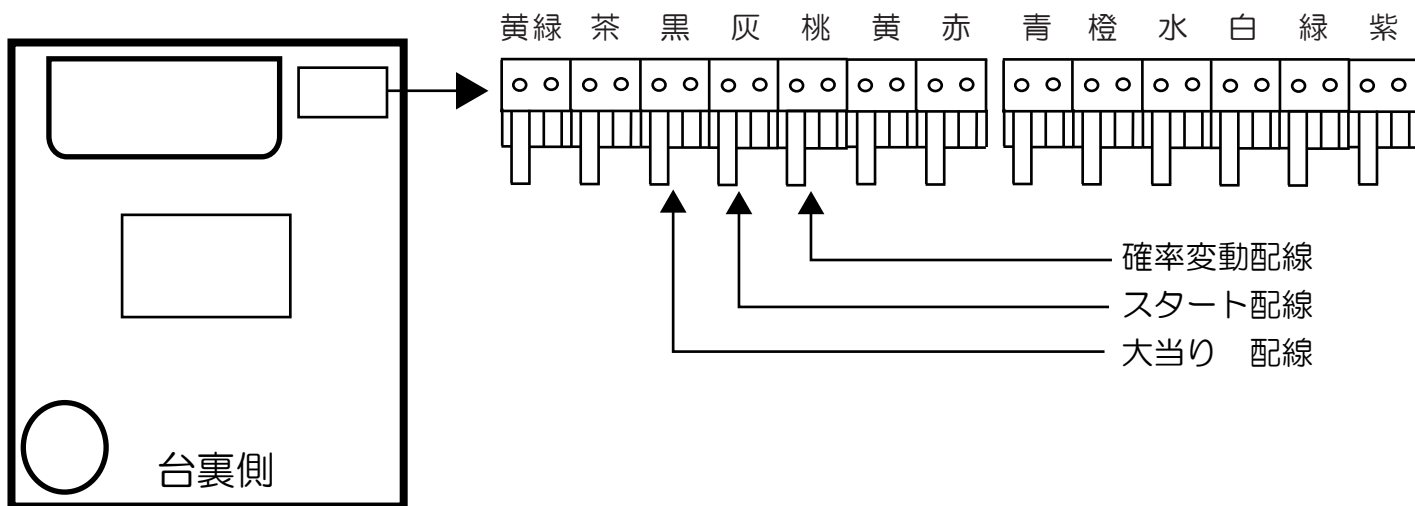

三洋（イルミオ）

プッシュターミナル

大海物語スペシャル39

- （黄緑）大 当 り 3 : 初回電サポ8回後の保留2回転分を有利状態として出力。*
- （茶）ア ウ ト : アウト数を出力します。
- （黒）大 当 り 1 : 大当り中に出力します。
- （灰）特 別 図 柄 確 定 : 特別図柄の変動が停止することに出力します。
- （桃）大 当 り 2 : 大当り中及び変動時間短縮中に出力します。
- （黄）始 動 口 2 入 賞 : 下始動口に入賞することに出力します。
- （赤）ゲ ー ト 通 過 : ゲートを通過することに出力します。
- （青）始 動 口 1 入 賞 : 上始動口に入賞することに出力します。
- （橙）メ イ ン 賞 球 : 賞球を10個払い出し予定数ごとに出力します。
- （水）セ キ ュ リ テ ィ : 不正検知時に出力します。
- （白）賞 球 : 賞球を10個払い出すごとに出力します。
- （緑）枠 開 放 : 枠開放時に出力します。
- （紫）扉 開 放 : 扉開放時に出力します。

※初回ST9、10回転目のスタートが、高確スタートとして出力されるため、SとS1の乖離を緩和することが可能です。