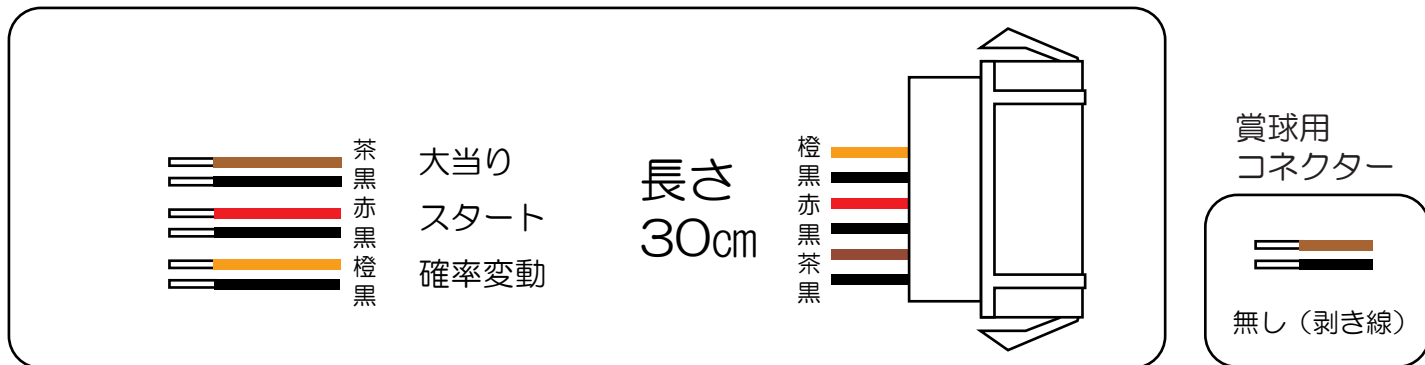

三洋（イルミオ）

プッシュターミナル

大海物語スペシャル39

- （黄緑）大 当 り 3 : 初回電サポ8回後の保留2回転分を有利状態として出力。*
- （茶）ア ウ ト : アウト数を出力します。
- （黒）大 当 り 1 : 大当り中に出力します。
- （灰）特 別 図 柄 確 定 : 特別図柄の変動が停止することに出力します。
- （桃）大 当 り 2 : 大当り中及び変動時間短縮中に出力します。
- （黄）始 動 口 2 入 賞 : 下始動口に入賞することに出力します。
- （赤）ゲ ー ト 通 過 : ゲートを通過することに出力します。
- （青）始 動 口 1 入 賞 : 上始動口に入賞することに出力します。
- （橙）メ イ ン 賞 球 : 賞球を10個払い出し予定数ごとに出力します。
- （水）セ キ ュ リ テ ィ : 不正検知時に出力します。
- （白）賞 球 : 賞球を10個払い出すごとに出力します。
- （緑）枠 開 放 : 枠開放時に出力します。
- （紫）扉 開 放 : 扉開放時に出力します。

※初回ST9、10回転目のスタートが、高確スタートとして出力されるため、SとS1の乖離を緩和することが可能です。