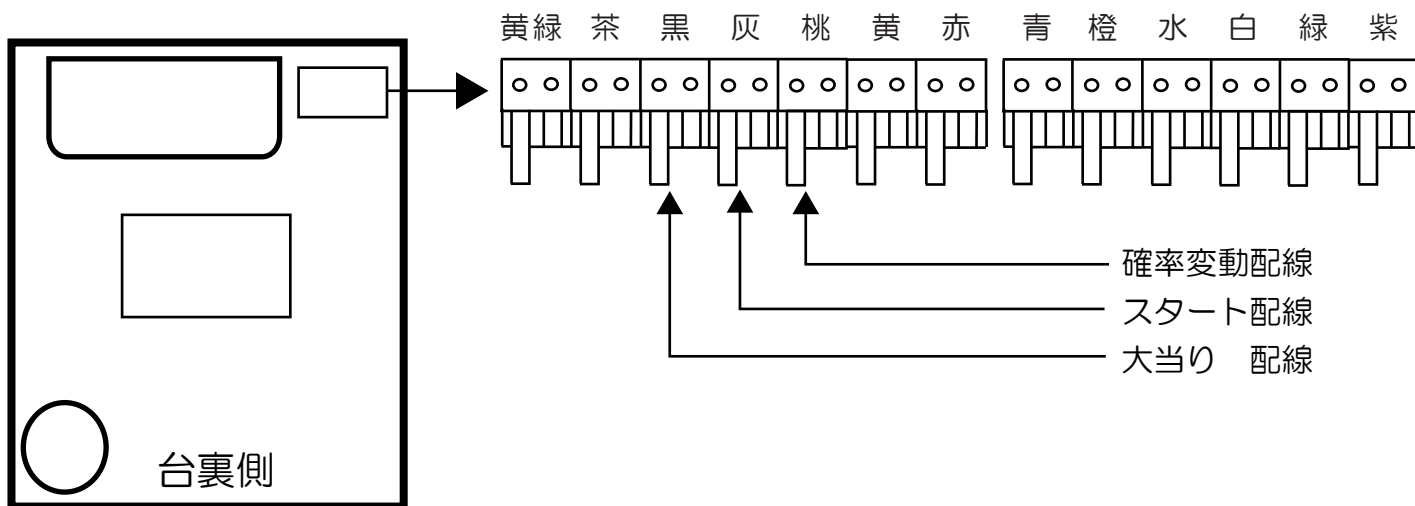

三洋（イルミオ）

プッシュターミナル

大海物語スペシャル MTE15・スーパー海物語（M55X3・SAE5）・
 海物語3（R・R1・R29）・スーパー海物語INジャパン（MTD・MCB・SC）・
 ロトパチ（XSA・YSA）・大海物語3スペシャル MTE-1・
 機動警察パトレイバー（XLB・YLC・ASB）・まわるんパチンコ大海物語3・
 海物語アクア（MLB・ASA）・スーパー海物語IN沖縄3（HME・ASB・XMC・YSB）

- （黄緑） 予 備 : 予備出力。
- （茶） ア ウ ト : アウト数を出力します。
- （黒） 大 当 り 1 : 大当り中に出力します。
- （灰） 特 別 凶 柄 確 定 : 特別凶柄の変動が停止することに出力します。
- （桃） 大 当 り 2 : 大当り中及び変動時間短縮中に出力します。
- （黄） 始 動 口 2 入 賞 : 下始動口に入賞することに出力します。
- （赤） ゲ ー ト 通 過 : ゲートを通過することに出力します。
- （青） 始 動 口 1 入 賞 : 上始動口に入賞することに出力します。
- （橙） メ イ ン 賞 球 : 賞球を10個払い出し予定数ごとに出力します。
- （水） セ キ ュ リ テ ィ : 不正検知時に出力します。
- （白） 賞 球 : 賞球を10個払い出すごとに出力します。
- （緑） 枠 開 放 : 枠開放時に出力します。
- （紫） 扉 開 放 : 扉開放時に出力します。