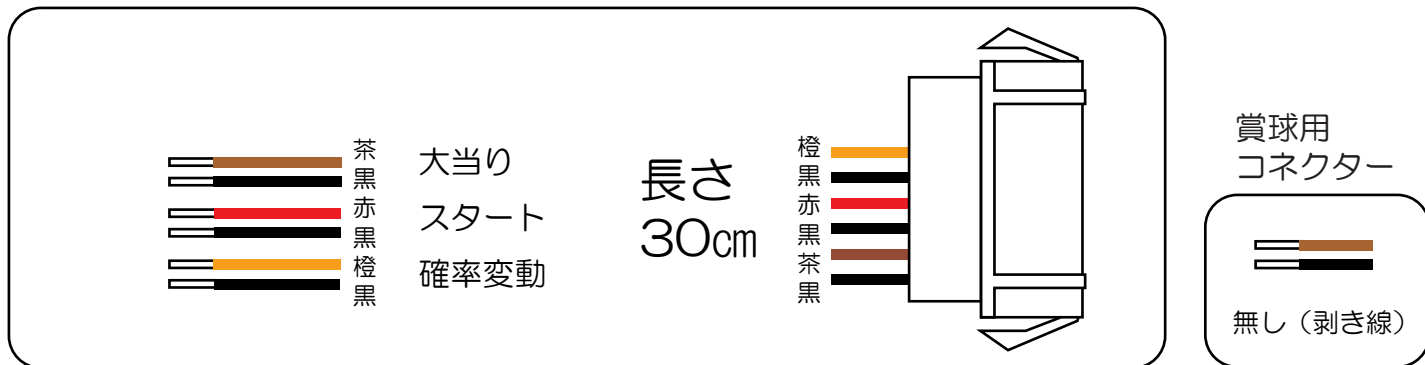

三洋（イルミオ）

プッシュターミナル

大海物語スペシャル MTE15・スーパー海物語（M55X3・SAE5）・
 海物語3（R・R1・R29）・スーパー海物語INジャパン（MTD・MCB・SC）・
 ロトパチ（XSA・YSA）・大海物語3スペシャル MTE-1・
 機動警察パトレイバー（XLB・YLC・ASB）・まわるんパチンコ大海物語3・
 海物語アクア（MLB・ASA）・スーパー海物語IN沖縄3（HME・ASB・XMC・YSB）

- （黄緑） 予 備 : 予備出力。
- （茶） ア ウ ト : アウト数を出力します。
- （黒） 大 当 り 1 : 大当り中に出力します。
- （灰） 特 別 凶 柄 確 定 : 特別凶柄の変動が停止することに出力します。
- （桃） 大 当 り 2 : 大当り中及び変動時間短縮中に出力します。
- （黄） 始 動 口 2 入 賞 : 下始動口に入賞することに出力します。
- （赤） ゲ ー ト 通 過 : ゲートを通過することに出力します。
- （青） 始 動 口 1 入 賞 : 上始動口に入賞することに出力します。
- （橙） メ イ ン 賞 球 : 賞球を10個払い出し予定数ごとに出力します。
- （水） セ キ ュ リ テ ィ : 不正検知時に出力します。
- （白） 賞 球 : 賞球を10個払い出すごとに出力します。
- （緑） 枠 開 放 : 枠開放時に出力します。
- （紫） 扉 開 放 : 扉開放時に出力します。