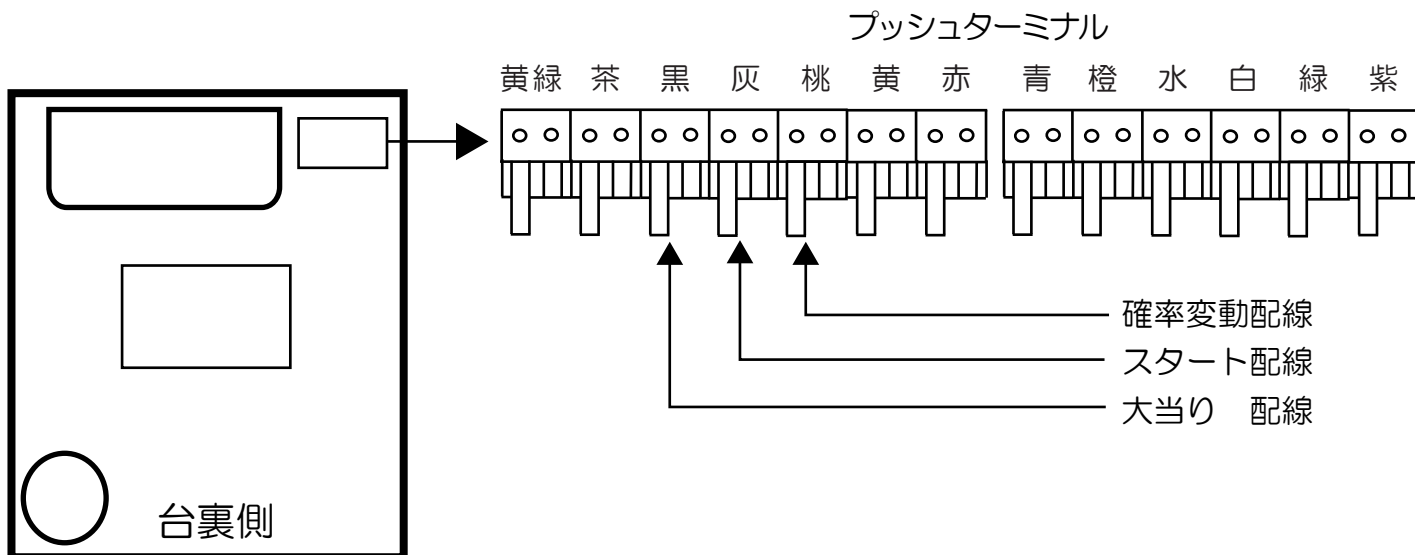

三洋（イルミオ）

大海物語スペシャル MTE15・スーパー海物語（M55X3・SAE5）・
海物語3（R・R1・R29）・スーパー海物語INジャパン（MTD・MCB・SC・STA・SCA）・
ロトパチ（XSA・YSA）・大海物語3スペシャル MTE-1・
機動警察パトレイバー（XLB・YLC・ASB）・まわるんパチンコ大海物語3・
海物語アクア（MLB・ASA）・スーパー海物語IN沖縄3（HME・ASB・XMC・YSB）

- （黄緑） 予 備 : 予備出力。
- （茶） ア ウ ト : アウト数を出力します。
- （黒） 大 当 り 1 : 大当り中に出力します。
- （灰） 特 別 図 柄 確 定 : 特別図柄の変動が停止することに出力します。
- （桃） 大 当 り 2 : 大当り中及び変動時間短縮中に出力します。
- （黄） 始 動 口 2 入 賞 : 下始動口に入賞することに出力します。
- （赤） ゲ ー ト 通 過 : ゲートを通過することに出力します。
- （青） 始 動 口 1 入 賞 : 上始動口に入賞することに出力します。
- （橙） メ イ ン 賞 球 : 賞球を10個払い出し予定数ごとに出力します。
- （水） セ キ ュ リ テ ィ : 不正検知時に出力します。
- （白） 賞 球 : 賞球を10個払い出すことに出力します。
- （緑） 枠 開 放 : 枠開放時に出力します。
- （紫） 扉 開 放 : 扉開放時に出力します。