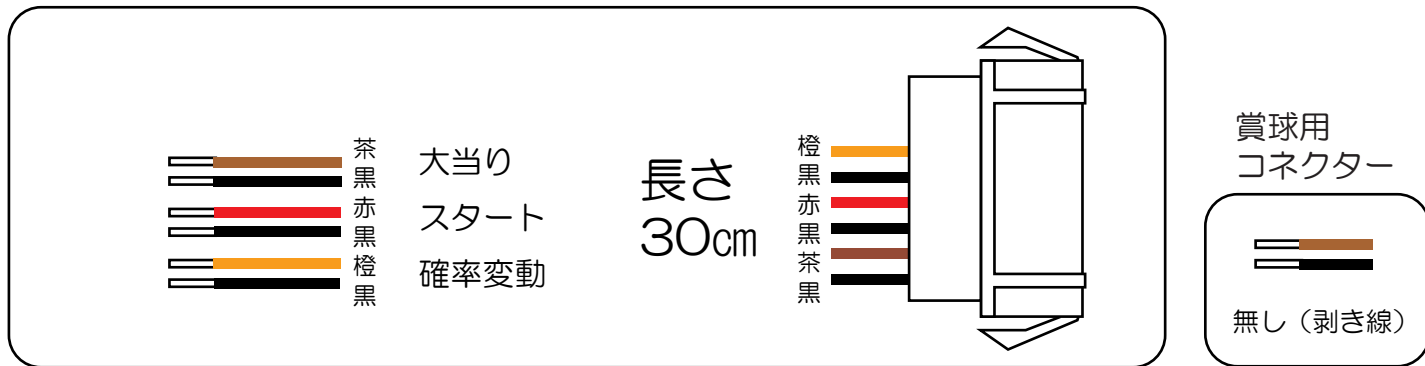

三洋（イルミオ）

大海物語スペシャル MTE15・スーパー海物語（M55X3・SAE5）・
海物語3（R・R1・R29）・スーパー海物語INジャパン（MTD・MCB・SC・STA・SCA）・
ロトパチ（XSA・YSA）・大海物語3スペシャル MTE-1・
機動警察パトレイバー（XLB・YLC・ASB）・まわるんパチンコ大海物語3・
海物語アクア（MLB・ASA）・スーパー海物語IN沖縄3（HME・ASB・XMC・YSB）

- （黄緑） 予 備 : 予備出力。
- （茶） ア ウ ト : アウト数を出力します。
- （黒） 大 当 り 1 : 大当り中に出力します。
- （灰） 特 別 図 柄 確 定 : 特別図柄の変動が停止することに出力します。
- （桃） 大 当 り 2 : 大当り中及び変動時間短縮中に出力します。
- （黄） 始 動 口 2 入 賞 : 下始動口に入賞することに出力します。
- （赤） ゲ ー ト 通 過 : ゲートを通過することに出力します。
- （青） 始 動 口 1 入 賞 : 上始動口に入賞することに出力します。
- （橙） メ イ ン 賞 球 : 賞球を10個払い出し予定数ごとに出力します。
- （水） セ キ ュ リ テ ィ : 不正検知時に出力します。
- （白） 賞 球 : 賞球を10個払い出すことに出力します。
- （緑） 枠 開 放 : 枠開放時に出力します。
- （紫） 扉 開 放 : 扉開放時に出力します。