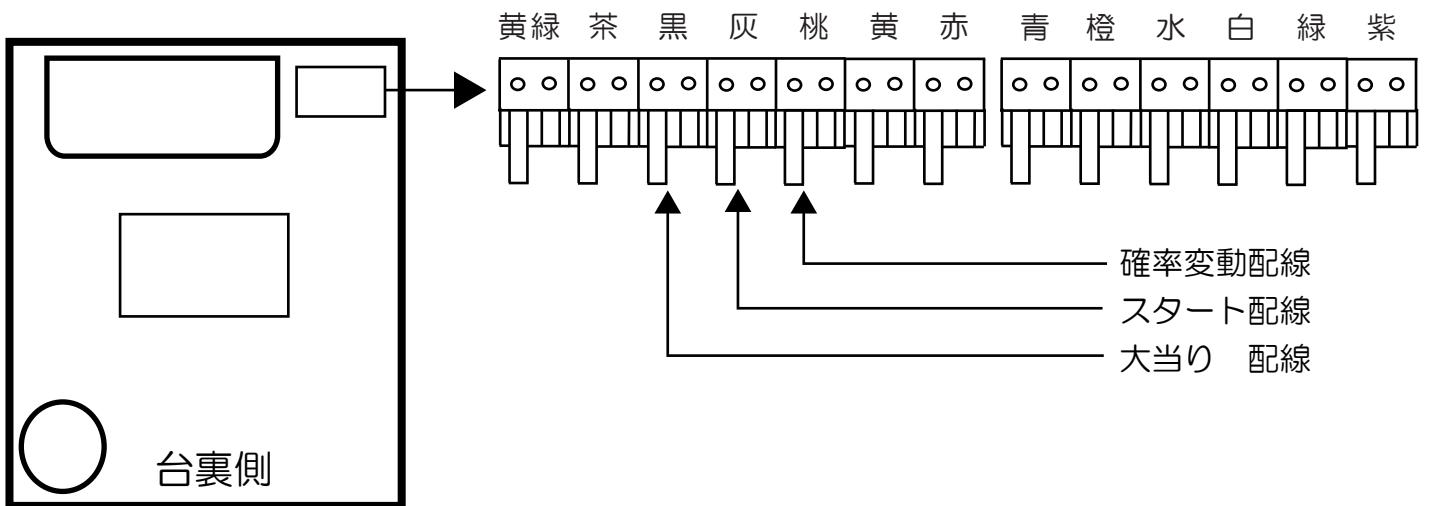

三洋（イルミオ）

プッシュターミナル

スーパー海物語IN沖縄2 SAHS

- （黄緑） 予 備：予備出力。
- （茶） ア ウ ト：アウト数を出力します。
- （黒） 大 当 り 1：大当り中に出力します。
- （灰） 特 別 図 柄 確 定：特別図柄の変動が停止すること出力します。
- （桃） 大 当 り 2：大当り中及び変動時間短縮中に出力します。
- （黄） 始 動 口 2 入 賞：下始動口に入賞すること出力します。
- （赤） ゲ ー ト 通 過：ゲートを通すること出力します。
- （青） 始 動 口 1 入 賞：上始動口に入賞すること出力します。
- （橙） メ イ ン 賞 球：賞球を10個払い出し予定数ごと出力します。
- （水） セ キ ュ リ テ ィ：不正検知時出力します。
- （白） 賞 球：賞球を10個払い出すこと出力します。
- （緑） 枠 開 放：枠開放時出力します。
- （紫） 扉 開 放：扉開放時出力します。