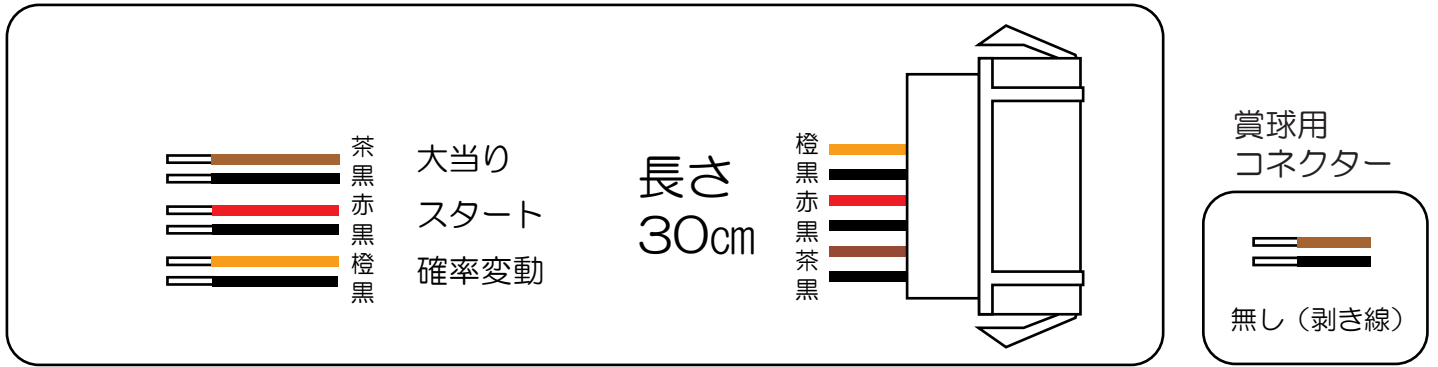

三洋（イルミオ）

プッシュターミナル

スーパー海物語IN沖縄2 SAHS

- （黄緑） 予 備：予備出力。
- （茶） ア ウ ト：アウト数を出力します。
- （黒） 大 当 り 1：大当り中に出力します。
- （灰） 特 別 図 柄 確 定：特別図柄の変動が停止すること出力します。
- （桃） 大 当 り 2：大当り中及び変動時間短縮中に出力します。
- （黄） 始 動 口 2 入 賞：下始動口に入賞すること出力します。
- （赤） ゲ ー ト 通 過：ゲートを通すること出力します。
- （青） 始 動 口 1 入 賞：上始動口に入賞すること出力します。
- （橙） メ イ ン 賞 球：賞球を10個払い出し予定数ごと出力します。
- （水） セ キ ュ リ テ ィ：不正検知時出力します。
- （白） 賞 球：賞球を10個払い出すこと出力します。
- （緑） 枠 開 放：枠開放時出力します。
- （紫） 扉 開 放：扉開放時出力します。